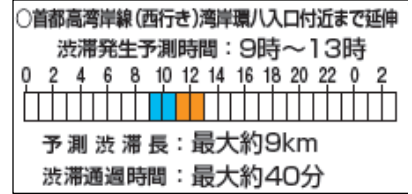

別紙-5 CA東京湾アクアライン（下り方面）の渋滞について

- 年末年始期間中は**アクアライン（下り方面）から首都高湾岸線まで伸びる渋滞に注意！**
- 東京方面から羽田空港をご利用の方は、**羽田線 空港西出口**のご利用をご検討ください。

12月29日（金）

12月30日（土）

1月2日（火）

1月3日（水）

渋滞長凡例

- ：5km未満
- ：5km以上10km未満
- ：10km以上