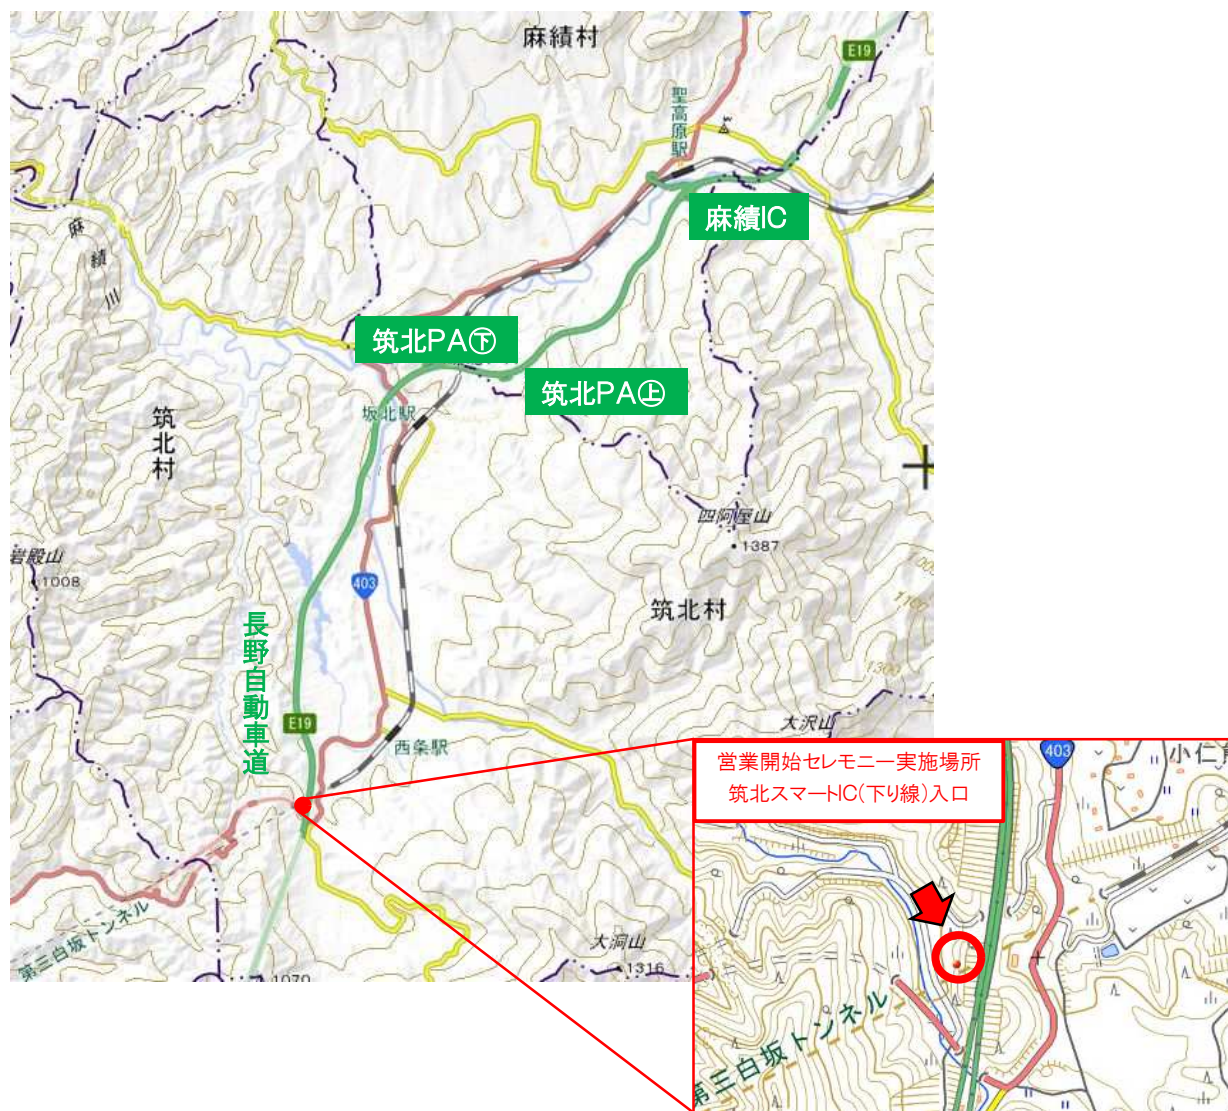

【別紙1】

実施場所 長野自動車道 筑北スマートIC(長野県東筑摩郡筑北村)下り線入口

アクセス 麻績ICを流出後、国道403号線を右折し、約13分間直進すると、右手にセレモニー実施場所がございます。

地理院地図(国土地理院)(<https://maps.gsi.go.jp>)をもとに東日本高速道路株式会社が加工

※営業開始(15時)より前に、筑北スマートICをご利用いただくことはできません。