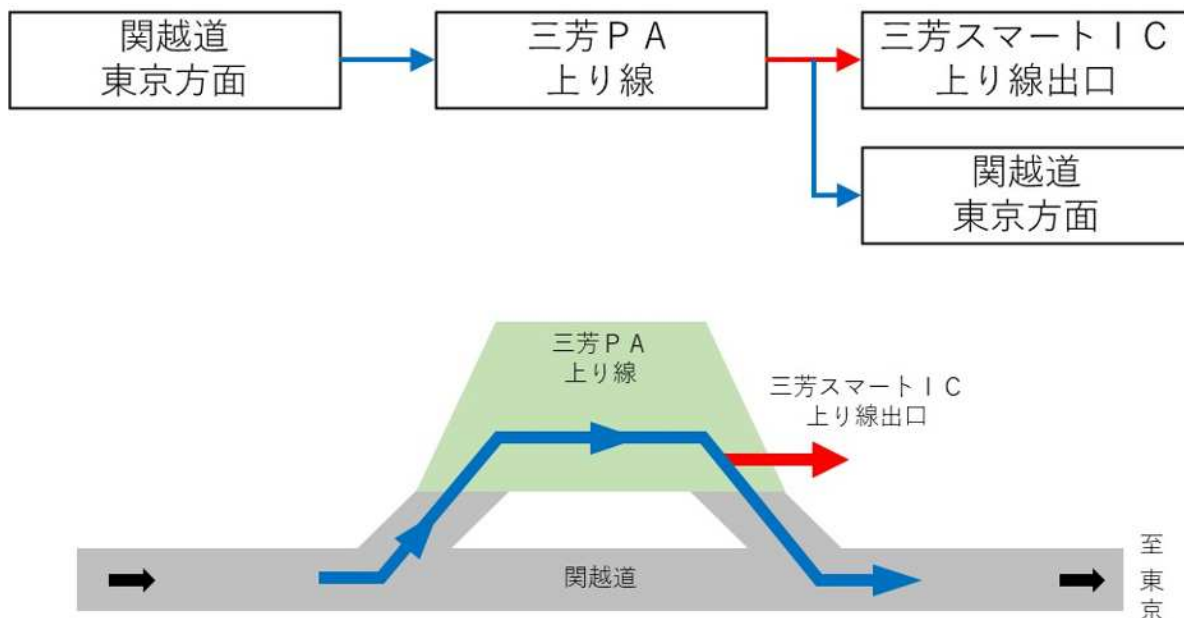

## ■三芳スマートIC(上り線)出口 ご利用上の注意

三芳スマートIC(上り線)出口の移設により、令和6年3月10日(日)15時以降は、三芳PA(上り線)利用後にスマートIC出口が利用できなくなりますのでご注意ください。

### ○これまでの運用方法