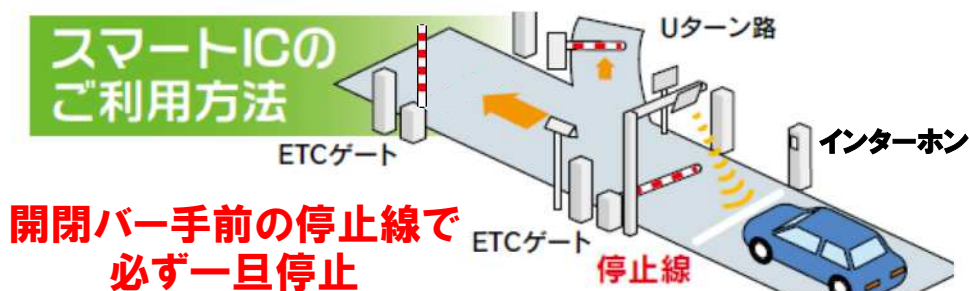

## スマートICのご利用方法

## ■スマートICはETC専用のICです。

- ・ご利用にあたっては、ETC車載器にETCカードを挿入して通行してください。
- ・スマートICの開閉バーの前では、必ず一旦停止してください。
- ・当スマートICは現地に係員がおりません。開閉バーが開かない等のトラブル時は、車線にあるインターホンをご利用ください。