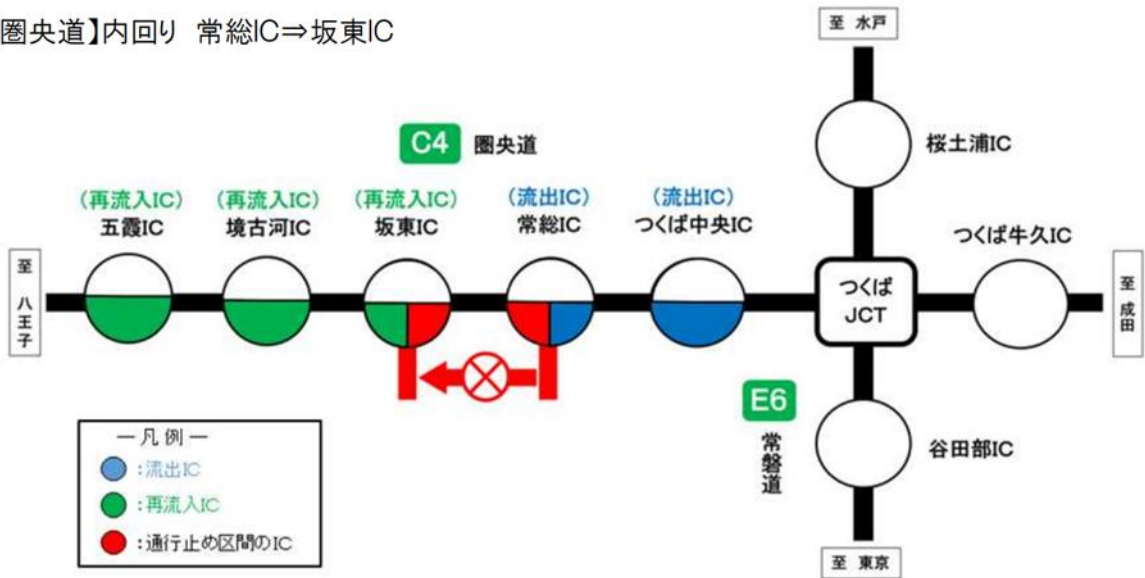

# 乗継調整のご案内

①【圏央道】内回り 常総IC⇒坂東IC

②【圏央道】外回り 坂東IC⇒常総IC