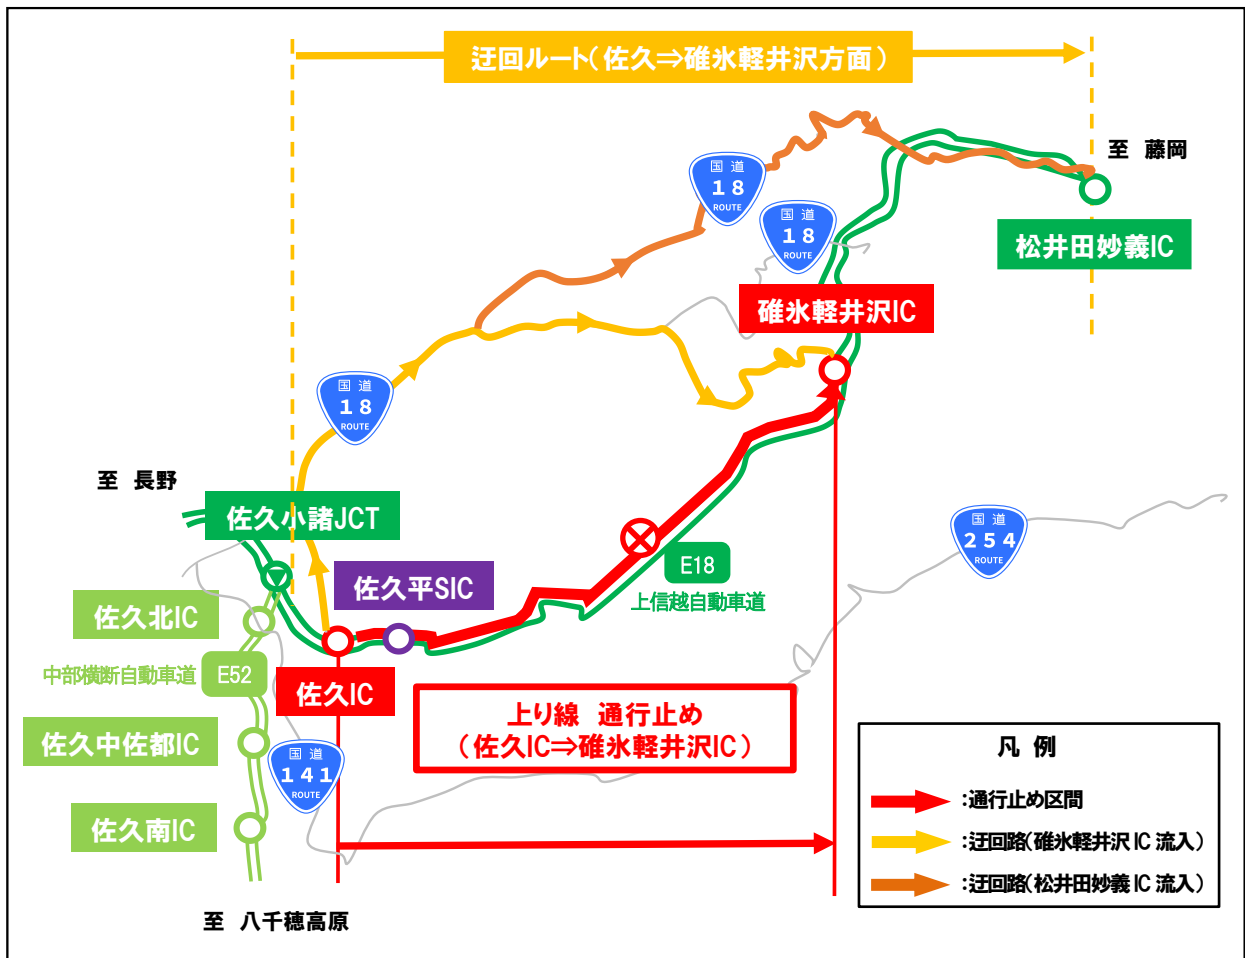

別紙1

上信越道 上り線 佐久IC⇒碓氷軽井沢IC 夜間通行止め迂回路図

【通行止め区間・日時】

上信越道 上り線 佐久IC～碓氷軽井沢IC

令和6年3月6日(水)、3月18日(月)

【予備日:令和6年3月7日(木)、3月8日(金)、3月19日(火)、3月20日(水・祝)】

各日 夜22時～翌朝6時

通行止めの時間帯は、国道18号への迂回をお願いします。

| 区間 | 高速道路利用 | 国道18号利用 |
|-------------------|--------|---------|
| 佐久IC⇒碓氷軽井沢IC → | 約15分 | 約45分 |
| 佐久IC⇒松井田妙義IC → | 約30分 | 約60分 |