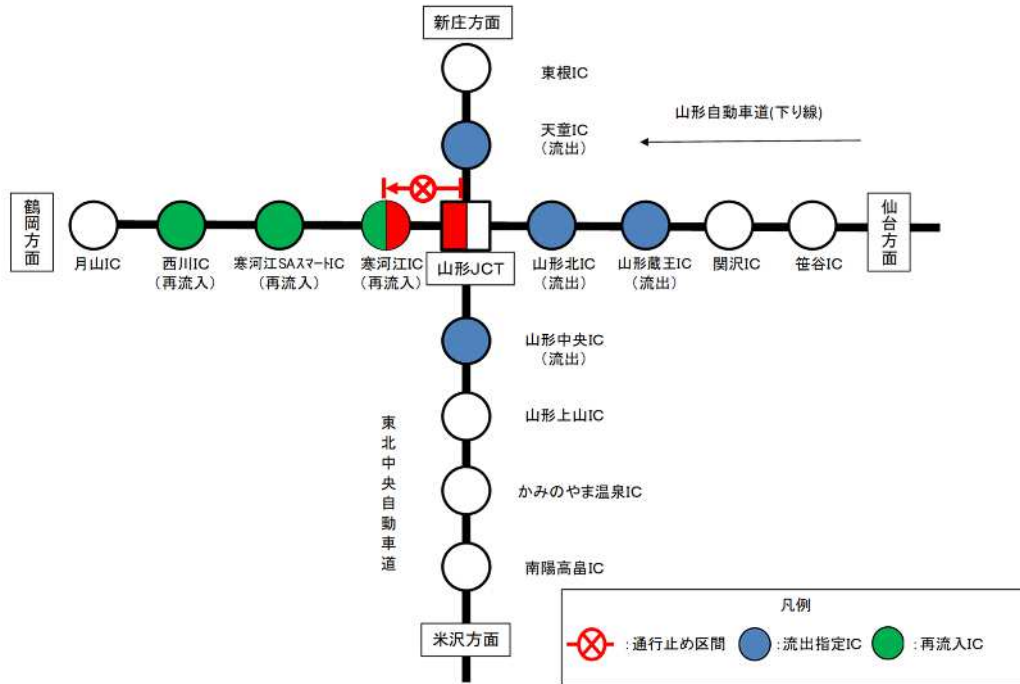

## 乗継調整のご案内

通行止め箇所：山形道 上下線 山形JCT⇔寒河江IC

山形道(下り線)ご利用の場合

山形道(上り線)ご利用の場合

東北中央道(上り線)から山形道(下り線)ご利用の場合

東北中央道(下り線)から山形道(下り線)ご利用の場合