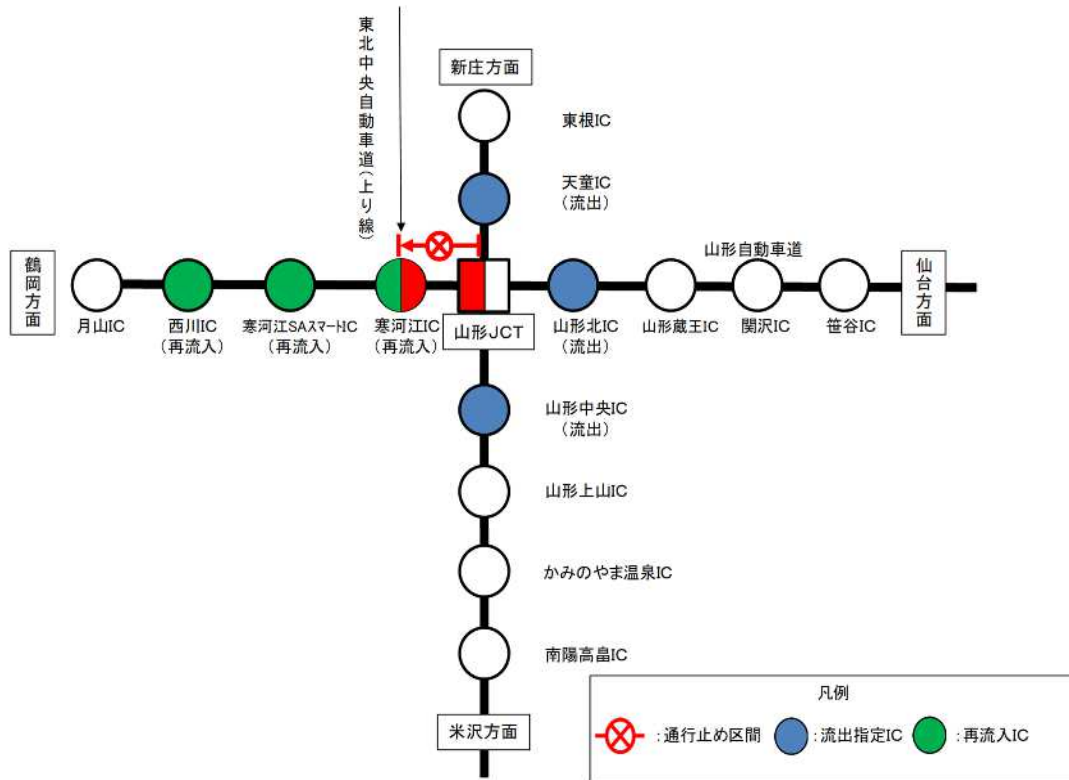

## 乗継調整のご案内

通行止め箇所：山形道 上下線 山形JCT⇔寒河江IC

山形道(下り線)ご利用の場合

山形道(上り線)ご利用の場合

東北中央道(上り線)から山形道(下り線)ご利用の場合

東北中央道(下り線)から山形道(下り線)ご利用の場合