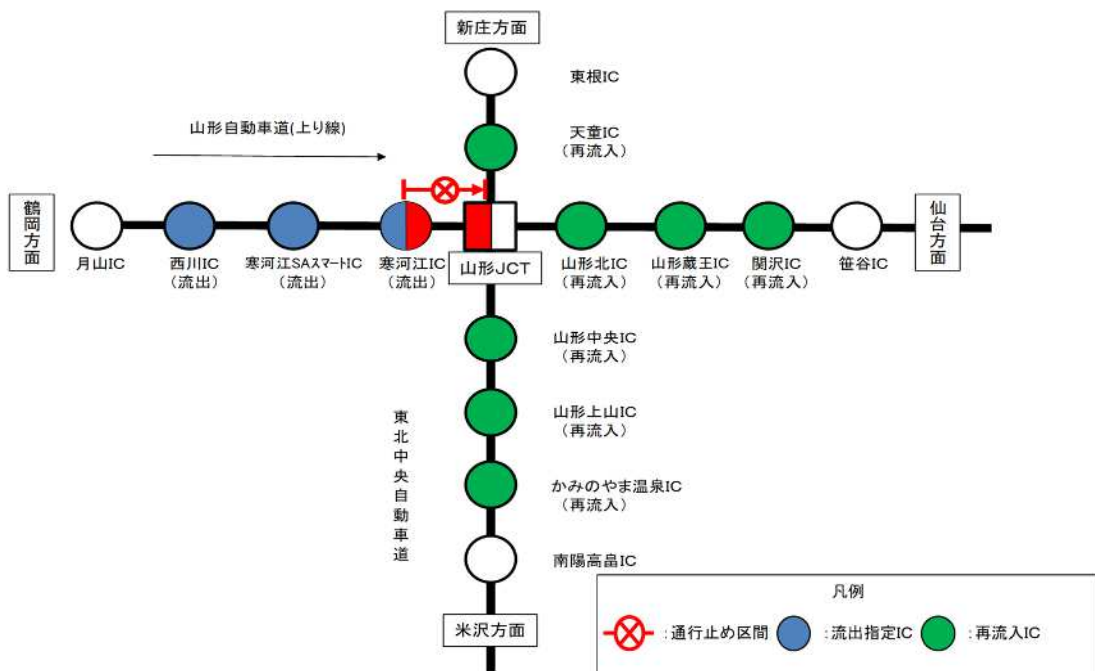

## 乗継調整のご案内

通行止め箇所：山形道 上下線 山形JCT⇔寒河江IC

山形道(下り線)ご利用の場合

山形道(上り線)ご利用の場合

東北中央道(上り線)から山形道(下り線)ご利用の場合

東北中央道(下り線)から山形道(下り線)ご利用の場合