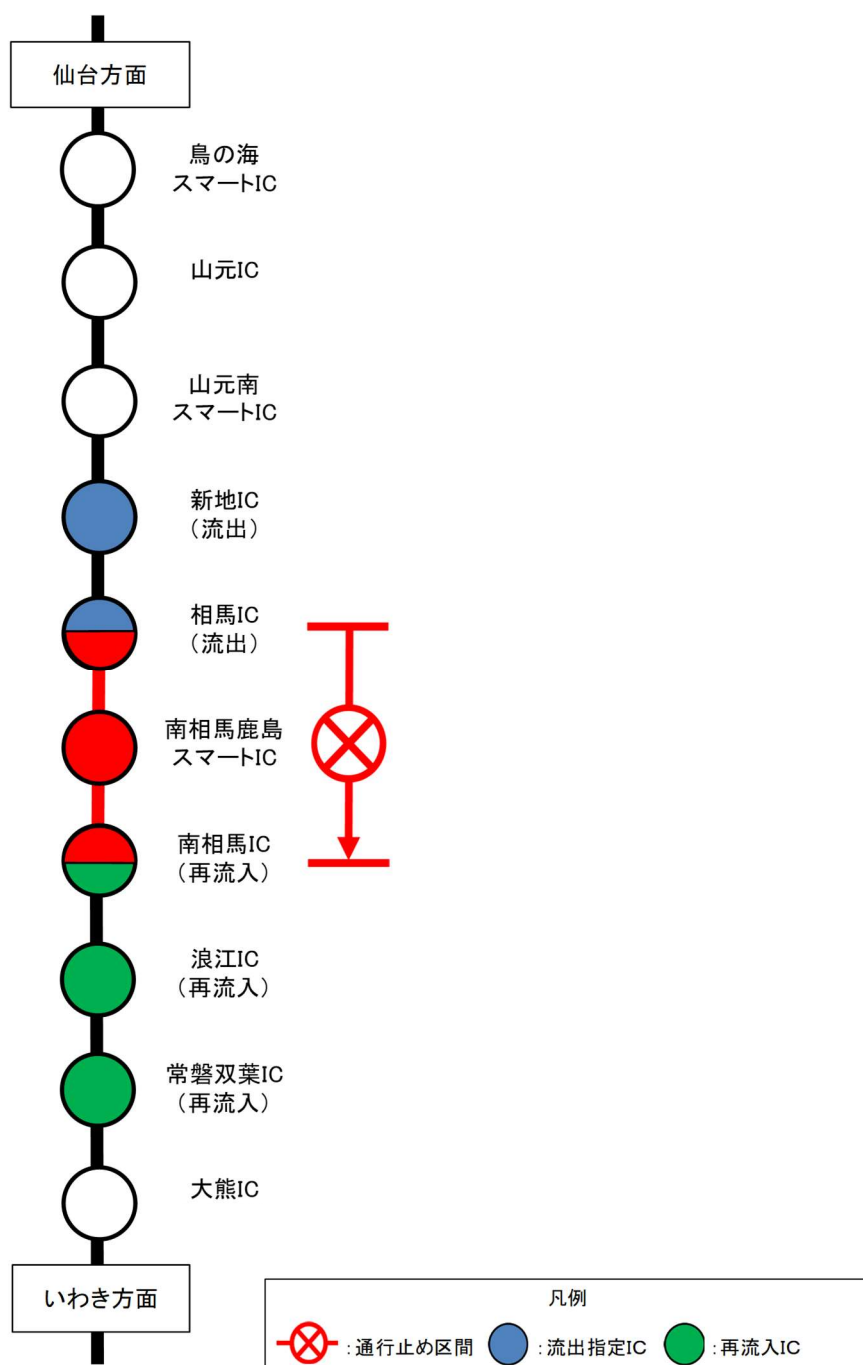

## 乗継調整のご案内

【1】通行止め箇所:常磐自動車道 上下線 南相馬IC～相馬IC

(常磐自動車道 上り線ご利用の場合)

## E6 常磐自動車道

(常磐自動車道 下り線ご利用の場合)

## E6 常磐自動車道

【2】通行止め箇所:常磐自動車道 上下線 相馬IC～新地IC

(常磐自動車道 上り線ご利用の場合)

## E6 常磐自動車道