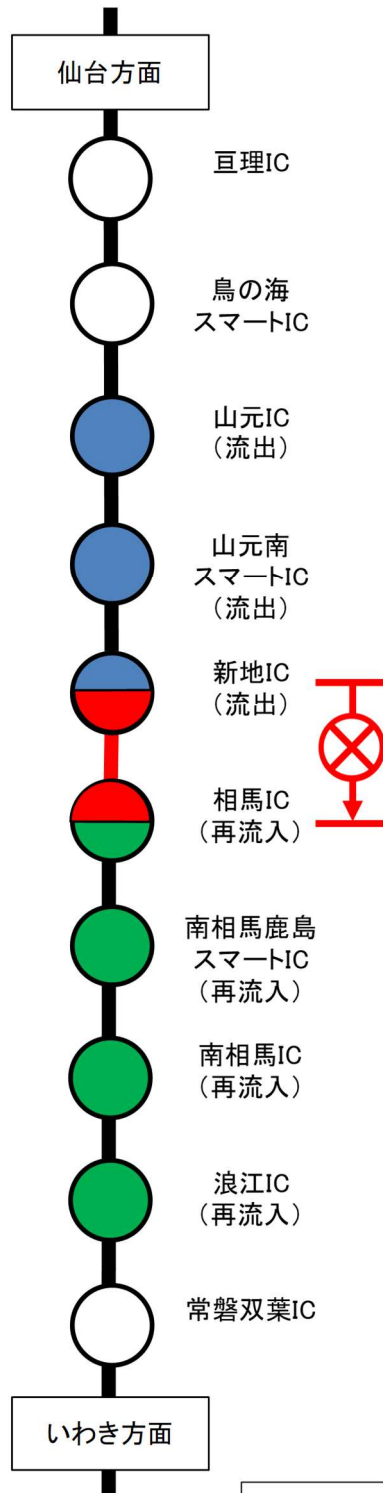

## 乗継調整のご案内

【1】通行止め箇所:常磐自動車道 上下線 南相馬IC～相馬IC

(常磐自動車道 上り線ご利用の場合)

## E6 常磐自動車道

(常磐自動車道 下り線ご利用の場合)

## E6 常磐自動車道

【2】通行止め箇所:常磐自動車道 上下線 相馬IC～新地IC

(常磐自動車道 上り線ご利用の場合)