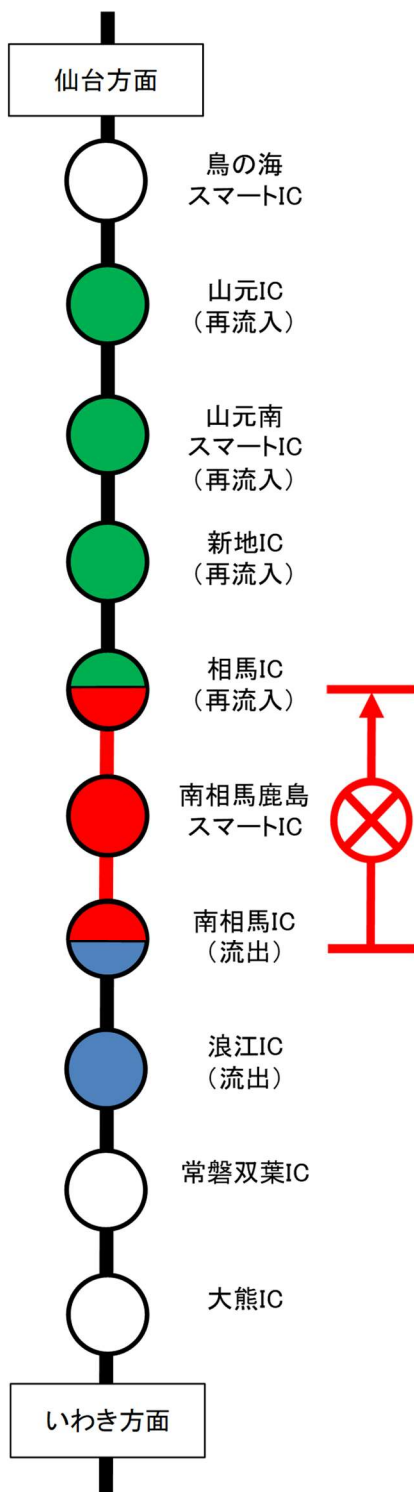

## 乗継調整のご案内

【1】通行止め箇所:常磐自動車道 上下線 南相馬IC～相馬IC

(常磐自動車道 上り線ご利用の場合)

## E6 常磐自動車道

(常磐自動車道 下り線ご利用の場合)

## E6 常磐自動車道

【2】通行止め箇所:常磐自動車道 上下線 相馬IC～新地IC

(常磐自動車道 上り線ご利用の場合)

## E6 常磐自動車道