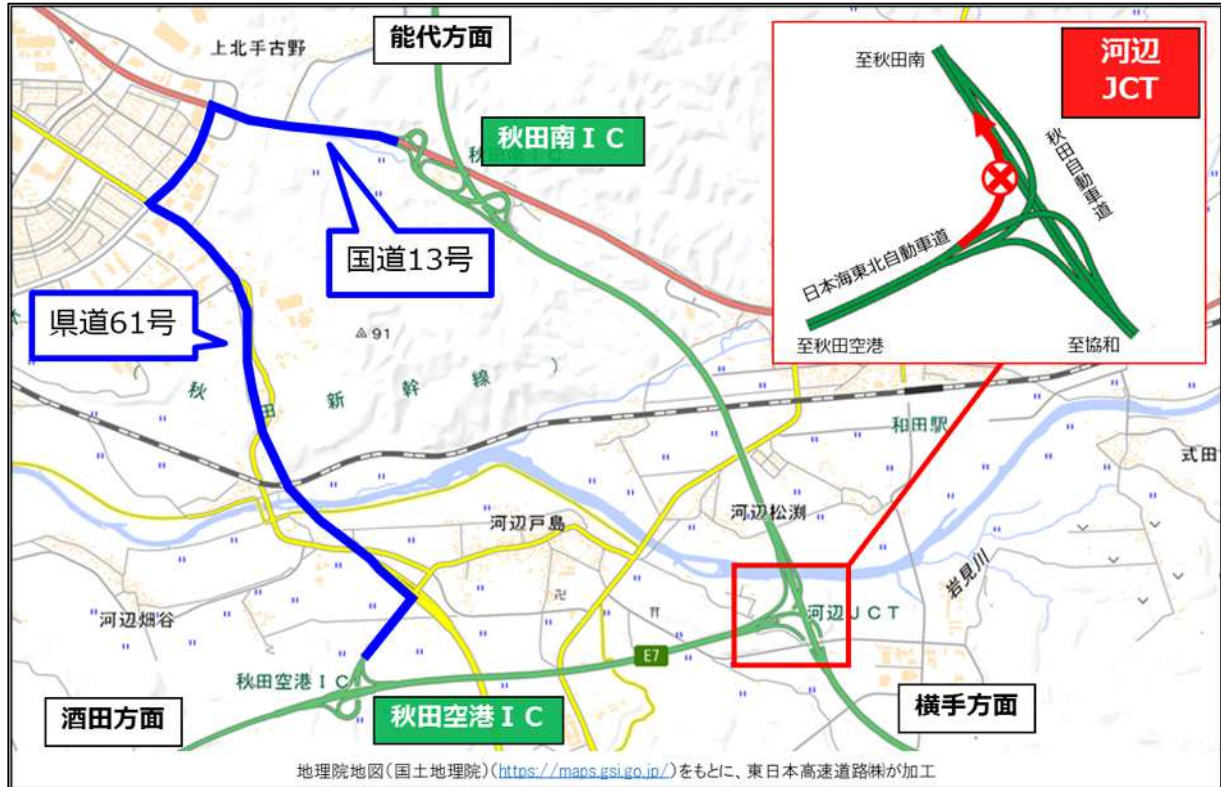

迂回路のご案内

1) 日東道 河辺JCT 酒田方面から秋田道能代方面へ通行する場合

	経路①	距離	時間
通常	秋田空港IC⇒秋田南IC	約4.9km	約5分
一般道迂回経路	秋田空港IC⇒ <u>県道61号</u> ⇒ <u>国道13号</u> ⇒秋田南IC	約5.3km	約7分