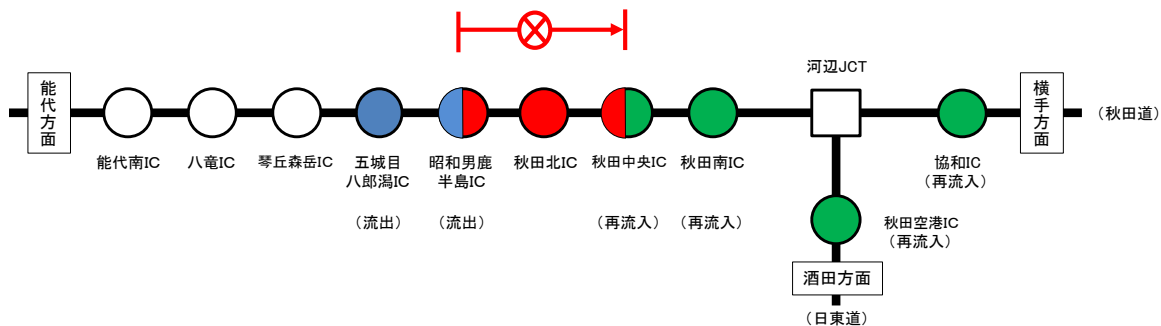

## 乗継調整のご案内

通行止め箇所:秋田道 上下線 秋田中央IC～昭和男鹿半島IC

(上り線をご利用の場合)

(下り線をご利用の場合)