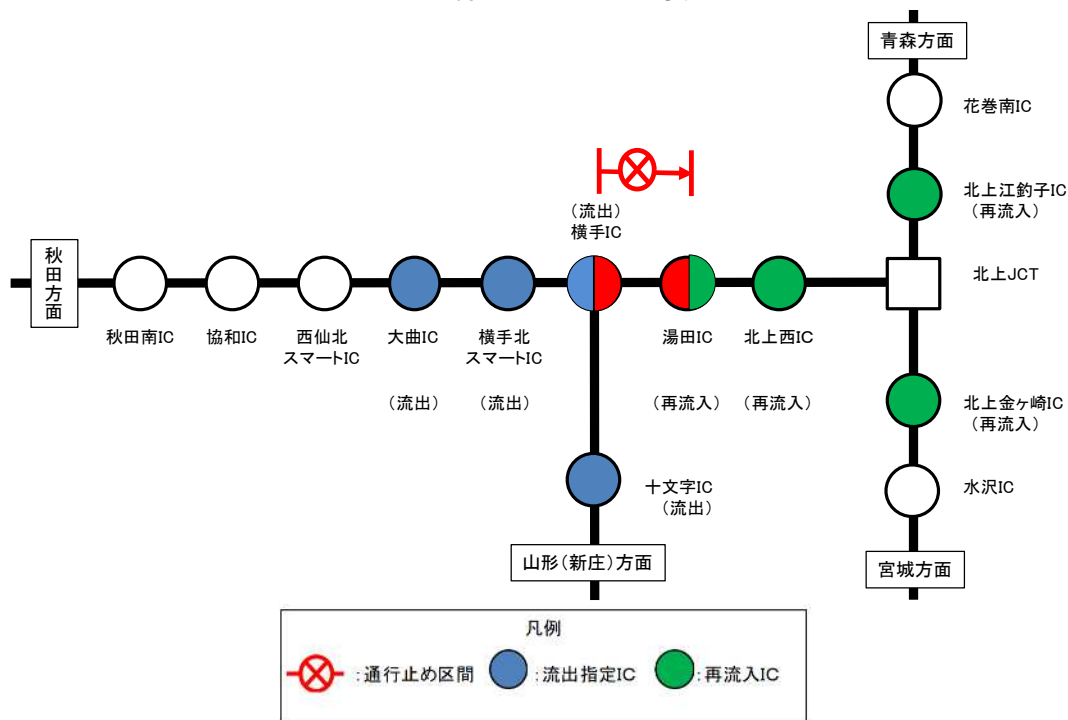

乗継調整のご案内

【1】通行止め箇所：秋田道 上下線 横手IC～大曲IC

(上り線をご利用の場合)

(下り線をご利用の場合)

乗継調整のご案内

【2】通行止め箇所:秋田道 上下線 湯田IC～横手IC
(上り線をご利用の場合)

(下り線をご利用の場合)