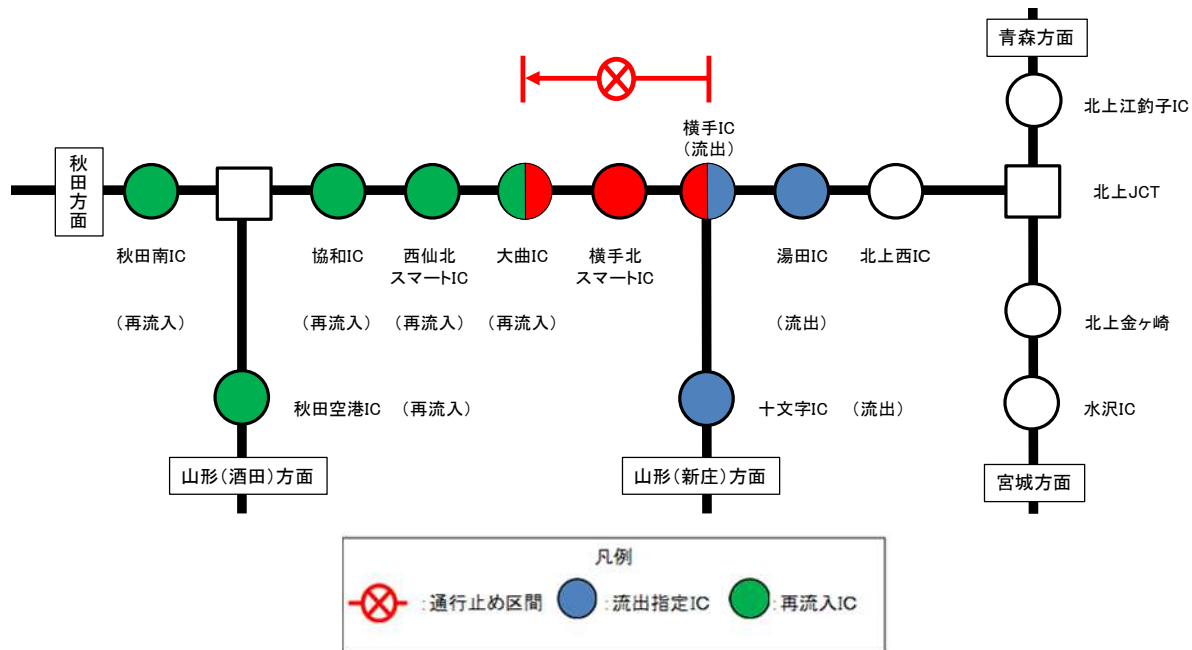

乗継調整のご案内

【1】通行止め箇所：秋田道 上下線 横手IC～大曲IC

(上り線をご利用の場合)

(下り線をご利用の場合)

乗継調整のご案内

【2】通行止め箇所:秋田道 上下線 湯田IC～横手IC
(上り線をご利用の場合)

(下り線をご利用の場合)