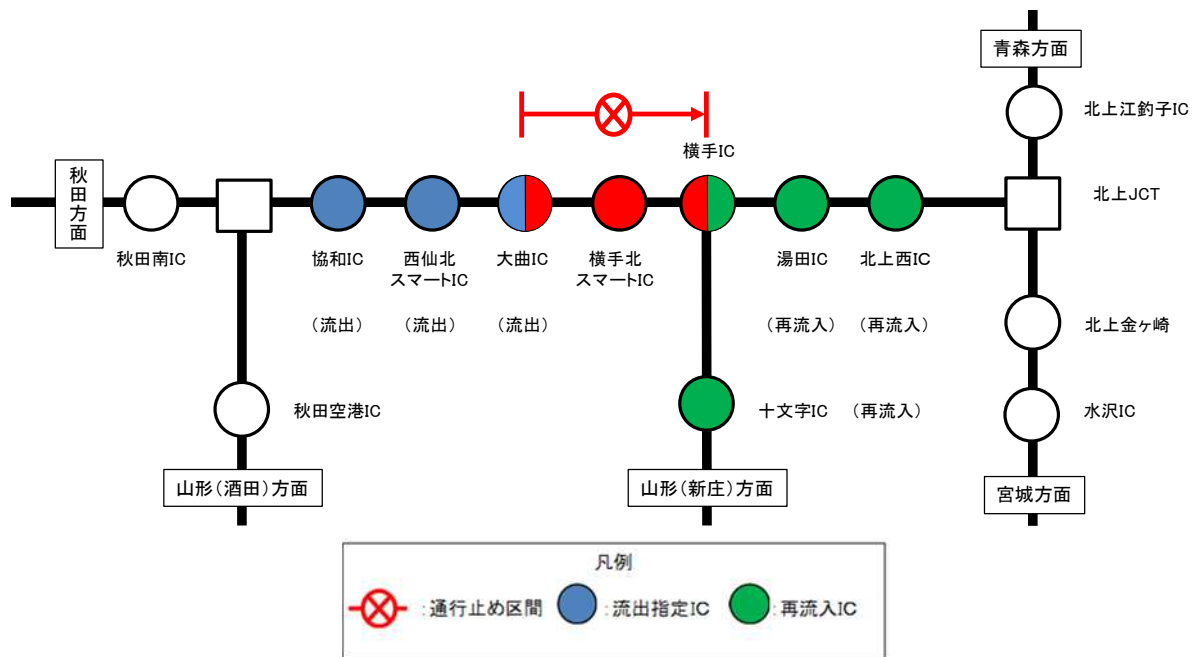

乗継調整のご案内

【1】通行止め箇所：秋田道 上下線 横手IC～大曲IC

(上り線をご利用の場合)

(下り線をご利用の場合)

乗継調整のご案内

【2】通行止め箇所:秋田道 上下線 湯田IC～横手IC
(上り線をご利用の場合)

(下り線をご利用の場合)