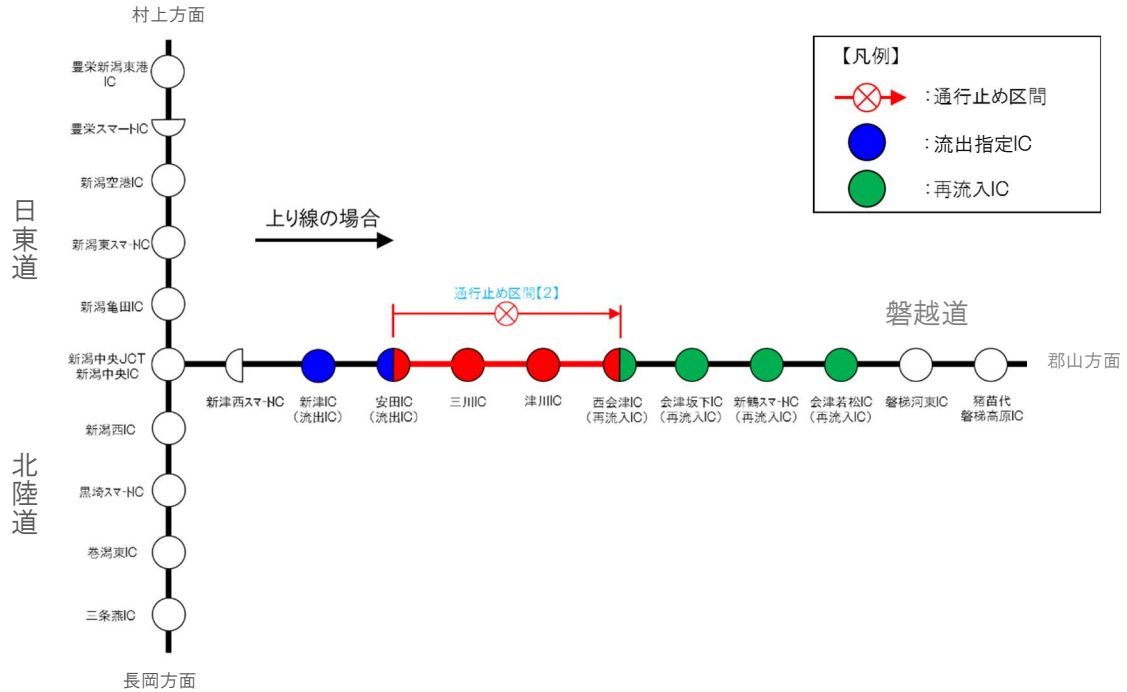

乗継調整のご案内

【1】通行止め区間: 安田IC～新潟中央JCT(上下線)

磐越道 上り線(郡山方面) をご利用の場合

磐越道 下り線(新潟方面) をご利用の場合

【2】通行止め区間:西会津IC～安田IC(上下線)

磐越道 上り線(郡山方面)をご利用の場合

磐越道 下り線(新潟方面)をご利用の場合

【3】通行止め区間:西会津IC～津川IC(上下線)

磐越道 上り線(郡山方面)をご利用の場合

磐越道 下り線(新潟方面)をご利用の場合

【4】通行止め区間:会津若松IC～西会津IC(上下線)

磐越道 上り線(郡山方面)をご利用の場合

磐越道 下り線(新潟方面)をご利用の場合