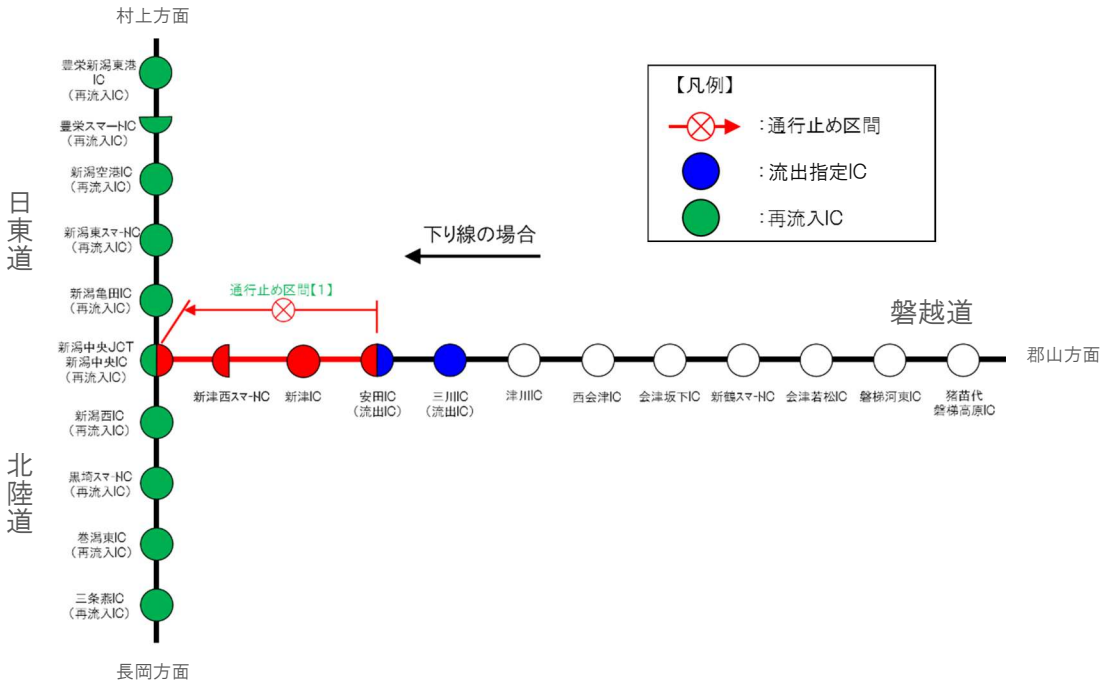

乗継調整のご案内

【1】通行止め区間: 安田IC～新潟中央JCT(上下線)

磐越道 上り線(郡山方面) をご利用の場合

磐越道 下り線(新潟方面) をご利用の場合

【2】通行止め区間:西会津IC～安田IC(上下線)

磐越道 上り線(郡山方面)をご利用の場合

磐越道 下り線(新潟方面)をご利用の場合

【3】通行止め区間:西会津IC～津川IC(上下線)

磐越道 上り線(郡山方面)をご利用の場合

磐越道 下り線(新潟方面)をご利用の場合

【4】通行止め区間:会津若松IC～西会津IC(上下線)

磐越道 上り線(郡山方面)をご利用の場合

磐越道 下り線(新潟方面)をご利用の場合