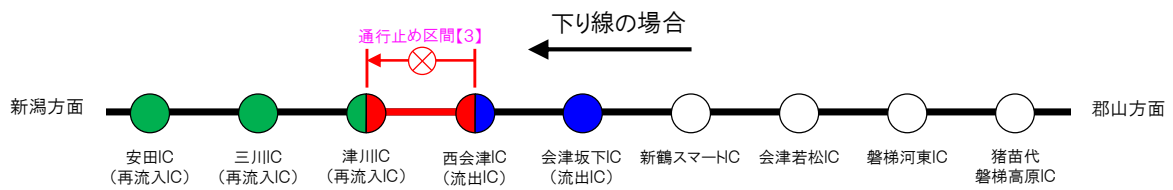

乗継調整のご案内

【1】通行止め区間: 安田IC～新潟中央JCT(上下線)

磐越道 上り線(郡山方面) をご利用の場合

磐越道 下り線(新潟方面) をご利用の場合

【2】通行止め区間:西会津IC～安田IC(上下線)

磐越道 上り線(郡山方面)をご利用の場合

磐越道 下り線(新潟方面)をご利用の場合

【3】通行止め区間:西会津IC～津川IC(上下線)

磐越道 上り線(郡山方面)をご利用の場合

磐越道 下り線(新潟方面)をご利用の場合

【4】通行止め区間:会津若松IC～西会津IC(上下線)

磐越道 上り線(郡山方面)をご利用の場合

磐越道 下り線(新潟方面)をご利用の場合