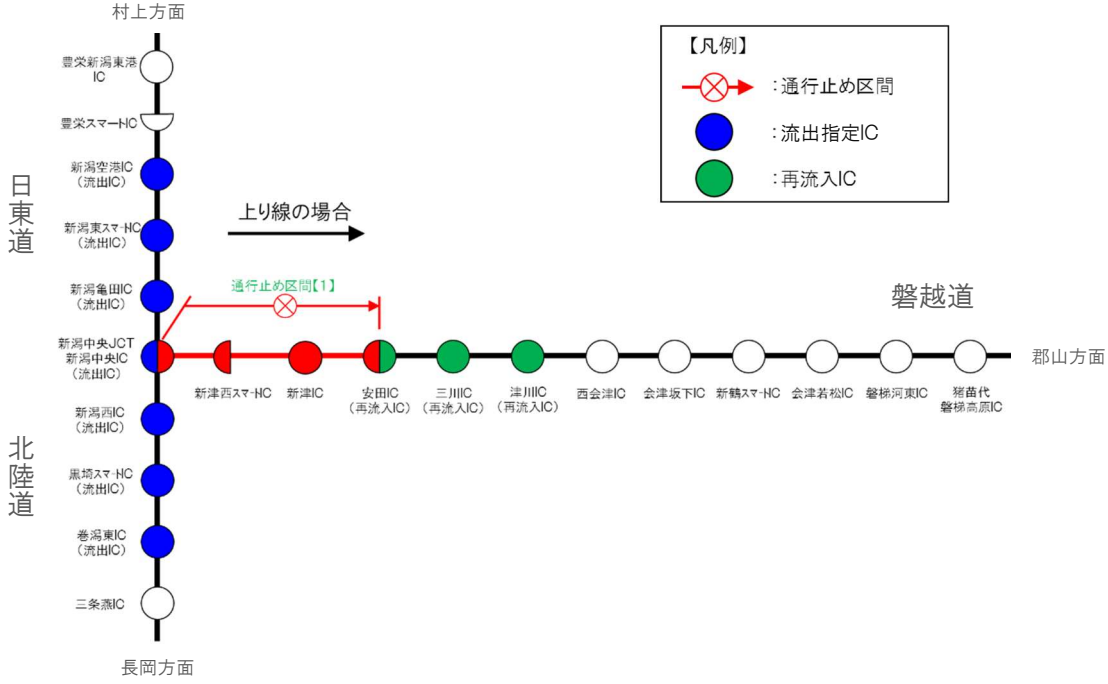

乗継調整のご案内

【1】通行止め区間: 安田IC～新潟中央JCT(上下線)

磐越道 上り線(郡山方面) をご利用の場合

磐越道 下り線(新潟方面) をご利用の場合

【2】通行止め区間:西会津IC～安田IC(上下線)

磐越道 上り線(郡山方面)をご利用の場合

磐越道 下り線(新潟方面)をご利用の場合

【3】通行止め区間:西会津IC～津川IC(上下線)

磐越道 上り線(郡山方面)をご利用の場合

磐越道 下り線(新潟方面)をご利用の場合

【4】通行止め区間:会津若松IC～西会津IC(上下線)

磐越道 上り線(郡山方面)をご利用の場合

磐越道 下り線(新潟方面)をご利用の場合