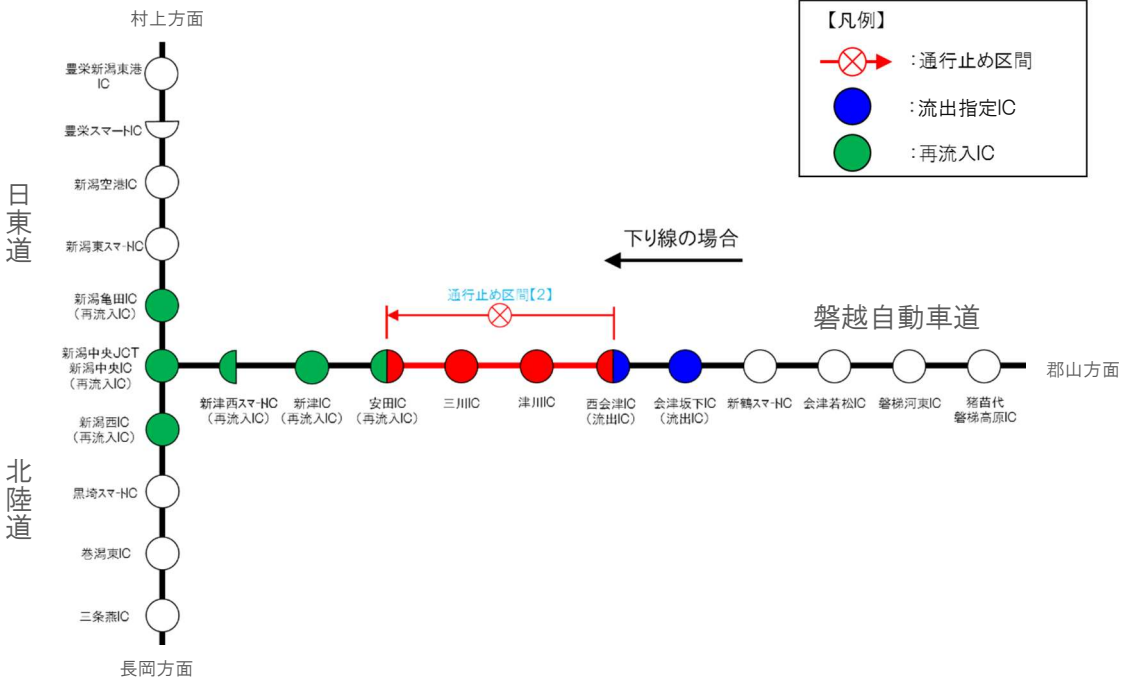

乗継調整のご案内

【1】通行止め区間: 安田IC～新潟中央JCT(上下線)

磐越道 上り線(郡山方面) をご利用の場合

磐越道 下り線(新潟方面) をご利用の場合

【2】通行止め区間:西会津IC～安田IC(上下線)

磐越道 上り線(郡山方面)をご利用の場合

磐越道 下り線(新潟方面)をご利用の場合

【3】通行止め区間:西会津IC～津川IC(上下線)

磐越道 上り線(郡山方面)をご利用の場合

磐越道 下り線(新潟方面)をご利用の場合

【4】通行止め区間:会津若松IC～西会津IC(上下線)

磐越道 上り線(郡山方面)をご利用の場合

磐越道 下り線(新潟方面)をご利用の場合