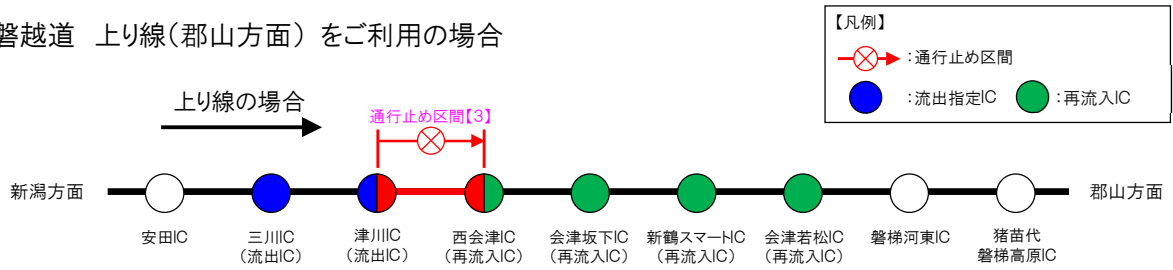

乗継調整のご案内

【1】通行止め区間: 安田IC～新潟中央JCT(上下線)

磐越道 上り線(郡山方面) をご利用の場合

磐越道 下り線(新潟方面) をご利用の場合

【2】通行止め区間:西会津IC～安田IC(上下線)

磐越道 上り線(郡山方面)をご利用の場合

磐越道 下り線(新潟方面)をご利用の場合

【3】通行止め区間:西会津IC～津川IC(上下線)

磐越道 上り線(郡山方面)をご利用の場合

磐越道 下り線(新潟方面)をご利用の場合

【4】通行止め区間:会津若松IC～西会津IC(上下線)

磐越道 上り線(郡山方面)をご利用の場合

磐越道 下り線(新潟方面)をご利用の場合