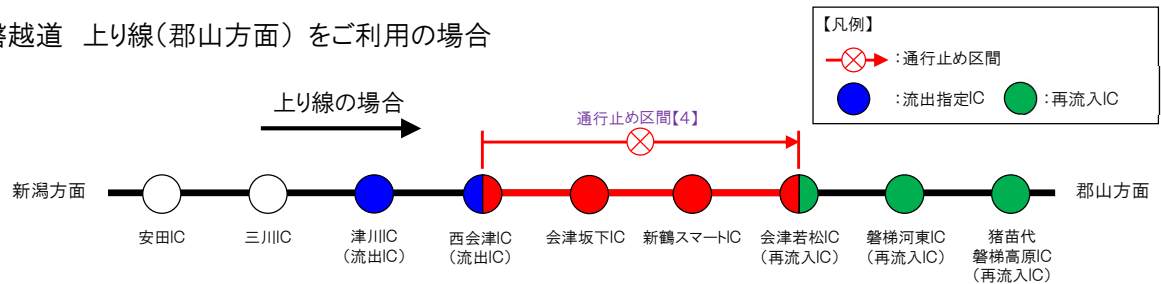

乗継調整のご案内

【1】通行止め区間: 安田IC～新潟中央JCT(上下線)

磐越道 上り線(郡山方面) をご利用の場合

磐越道 下り線(新潟方面) をご利用の場合

【2】通行止め区間:西会津IC～安田IC(上下線)

磐越道 上り線(郡山方面)をご利用の場合

磐越道 下り線(新潟方面)をご利用の場合

【3】通行止め区間:西会津IC～津川IC(上下線)

磐越道 上り線(郡山方面)をご利用の場合

磐越道 下り線(新潟方面)をご利用の場合

【4】通行止め区間:会津若松IC～西会津IC(上下線)

磐越道 上り線(郡山方面)をご利用の場合

磐越道 下り線(新潟方面)をご利用の場合