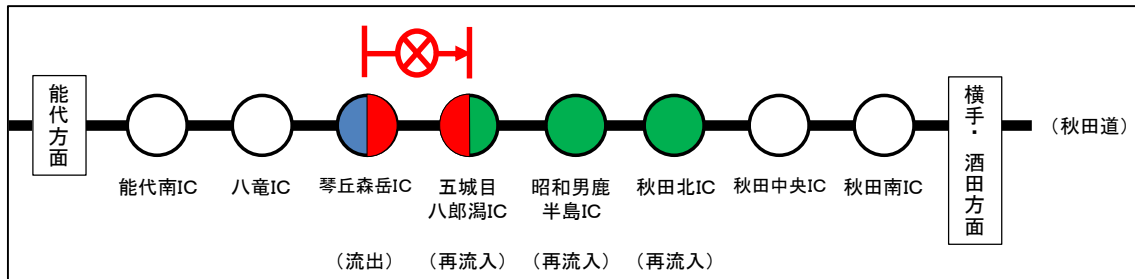

乗継調整のご案内

秋田道 上下線 五城目八郎潟IC～琴丘森岳IC間 通行止め時

秋田道 上り線をご利用の場合

秋田道 下り線をご利用の場合

凡例

: 通行止め区間
 : 流出指定IC
 : 再流入IC