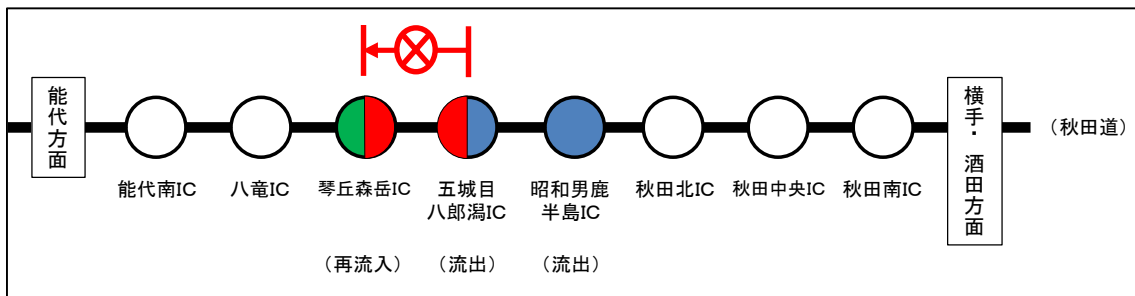

乗継調整のご案内

秋田道 上下線 五城目八郎潟IC～琴丘森岳IC間 通行止め時

秋田道 上り線をご利用の場合

秋田道 下り線をご利用の場合

凡例

: 通行止め区間
 : 流出指定IC
 : 再流入IC