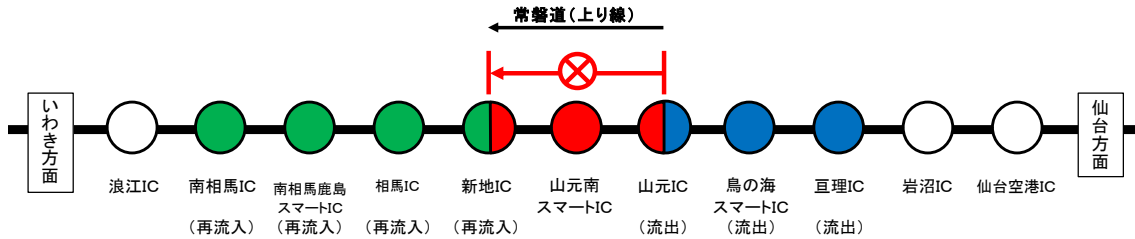

# 乗継調整のご案内

通行止め箇所:常磐道 上下線 新地IC～山元IC

(上り線ご利用の場合)

(下り線ご利用の場合)