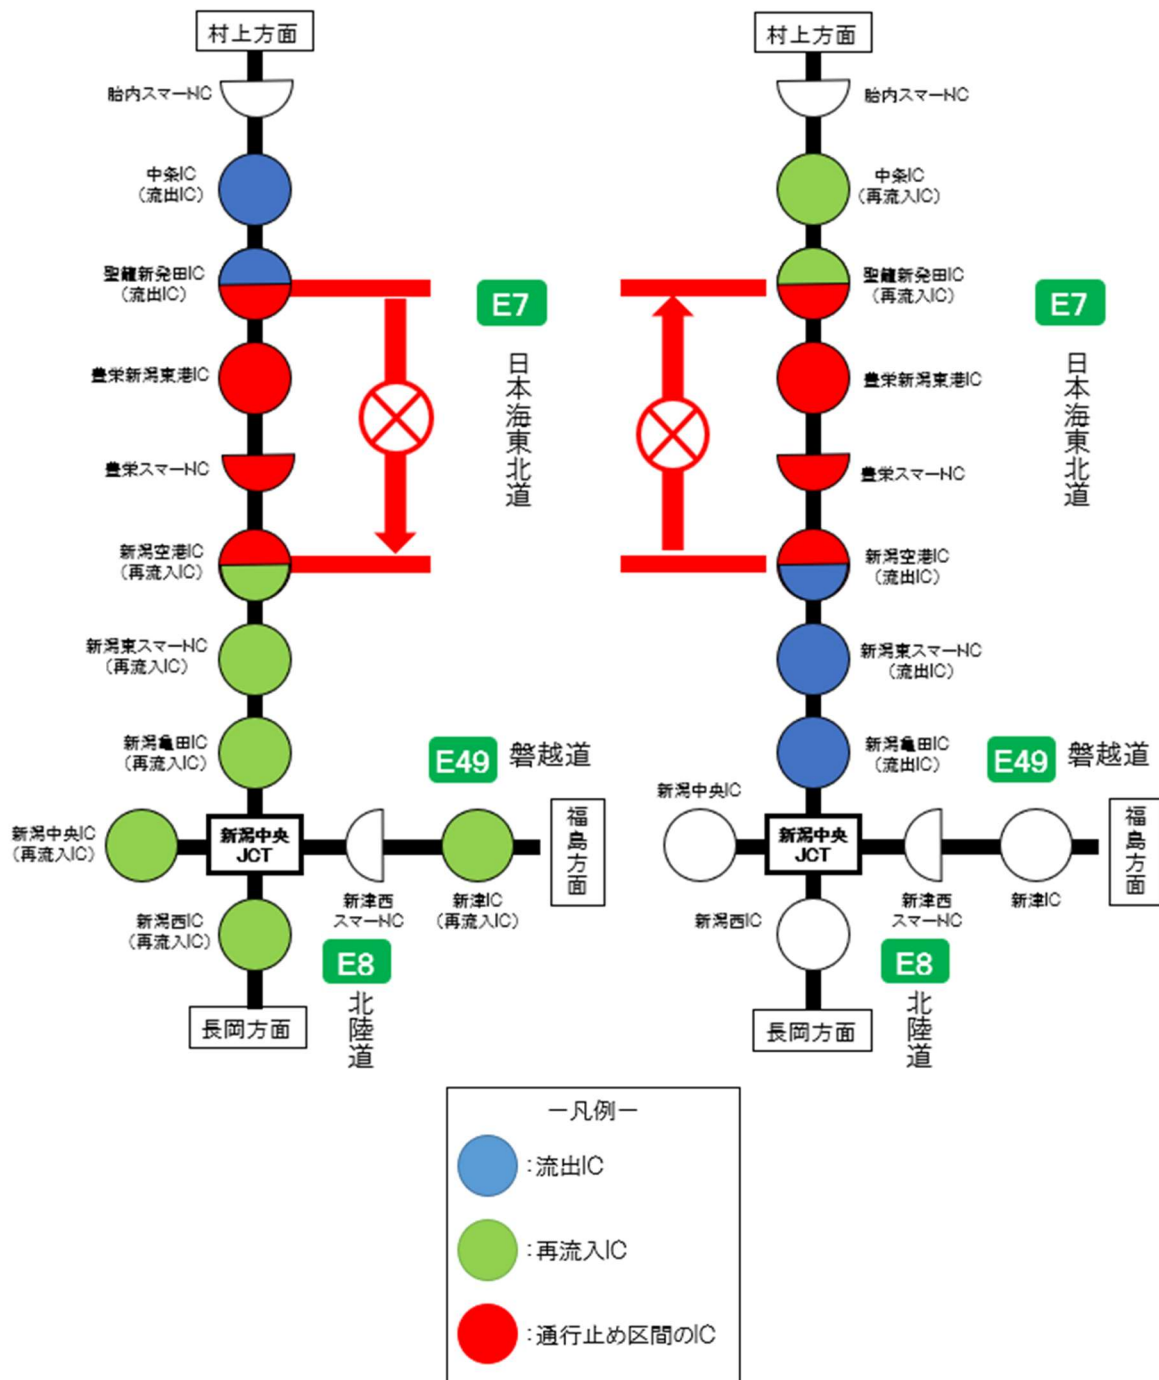

乗継調整のご案内

【1】通行止め区間:新潟空港IC～聖籠新発田IC間

日東道 上り線(新潟方面)をご利用の場合

日東道 下り線(村上方面)をご利用の場合

※新津西スマートICは新潟方面向けのハーフIC(順方向でない)のため対象外

【2】通行止め区間:聖籠新発田IC～荒川胎内IC間

日東道 上下線 聖籠新発田IC～荒川胎内IC間は乗継調整の対象外区間です。