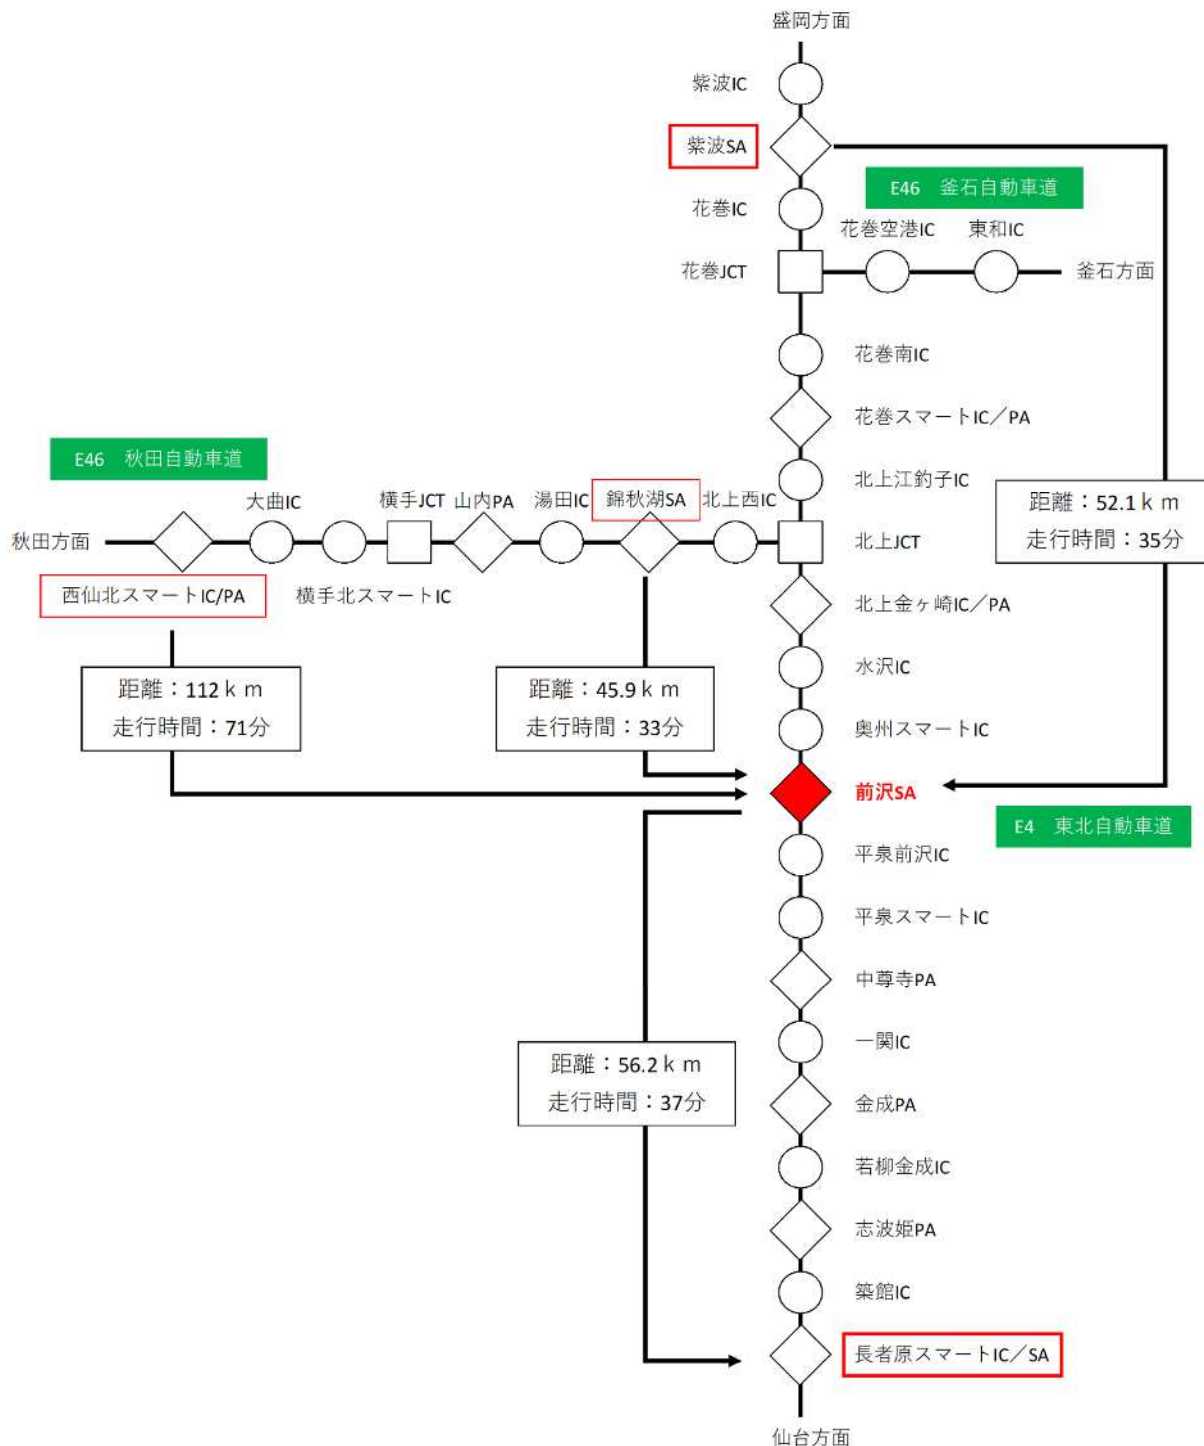

前沢SA(上り線)閉鎖時利用可能休憩施設

閉鎖中は休憩施設のご利用ができませんので、以下の休憩施設をご利用ください。なお、対象となるSAの区間が工事等により通行止めになった場合はご利用できない場合がございます。高速道路のご利用の際は、事前に弊社のHP 等にて交通状況をご確認ください

東北道 紫波SA、長者原SA、秋田道 錦秋湖SA

-  . . . 利用可能休憩施設
-  . . . 給油及び急速充電器設置休憩

最新の情報は、ドラぷら(<https://www.driveplaza.com/sapa/>)にてご確認をお願いします。