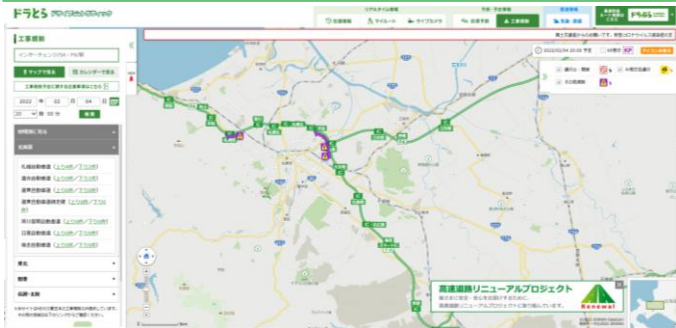

検索

あなたに、ベスト・ウェイ。

NEXCO
東日本

道路情報インフォメーション

インターネット

高速道路料金検索・
サービスエリアに関する情報は

ドラぷら

当日の通行止め等の情報はこちらからも確認できます。

X (旧Twitter) 公式アカウント NEXCO東日本 (北海道) @e_nexco_kita

LINE公式アカウント

「NEXCO東日本」または
「@e-nexco」で検索
右の二次元コードを読み取り

電話でのお問い合わせ

NEXCO東日本 お客さまセンター
(24時間・365日受付)

0570-024-024
または
03-5308-2424

日本道路交通情報センター

050-3369-6760 北海道地方高速情報
#8011 携帯電話・PHS短縮ダイヤル

落下物・路面損傷・道路の異常を見つけたら

道路緊急ダイヤル **#9910**

交通事故・逆走車の通報は警察 (110番)

ドラとら の詳しい使い方

全国の高速道路の渋滞・規制・通行止め情報が分かる！

ドラとら

検索

工事規制情報も一覧で分かる！

ドラとら 工事規制情報

検索

他にも渋滞予測や現在の道路状況が見えるライブカメラ、
SA・PAの混雑状況などお役立ち機能が満載！

ドラぷら の詳しい使い方

全国の高速道路の料金検索ができる！

高速料金・ルート検索

IC名で 地図から 道路名から 住所から

出発IC
例) 港北