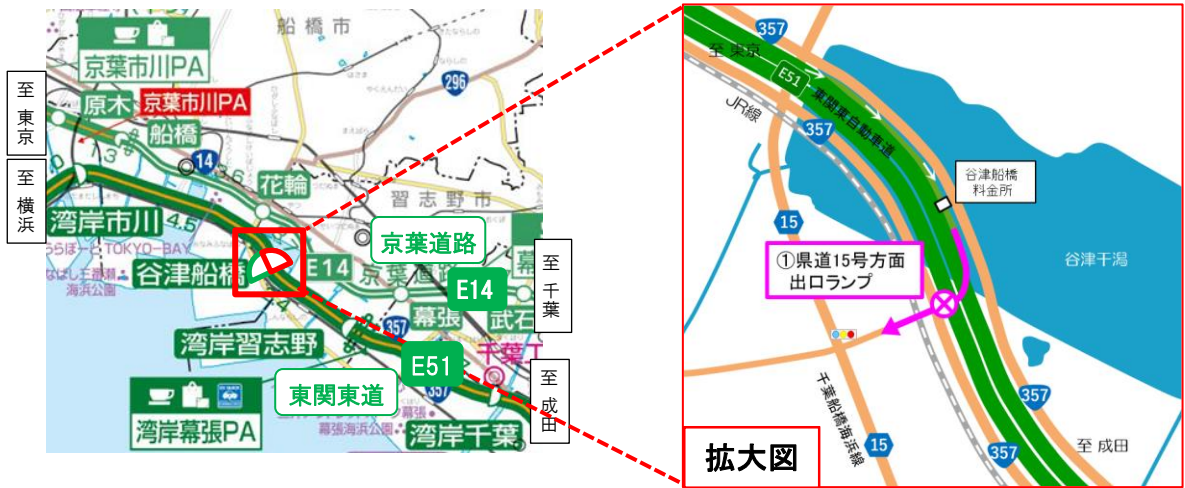

## 1. 閉鎖箇所及び日時

(1)閉鎖箇所:東関東道下り線から県道15号へ流出する谷津船橋ICの出口ランプ

(2)日時

実施日:令和6年6月24日(月)

夜23時～翌朝5時

予備日:令和6年6月26日(水)～27日(木)

各日夜23時～翌朝5時

日	月	火	水	木	金	土
6月23日	6月24日	6月25日	6月26日	6月27日	6月28日	6月29日
	23時	5時	23時	5時	23時	5時
	①閉鎖		①予備日		①予備日	

## 2. 迂回路

青色矢印のとおりに、東関東道 谷津船橋IC(国道357号方面出口ランプ)を降りて国道357号を成田方面に進み、県道15号をご利用ください。

国道357号経由で県道15号へ迂回した場合、所要時間は約5分(通常約1分)かかる見込みです。

迂回により所要時間が長くなりますので、お時間にゆとりをもってお出かけください。