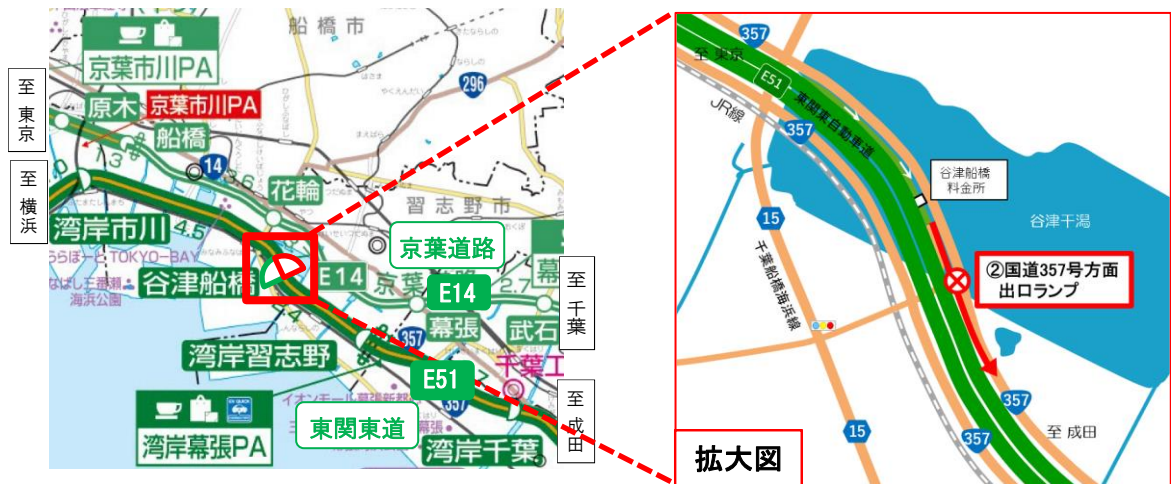

資料2

1. 閉鎖箇所及び日時

(1)閉鎖箇所:東関東道下り線から国道357号へ流出する谷津船橋ICの出口ランプ

(2)日時

実施日:令和6年6月25日(火)

夜23時～翌朝5時

予備日:令和6年6月26日(水)～27日(木)

各日夜23時～翌朝5時

日	月	火	水	木	金	土
6月23日	6月24日	6月25日	6月26日	6月27日	6月28日	6月29日
		23時	5時	23時	5時	
		②閉鎖		②予備日		②予備日

2. 迂回路

青色矢印のとおり、東関東道 谷津船橋IC(県道15号方面出口ランプ)を降りて県道15号を成田方面に進み、国道357号へ迂回ください。

県道15号経由で国道357号へ迂回した場合、所要時間は約4分(通常約2分)かかる見込みです。

迂回により所要時間が長くなりますので、お時間にゆとりをもってお出かけください。