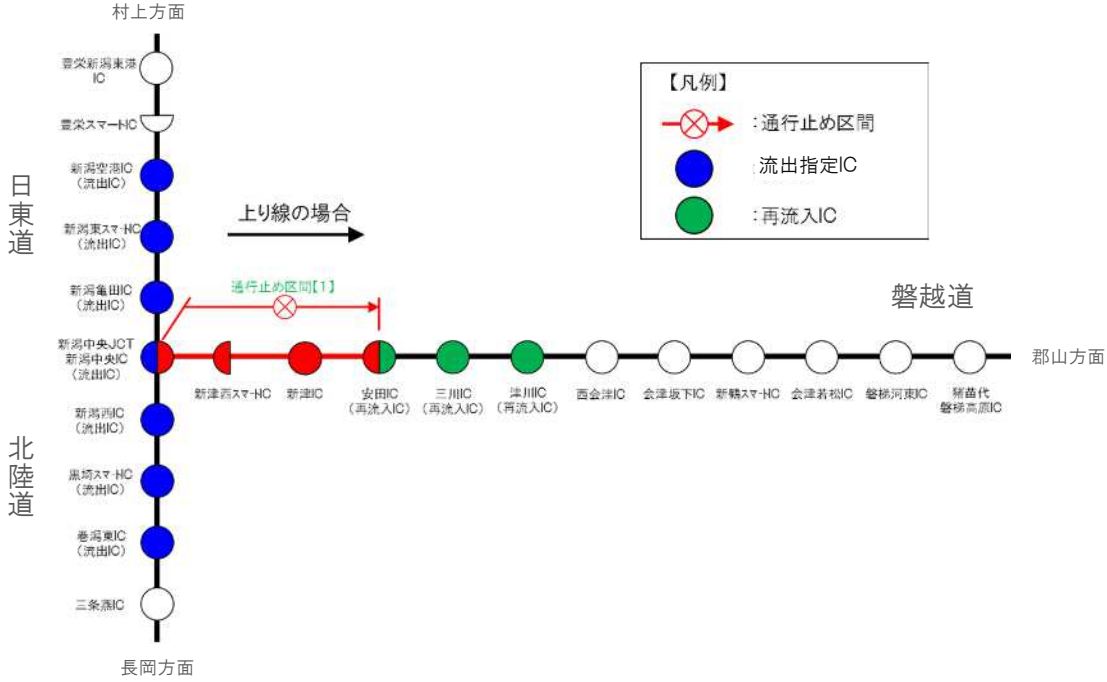

乗継調整のご案内

【1】通行止め区間：安田IC～新潟中央JCT(上下線)

磐越道 上り線(郡山方面) をご利用の場合

磐越道 下り線(新潟方面) をご利用の場合

【2】通行止め区間：西会津IC～安田IC(上下線)

磐越道 上り線(郡山方面)をご利用の場合

磐越道 下り線(新潟方面)をご利用の場合

【3】通行止め区間：西会津IC～津川IC(上下線)

磐越道 上り線(郡山方面)をご利用の場合

磐越道 下り線(新潟方面)をご利用の場合

【4】通行止め区間：会津若松IC～西会津IC(上下線)

磐越道 上り線(郡山方面)をご利用の場合

磐越道 下り線(新潟方面)をご利用の場合