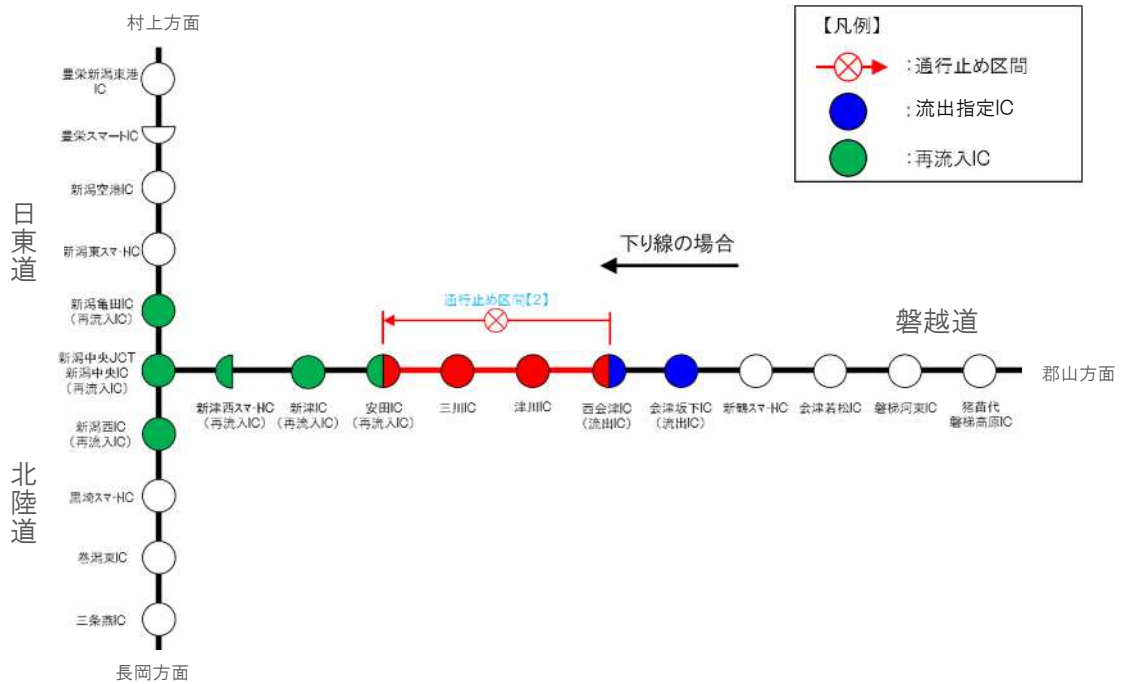

乗継調整のご案内

【1】通行止め区間：安田IC～新潟中央JCT(上下線)

磐越道 上り線(郡山方面) をご利用の場合

磐越道 下り線(新潟方面) をご利用の場合

【2】通行止め区間：西会津IC～安田IC(上下線)

磐越道 上り線(郡山方面)をご利用の場合

磐越道 下り線(新潟方面)をご利用の場合

【3】通行止め区間：西会津IC～津川IC(上下線)

磐越道 上り線(郡山方面)をご利用の場合

磐越道 下り線(新潟方面)をご利用の場合

【4】通行止め区間：会津若松IC～西会津IC(上下線)

磐越道 上り線(郡山方面)をご利用の場合

磐越道 下り線(新潟方面)をご利用の場合