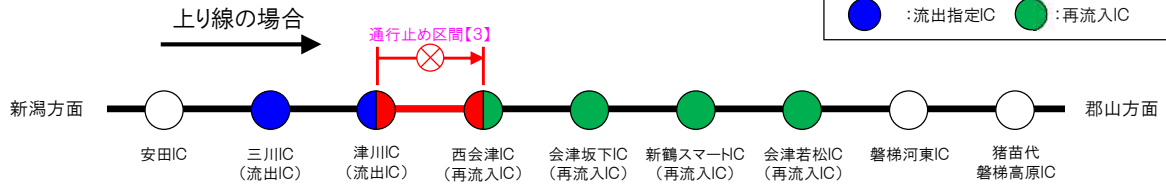

乗継調整のご案内

【1】通行止め区間：安田IC～新潟中央JCT(上下線)

磐越道 上り線(郡山方面) をご利用の場合

磐越道 下り線(新潟方面) をご利用の場合

【2】通行止め区間：西会津IC～安田IC(上下線)

磐越道 上り線(郡山方面)をご利用の場合

磐越道 下り線(新潟方面)をご利用の場合

【3】通行止め区間：西会津IC～津川IC(上下線)

磐越道 上り線(郡山方面)をご利用の場合

磐越道 下り線(新潟方面)をご利用の場合

【4】通行止め区間：会津若松IC～西会津IC(上下線)

磐越道 上り線(郡山方面)をご利用の場合

磐越道 下り線(新潟方面)をご利用の場合