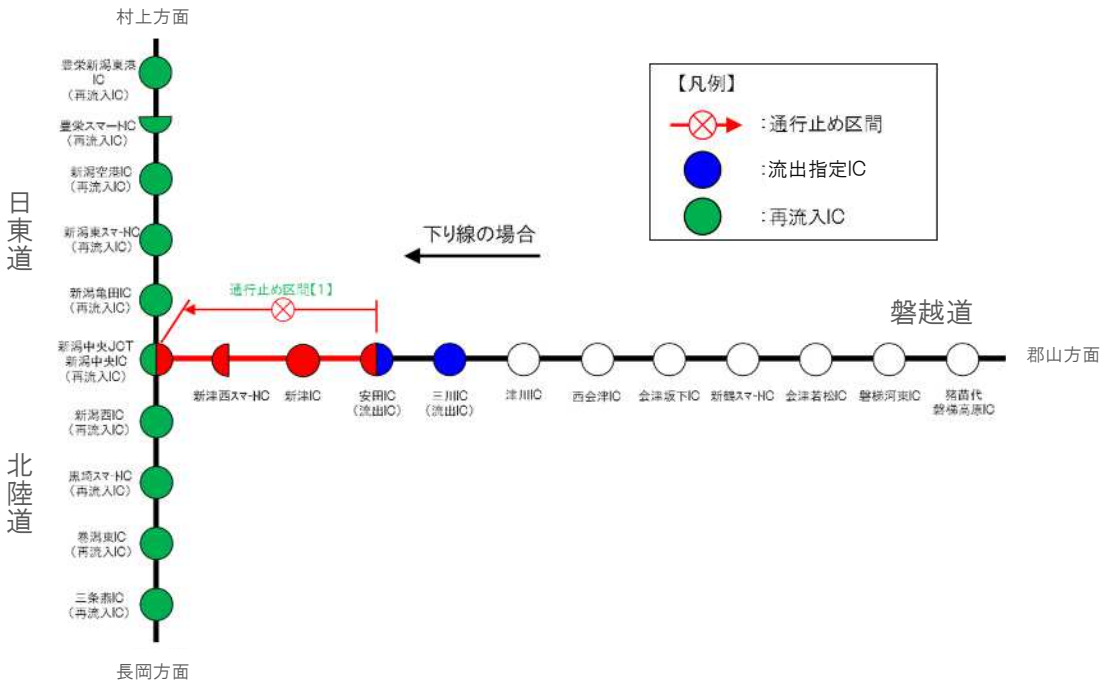

乗継調整のご案内

【1】通行止め区間：安田IC～新潟中央JCT(上下線)

磐越道 上り線(郡山方面) をご利用の場合

磐越道 下り線(新潟方面) をご利用の場合

【2】通行止め区間：西会津IC～安田IC(上下線)

磐越道 上り線(郡山方面)をご利用の場合

磐越道 下り線(新潟方面)をご利用の場合

【3】通行止め区間：西会津IC～津川IC(上下線)

磐越道 上り線(郡山方面)をご利用の場合

磐越道 下り線(新潟方面)をご利用の場合

【4】通行止め区間：会津若松IC～西会津IC(上下線)

磐越道 上り線(郡山方面)をご利用の場合

磐越道 下り線(新潟方面)をご利用の場合