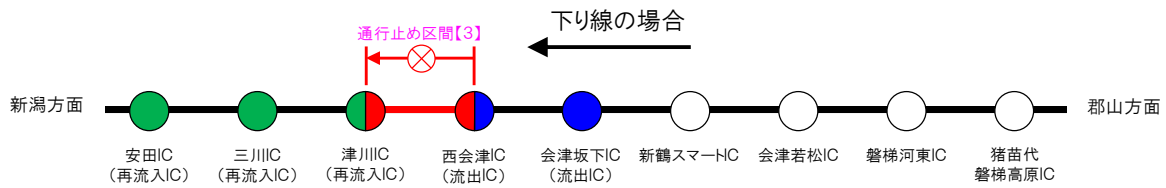

乗継調整のご案内

【1】通行止め区間：安田IC～新潟中央JCT(上下線)

磐越道 上り線(郡山方面) をご利用の場合

磐越道 下り線(新潟方面) をご利用の場合

【2】通行止め区間：西会津IC～安田IC(上下線)

磐越道 上り線(郡山方面)をご利用の場合

磐越道 下り線(新潟方面)をご利用の場合

【3】通行止め区間：西会津IC～津川IC(上下線)

磐越道 上り線(郡山方面)をご利用の場合

磐越道 下り線(新潟方面)をご利用の場合

【4】通行止め区間：会津若松IC～西会津IC(上下線)

磐越道 上り線(郡山方面)をご利用の場合

磐越道 下り線(新潟方面)をご利用の場合