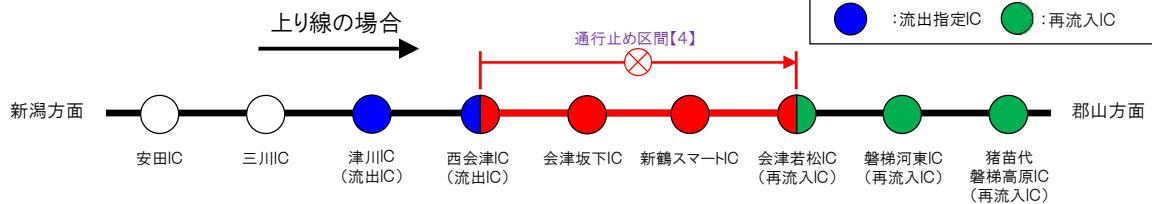

乗継調整のご案内

【1】通行止め区間：安田IC～新潟中央JCT(上下線)

磐越道 上り線(郡山方面) をご利用の場合

磐越道 下り線(新潟方面) をご利用の場合

【2】通行止め区間：西会津IC～安田IC(上下線)

磐越道 上り線(郡山方面)をご利用の場合

磐越道 下り線(新潟方面)をご利用の場合

【3】通行止め区間：西会津IC～津川IC(上下線)

磐越道 上り線(郡山方面)をご利用の場合

磐越道 下り線(新潟方面)をご利用の場合

【4】通行止め区間：会津若松IC～西会津IC(上下線)

磐越道 上り線(郡山方面)をご利用の場合

磐越道 下り線(新潟方面)をご利用の場合