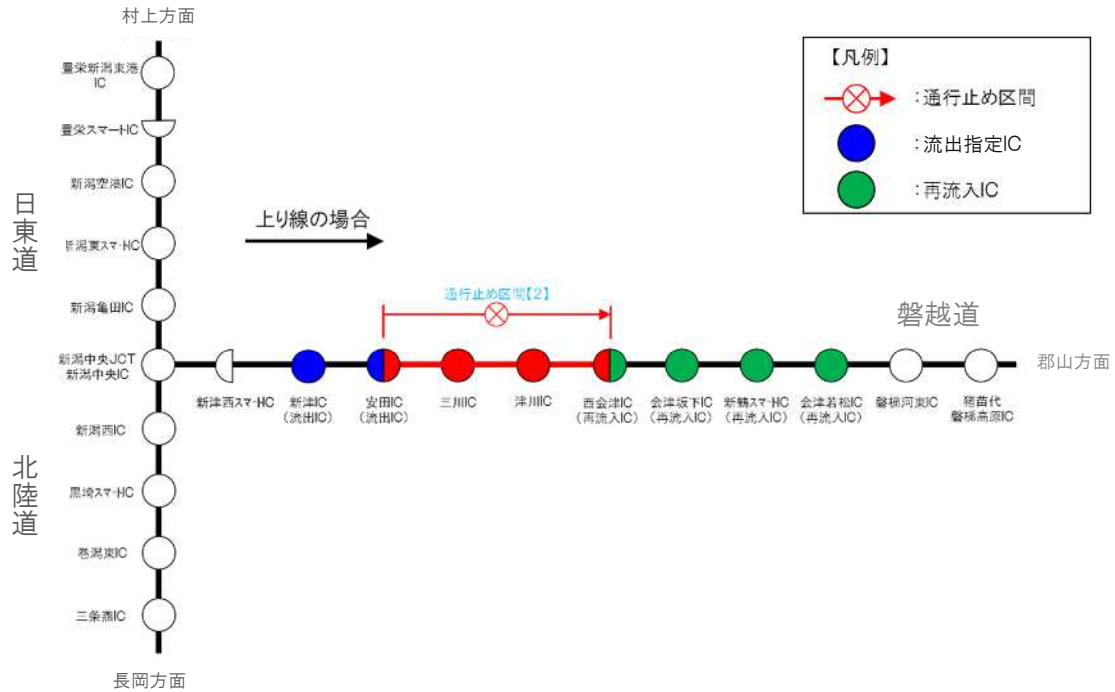

乗継調整のご案内

【1】通行止め区間：安田IC～新潟中央JCT(上下線)

磐越道 上り線(郡山方面) をご利用の場合

磐越道 下り線(新潟方面) をご利用の場合

【2】通行止め区間：西会津IC～安田IC(上下線)

磐越道 上り線(郡山方面)をご利用の場合

磐越道 下り線(新潟方面)をご利用の場合

【3】通行止め区間：西会津IC～津川IC(上下線)

磐越道 上り線(郡山方面)をご利用の場合

磐越道 下り線(新潟方面)をご利用の場合

【4】通行止め区間：会津若松IC～西会津IC(上下線)

磐越道 上り線(郡山方面)をご利用の場合

磐越道 下り線(新潟方面)をご利用の場合