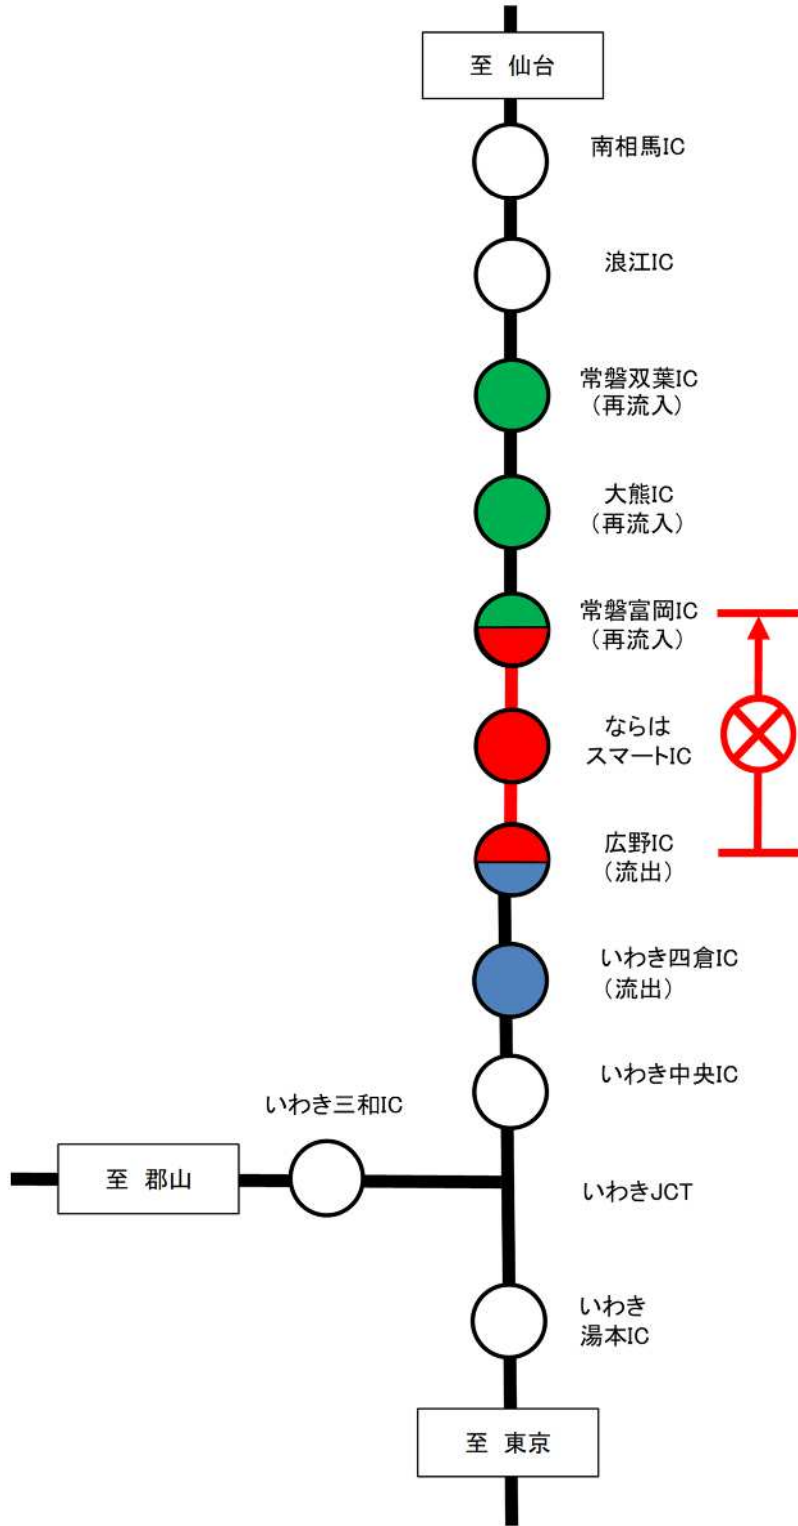

乗継調整のご案内

【1】通行止め箇所:常磐自動車道 上下線 広野IC～常磐富岡IC

(常磐自動車道 上り線ご利用の場合)

E6 常磐自動車道

(常磐自動車道 下り線ご利用の場合)

E6 常磐自動車道

【2】通行止め箇所:常磐自動車道 上下線 浪江IC～南相馬IC

(常磐自動車道 上り線ご利用の場合)

E6 常磐自動車道

(常磐自動車道 下り線ご利用の場合)

E6 常磐自動車道