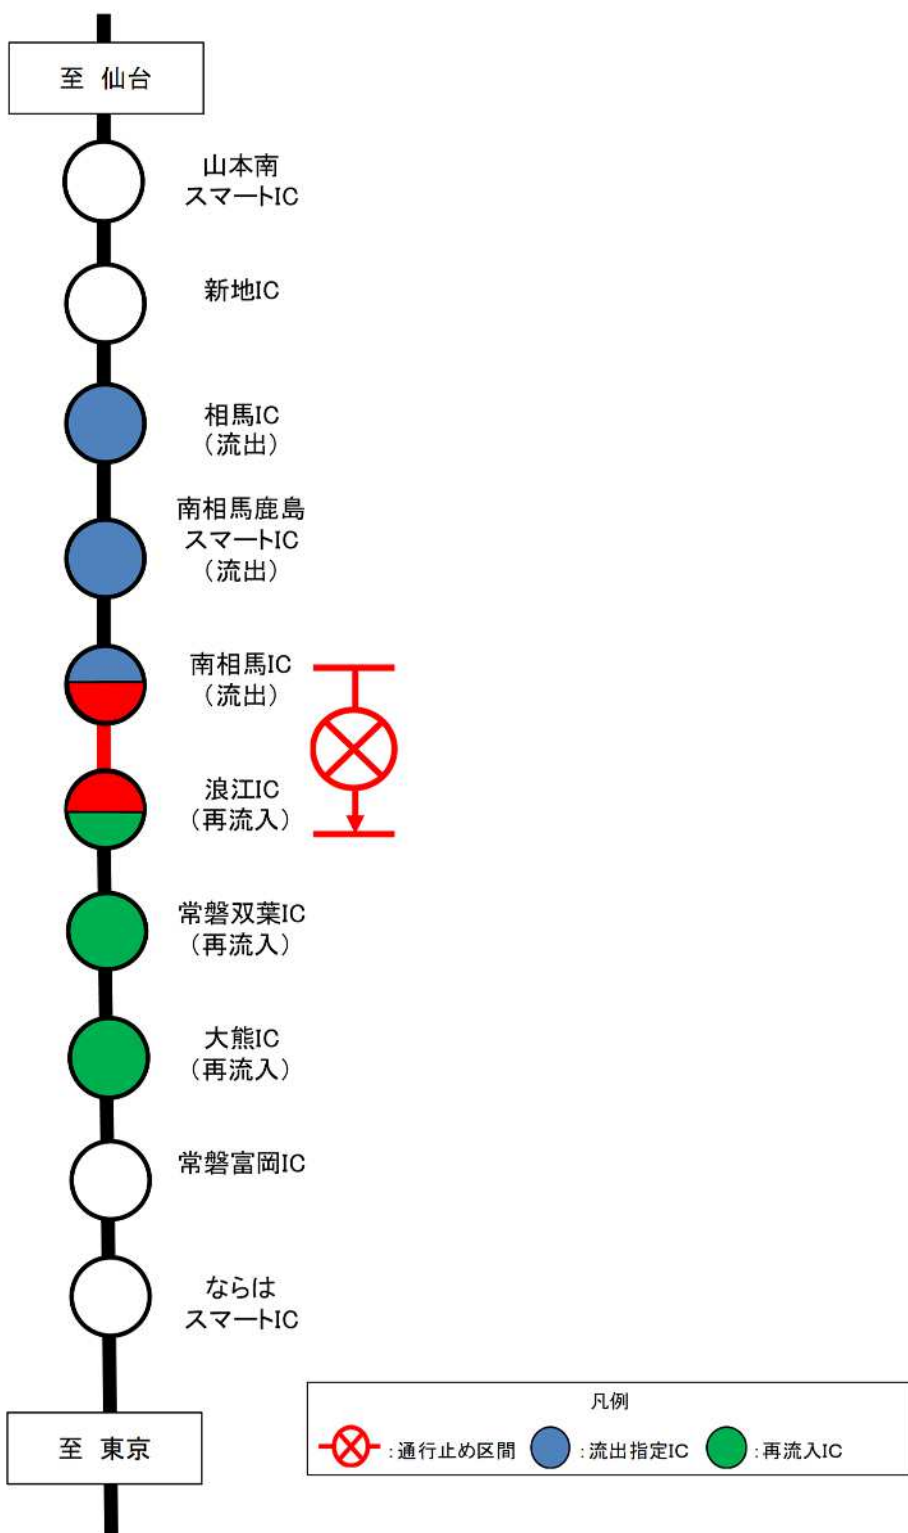

乗継調整のご案内

【1】通行止め箇所:常磐自動車道 上下線 広野IC～常磐富岡IC

(常磐自動車道 上り線ご利用の場合)

E6 常磐自動車道

(常磐自動車道 下り線ご利用の場合)

E6 常磐自動車道

【2】通行止め箇所:常磐自動車道 上下線 浪江IC～南相馬IC

(常磐自動車道 上り線ご利用の場合)

E6 常磐自動車道

(常磐自動車道 下り線ご利用の場合)

E6 常磐自動車道