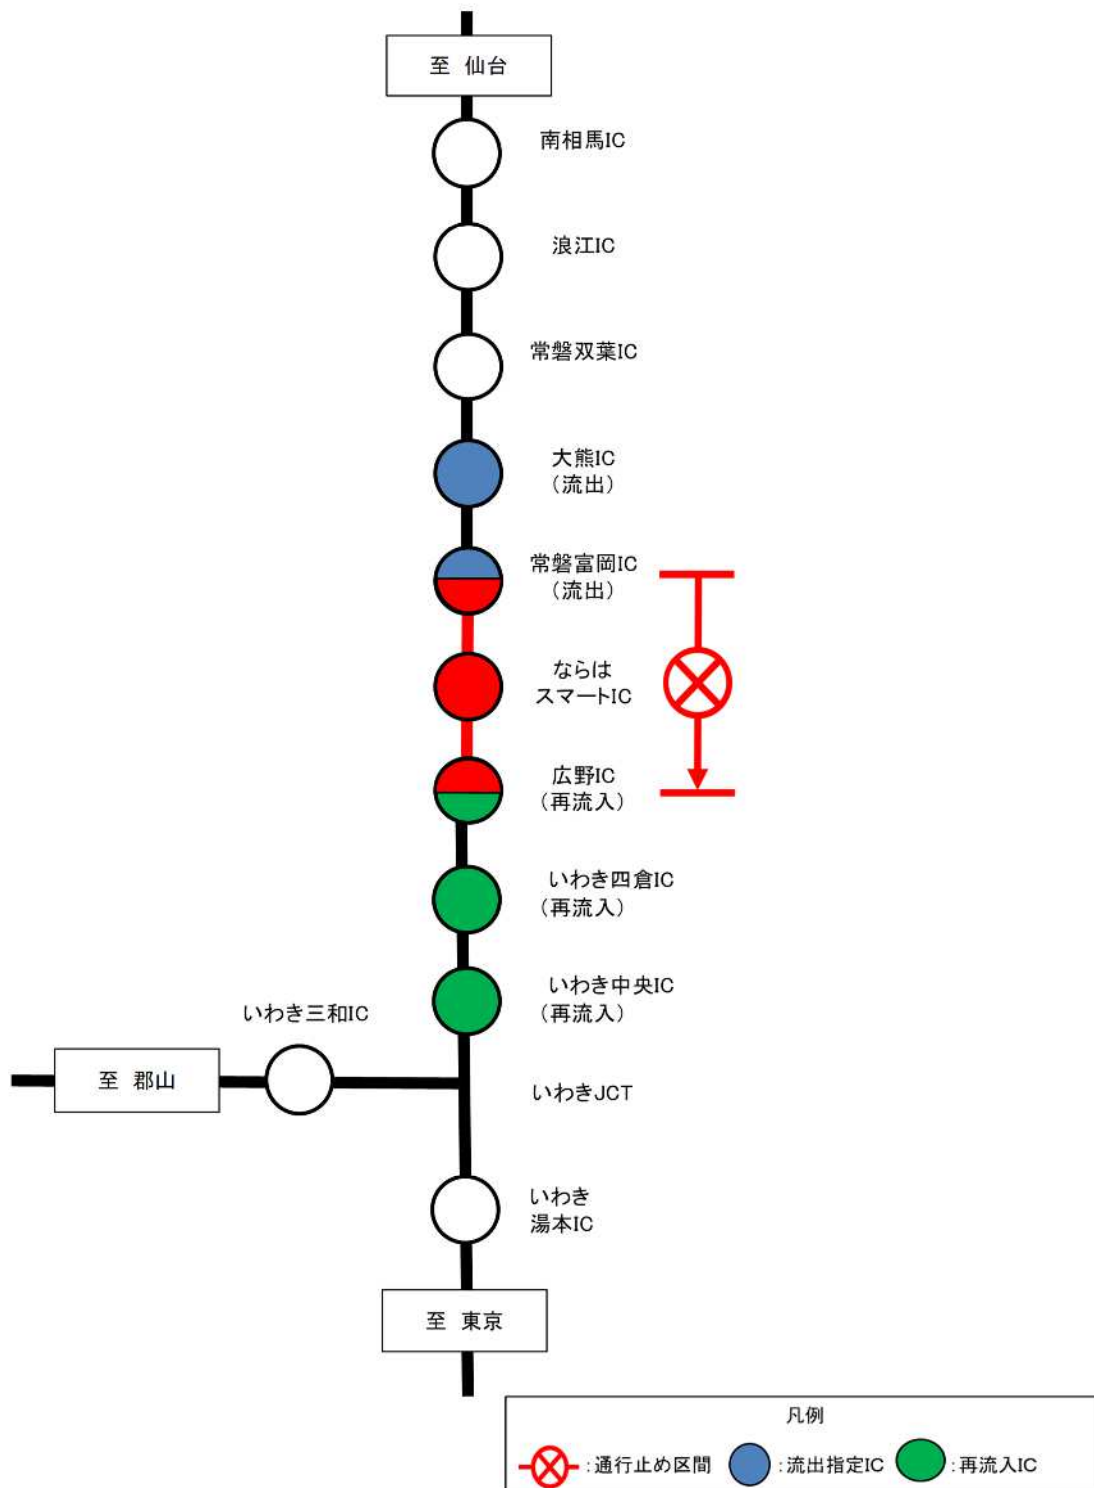

乗継調整のご案内

【1】通行止め箇所:常磐自動車道 上下線 広野IC～常磐富岡IC

(常磐自動車道 上り線ご利用の場合)

E6 常磐自動車道

(常磐自動車道 下り線ご利用の場合)

E6 常磐自動車道

【2】通行止め箇所:常磐自動車道 上下線 浪江IC～南相馬IC

(常磐自動車道 上り線ご利用の場合)

E6 常磐自動車道

(常磐自動車道 下り線ご利用の場合)

E6 常磐自動車道