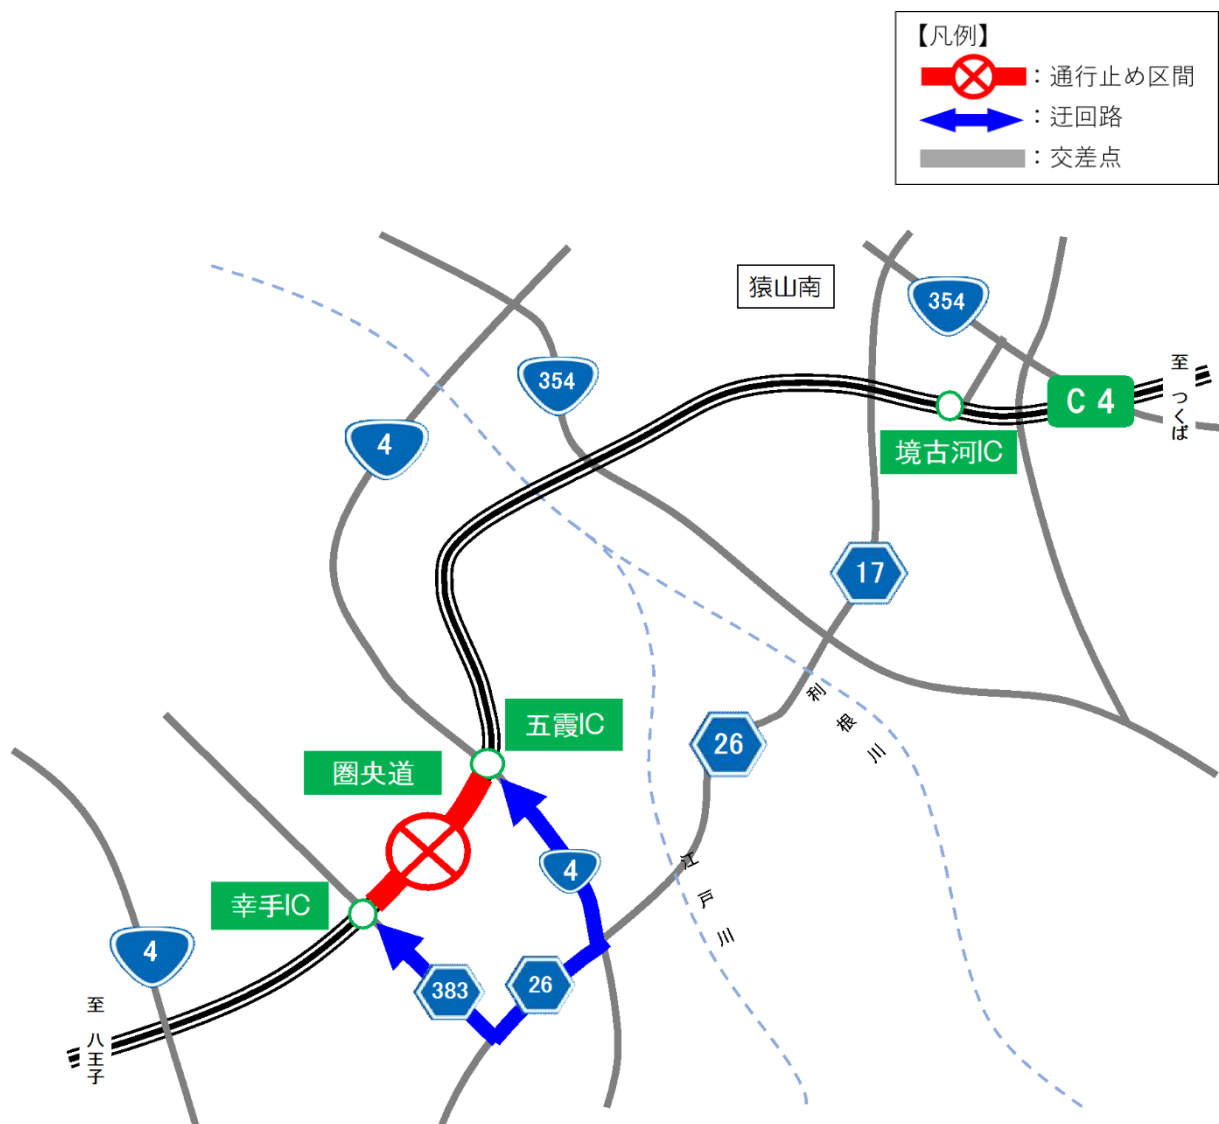

## 迂回路のご案内

迂回路については、下記をご確認ください。

【区間① 幸手IC ⇄ 五霞IC】

青色矢印のとおり、県道383号⇄県道26号⇄国道4号経由で迂回した場合、所要時間は約9分（通常約3分）かかる見込みです。

迂回により所要時間が長くなりますので、時間にゆとりをもってお出かけください。

【区間② 幸手IC ⇄ 境古河IC】

青色矢印のとおり、県道383号⇄県道26号⇄県道17号⇄国道354号経由で迂回した場合、所要時間は約25分(通常約9分)かかる見込みです。

迂回により所要時間が長くなりますので、時間にゆとりをもってお出かけください。