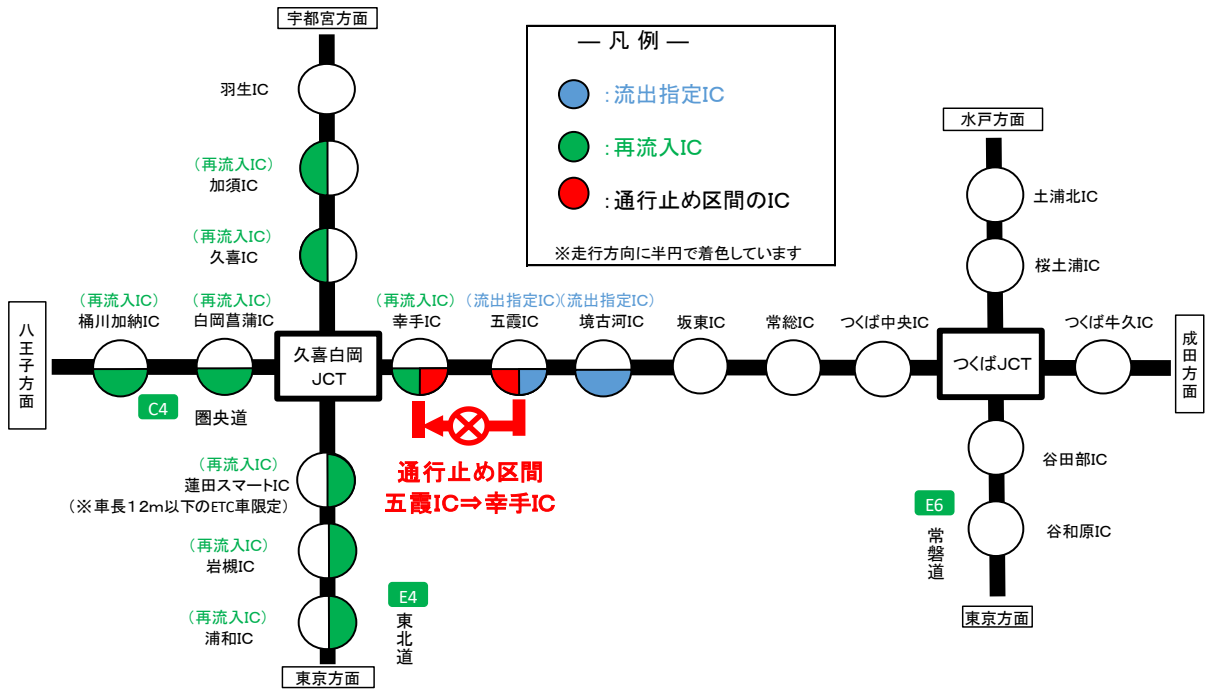

乗継調整のご案内

① 通行止め区間：圏央道(内回り) 五霞IC⇒幸手IC

② 通行止め区間：圏央道(外回り) 幸手IC⇒五霞IC

③ 通行止め区間: 圏央道(内回り) 境古河IC⇒幸手IC

④ 通行止め区間: 圏央道(外回り) 幸手IC⇒境古河IC