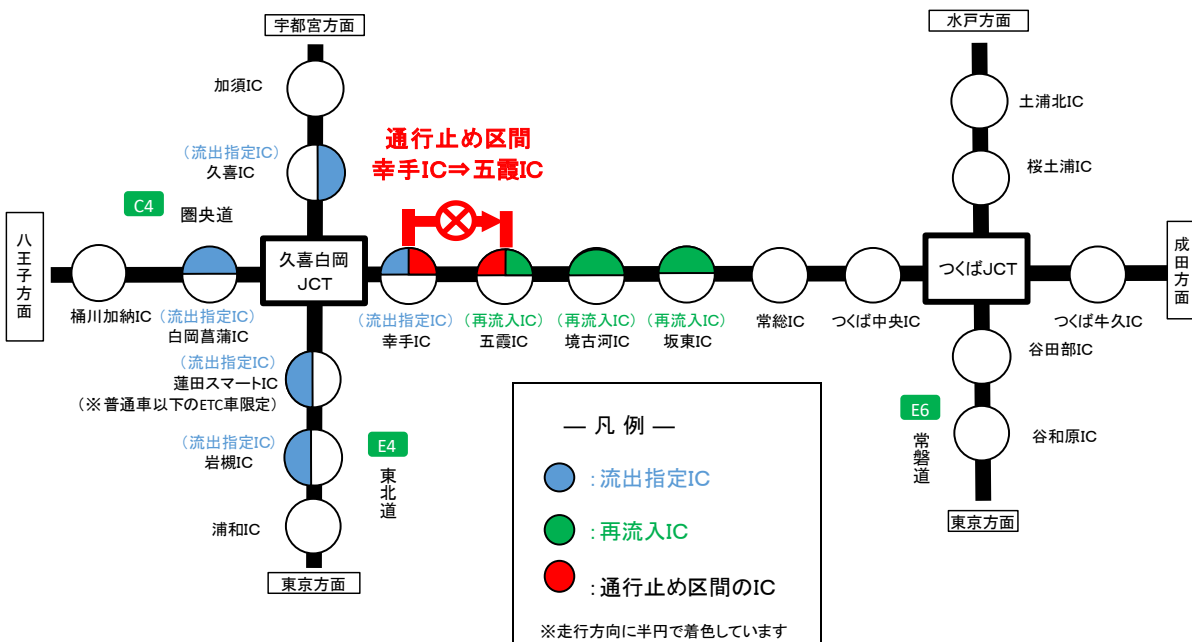

乗継調整のご案内

① 通行止め区間：圏央道(内回り) 五霞IC⇒幸手IC

② 通行止め区間：圏央道(外回り) 幸手IC⇒五霞IC

③ 通行止め区間: 圏央道(内回り) 境古河IC⇒幸手IC

④ 通行止め区間: 圏央道(外回り) 幸手IC⇒境古河IC