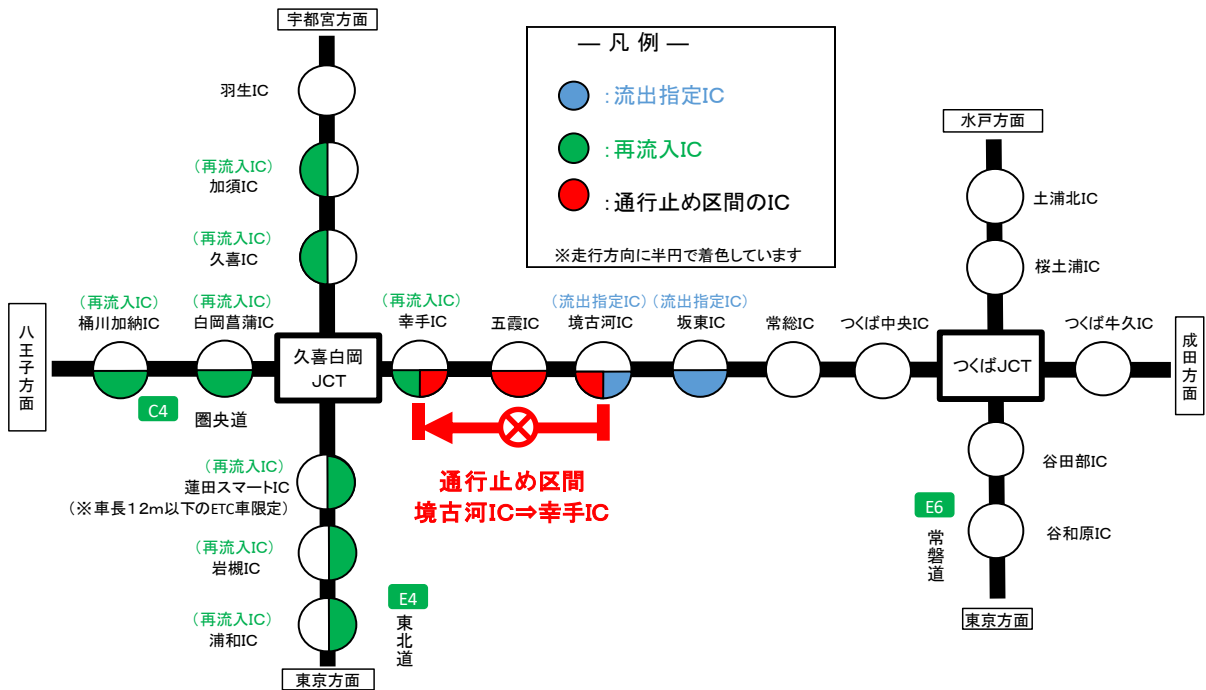

乗継調整のご案内

① 通行止め区間：圏央道(内回り) 五霞IC⇒幸手IC

② 通行止め区間：圏央道(外回り) 幸手IC⇒五霞IC

③ 通行止め区間: 圏央道(内回り) 境古河IC⇒幸手IC

④ 通行止め区間: 圏央道(外回り) 幸手IC⇒境古河IC