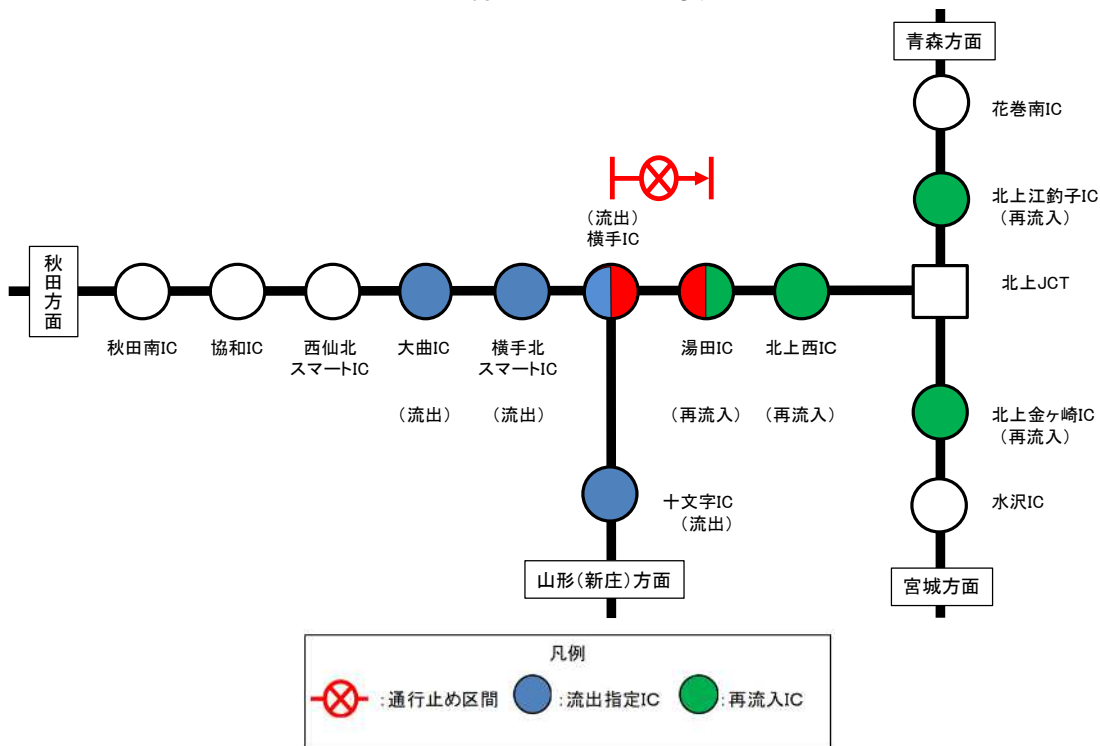

## 乗継調整のご案内

通行止め箇所:秋田道 上下線 湯田IC～横手IC  
(上り線をご利用の場合)

(下り線をご利用の場合)