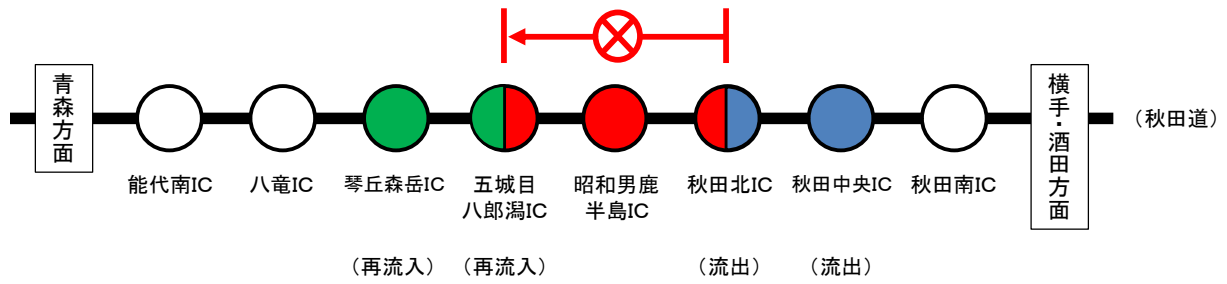

乗継調整のご案内

【2】秋田道 上下線 五城目八郎潟IC～琴丘森岳IC間 通行止め時

(秋田道 上り線をご利用の場合)

(秋田道 下り線をご利用の場合)

【3】秋田道 上下線 秋田北IC～五城目八郎潟IC間 通行止め時

(秋田道 上り線をご利用の場合)

(秋田道 下り線をご利用の場合)

【4】秋田道 上下線 秋田北IC～昭和男鹿半島IC間 通行止め時

(秋田道 上り線をご利用の場合)

(秋田道 下り線をご利用の場合)

【5】秋田道 上下線 秋田中央IC～昭和男鹿半島IC間 通行止め時

(秋田道 上り線をご利用の場合)

(秋田道 下り線をご利用の場合)