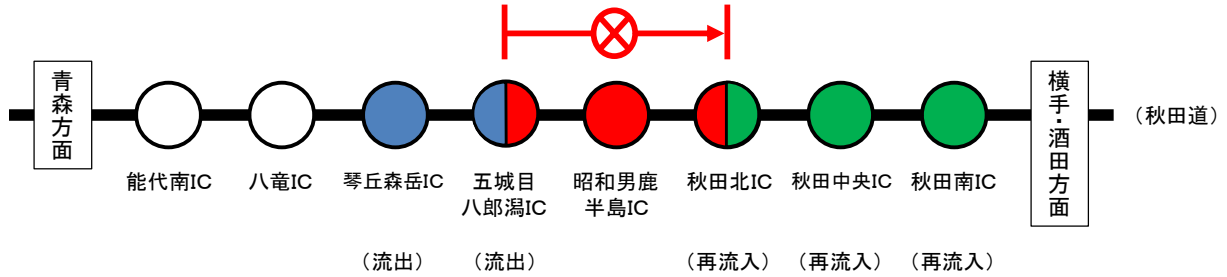

乗継調整のご案内

【2】秋田道 上下線 五城目八郎潟IC～琴丘森岳IC間 通行止め時

(秋田道 上り線をご利用の場合)

(秋田道 下り線をご利用の場合)

【3】秋田道 上下線 秋田北IC～五城目八郎潟IC間 通行止め時

(秋田道 上り線をご利用の場合)

(秋田道 下り線をご利用の場合)

【4】秋田道 上下線 秋田北IC～昭和男鹿半島IC間 通行止め時

(秋田道 上り線をご利用の場合)

(秋田道 下り線をご利用の場合)

【5】秋田道 上下線 秋田中央IC～昭和男鹿半島IC間 通行止め時

(秋田道 上り線をご利用の場合)

(秋田道 下り線をご利用の場合)