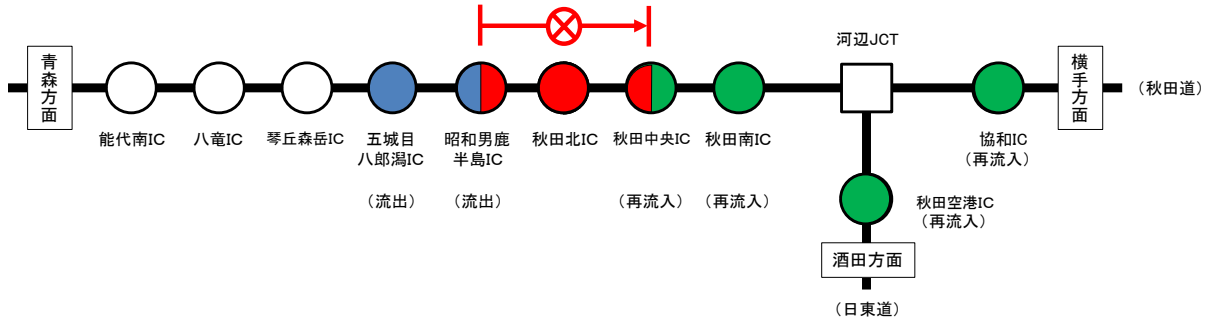

乗継調整のご案内

【2】秋田道 上下線 五城目八郎潟IC～琴丘森岳IC間 通行止め時

(秋田道 上り線をご利用の場合)

(秋田道 下り線をご利用の場合)

【3】秋田道 上下線 秋田北IC～五城目八郎潟IC間 通行止め時

(秋田道 上り線をご利用の場合)

(秋田道 下り線をご利用の場合)

【4】秋田道 上下線 秋田北IC～昭和男鹿半島IC間 通行止め時

(秋田道 上り線をご利用の場合)

(秋田道 下り線をご利用の場合)

【5】秋田道 上下線 秋田中央IC～昭和男鹿半島IC間 通行止め時

(秋田道 上り線をご利用の場合)

(秋田道 下り線をご利用の場合)