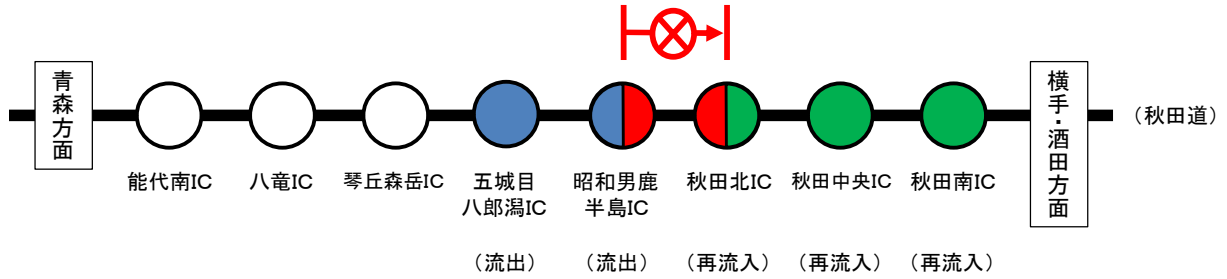

乗継調整のご案内

【2】秋田道 上下線 五城目八郎潟IC～琴丘森岳IC間 通行止め時

(秋田道 上り線をご利用の場合)

(秋田道 下り線をご利用の場合)

【3】秋田道 上下線 秋田北IC～五城目八郎潟IC間 通行止め時

(秋田道 上り線をご利用の場合)

(秋田道 下り線をご利用の場合)

【4】秋田道 上下線 秋田北IC～昭和男鹿半島IC間 通行止め時

(秋田道 上り線をご利用の場合)

(秋田道 下り線をご利用の場合)

【5】秋田道 上下線 秋田中央IC～昭和男鹿半島IC間 通行止め時

(秋田道 上り線をご利用の場合)

(秋田道 下り線をご利用の場合)