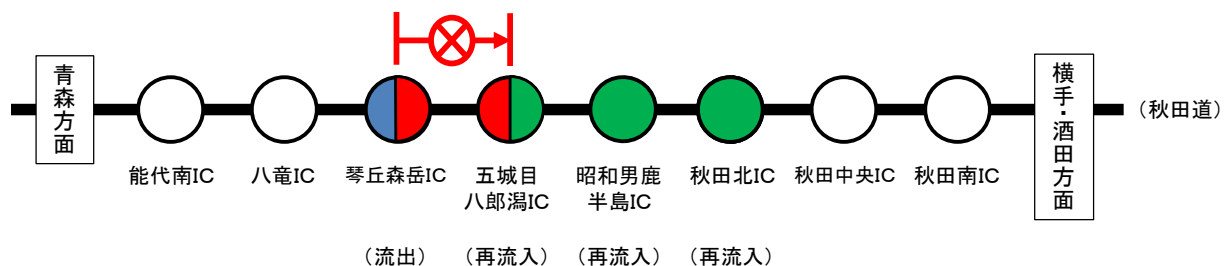

乗継調整のご案内

【2】秋田道 上下線 五城目八郎潟IC～琴丘森岳IC間 通行止め時

(秋田道 上り線をご利用の場合)

(秋田道 下り線をご利用の場合)

【3】秋田道 上下線 秋田北IC～五城目八郎潟IC間 通行止め時

(秋田道 上り線をご利用の場合)

(秋田道 下り線をご利用の場合)

【4】秋田道 上下線 秋田北IC～昭和男鹿半島IC間 通行止め時

(秋田道 上り線をご利用の場合)

(秋田道 下り線をご利用の場合)

【5】秋田道 上下線 秋田中央IC～昭和男鹿半島IC間 通行止め時

(秋田道 上り線をご利用の場合)

(秋田道 下り線をご利用の場合)