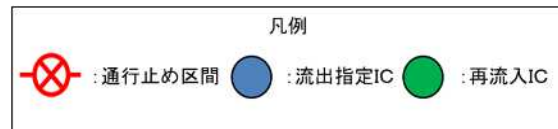

(秋田道 下り線をご利用の場合)