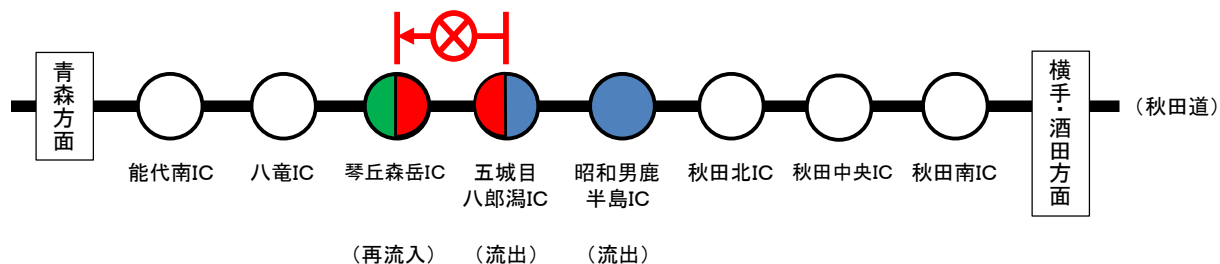

乗継調整のご案内

【2】秋田道 上下線 五城目八郎潟IC～琴丘森岳IC間 通行止め時

(秋田道 上り線をご利用の場合)

(秋田道 下り線をご利用の場合)

【3】秋田道 上下線 秋田北IC～五城目八郎潟IC間 通行止め時

(秋田道 上り線をご利用の場合)

(秋田道 下り線をご利用の場合)

【4】秋田道 上下線 秋田北IC～昭和男鹿半島IC間 通行止め時

(秋田道 上り線をご利用の場合)

(秋田道 下り線をご利用の場合)

【5】秋田道 上下線 秋田中央IC～昭和男鹿半島IC間 通行止め時

(秋田道 上り線をご利用の場合)

(秋田道 下り線をご利用の場合)