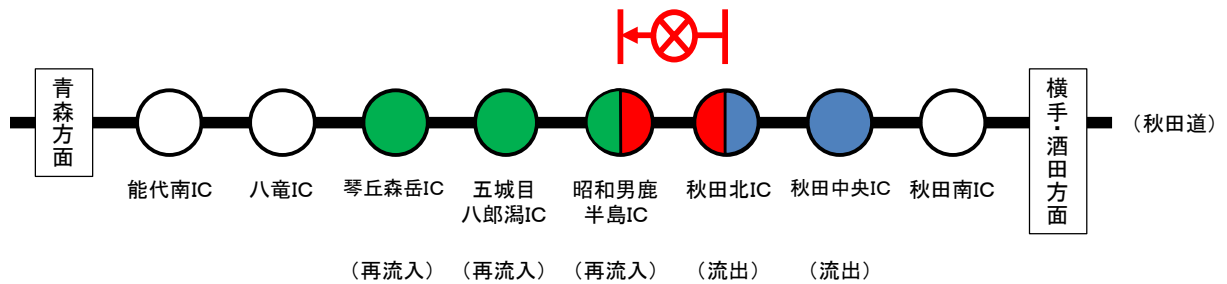

乗継調整のご案内

【2】秋田道 上下線 五城目八郎潟IC～琴丘森岳IC間 通行止め時

(秋田道 上り線をご利用の場合)

(秋田道 下り線をご利用の場合)

【3】秋田道 上下線 秋田北IC～五城目八郎潟IC間 通行止め時

(秋田道 上り線をご利用の場合)

(秋田道 下り線をご利用の場合)

【4】秋田道 上下線 秋田北IC～昭和男鹿半島IC間 通行止め時

(秋田道 上り線をご利用の場合)

(秋田道 下り線をご利用の場合)

【5】秋田道 上下線 秋田中央IC～昭和男鹿半島IC間 通行止め時

(秋田道 上り線をご利用の場合)

(秋田道 下り線をご利用の場合)