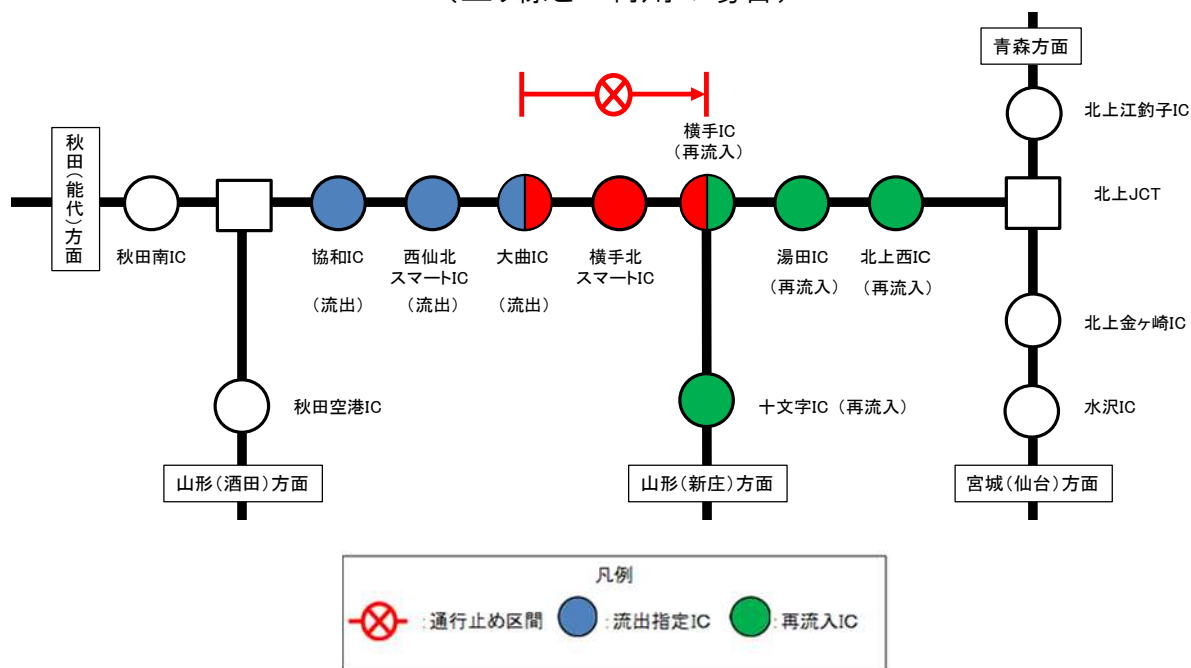

## 乗継調整のご案内

### 【2】通行止め箇所：秋田道 上下線 横手IC～大曲IC

(上り線をご利用の場合)

(下り線をご利用の場合)