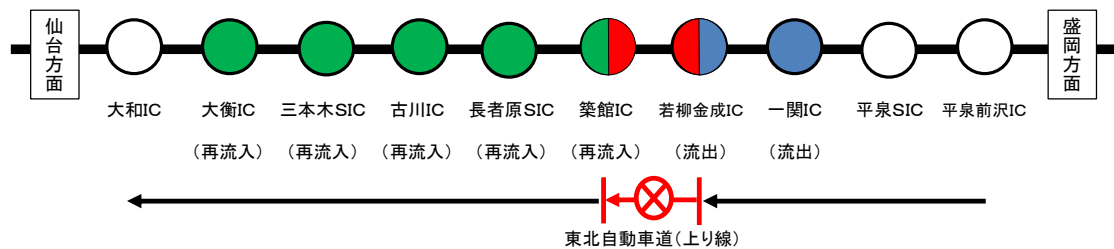

乗継調整のご案内

通行止め箇所: 東北道 上下線 築館IC～若柳金成IC

(上り線ご利用の場合)

(下り線ご利用の場合)