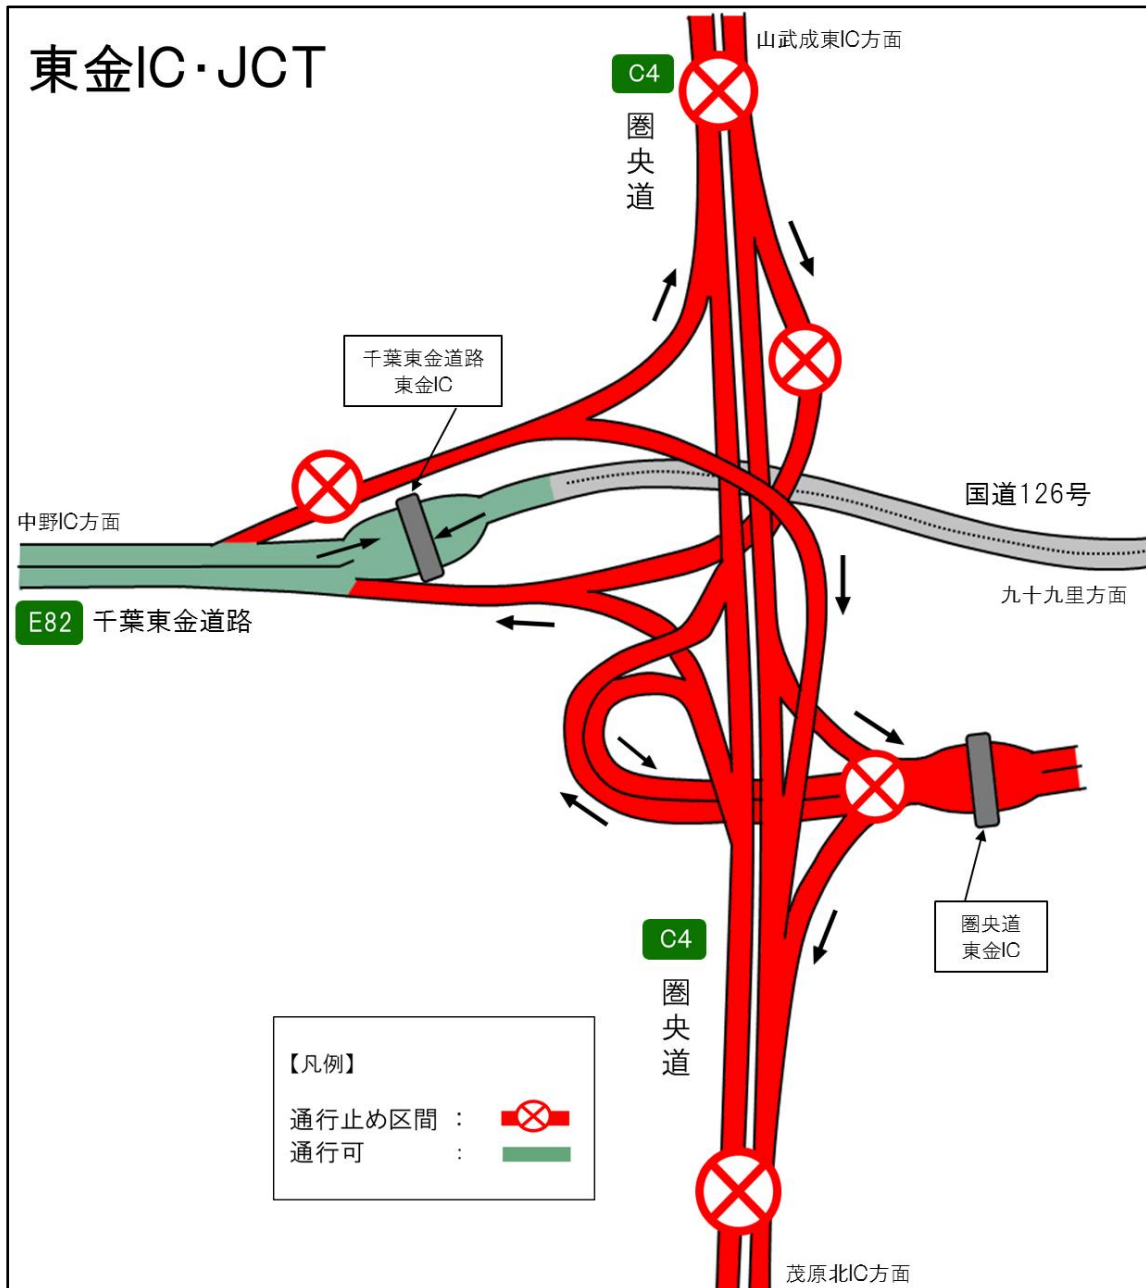

東金JCT詳細図

(1) 区間Ⅰ+区間Ⅱ+区間Ⅲ 横芝光IC～木更津東ICが通行止めの場合

千葉東金道路から圏央道への往来及び圏央道の東金ICはご利用できませんので、注意をしながら走行をお願いします。

なお、千葉東金道路の東金ICは、ご利用できます。

(2) 区間Ⅱ+区間Ⅲ 東金IC・JCT～木更津東IC、または区間Ⅱ 東金IC・JCT～茂原北ICが通行止めの場合

千葉東金道路から圏央道茂原北方面(外回り)への往来及び、東金ICから圏央道茂原北方面(外回り)へのランプはご利用できませんので、注意をしながら走行をお願いします。

なお、千葉東金道路から圏央道山武成東方面(内回り)への往来及び、東金ICから圏央道山武成東方面(内回り)へのランプはご利用できます。