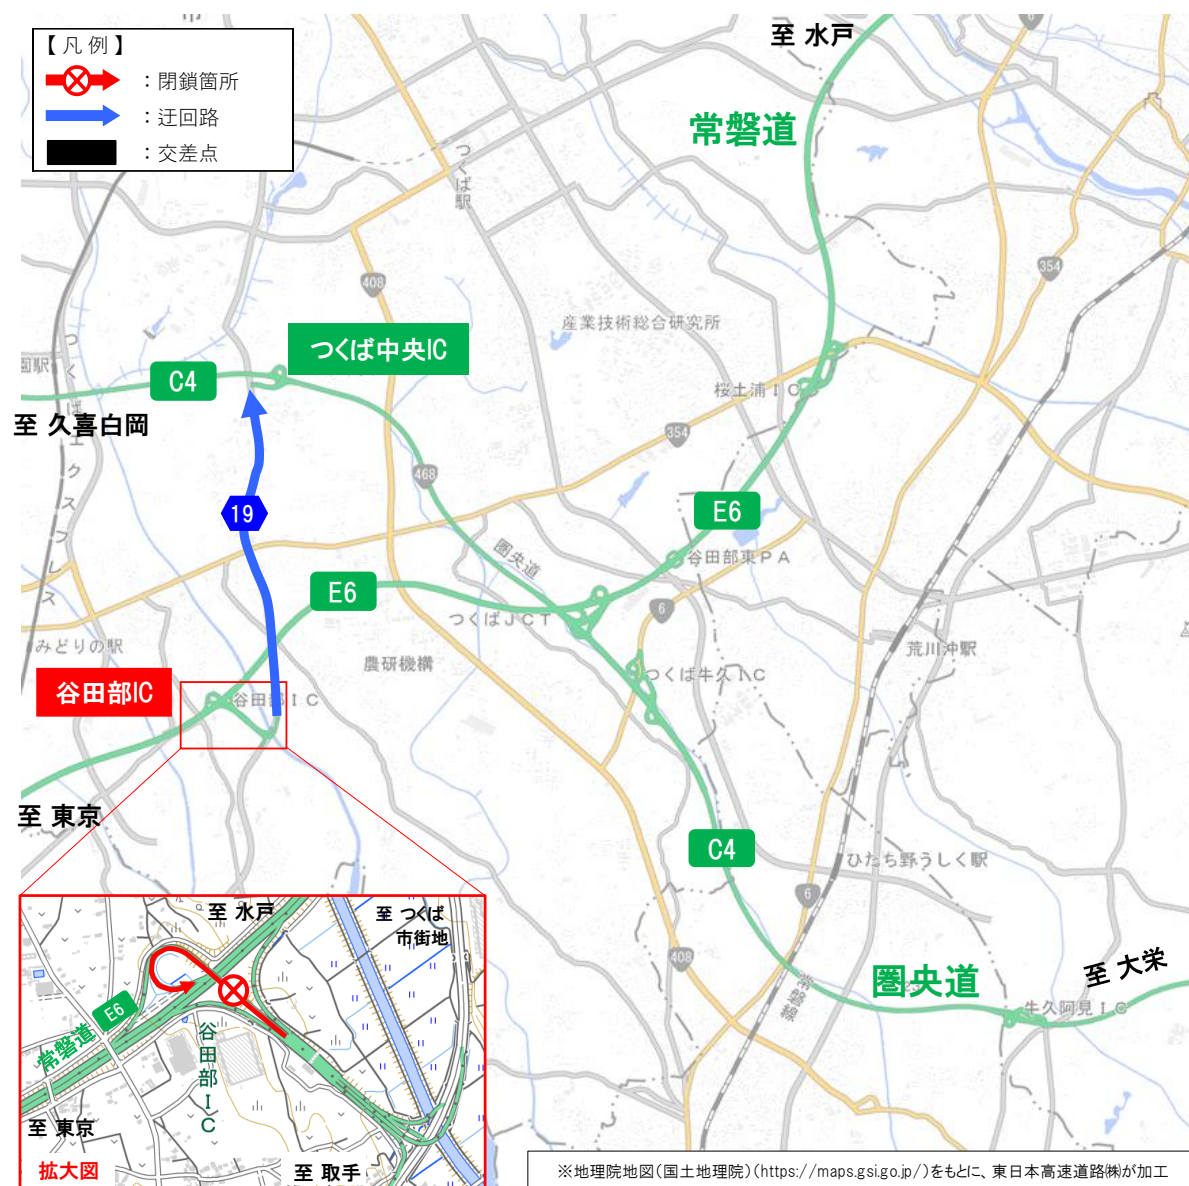

迂回路のご案内:常磐道 水戸方面へ向かわれるお客様

迂回路については、下記をご確認ください。

迂回により所要時間が長くなりますので、時間にゆとりをもってお出かけください。

【谷田部IC→桜土浦IC】

青色矢印のとおり、県道19号⇒国道354号経由で常磐道桜土浦ICへ迂回した場合、所要時間は約15分(通常約5分)かかる見込みです。

迂回路のご案内:圏央道 久喜白岡方面へ向かわれるお客様

迂回路については、下記をご確認ください。

迂回により所要時間が長くなりますので、時間にゆとりをもってお出かけください。

【谷田部IC→つくば中央IC】

青色矢印のとおり、県道19号経由で首都圏中央連絡自動車道(以下「圏央道」)つくば中央ICへ迂回した場合、所要時間は約10分(通常約10分)かかる見込みです。

迂回路のご案内:圏央道 大栄方面へ向かわれるお客様

迂回路については、下記をご確認ください。

迂回により所要時間が長くなりますので、時間にゆとりをもってお出かけください。

【谷田部IC→つくば牛久IC】

青色矢印のとおり、県道19号⇒国道354号⇒国道408号⇒国道6号経由で圏央道つくば牛久ICへ迂回した場合、所要時間は約15分(通常約5分)かかる見込みです。