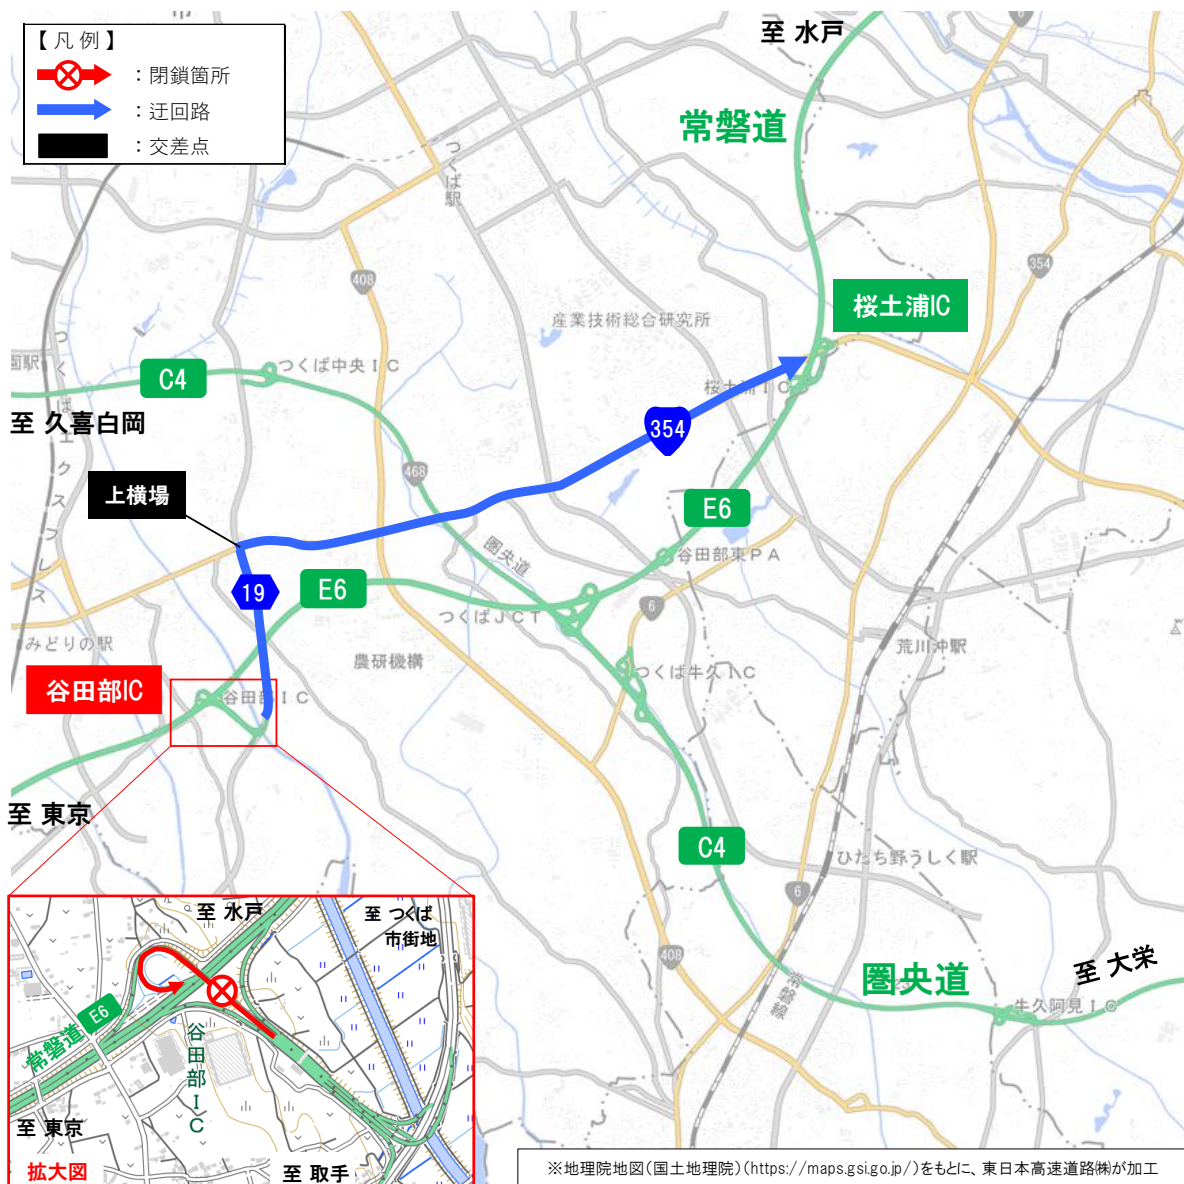

迂回路のご案内:常磐道 水戸方面へ向かわれるお客様

迂回路については、下記をご確認ください。

迂回により所要時間が長くなりますので、時間にゆとりをもってお出かけください。

【谷田部IC→桜土浦IC】

青色矢印のとおり、県道19号⇒国道354号経由で常磐道桜土浦ICへ迂回した場合、所要時間は約15分(通常約5分)かかる見込みです。

迂回路のご案内:圏央道 久喜白岡方面へ向かわれるお客様

迂回路については、下記をご確認ください。

迂回により所要時間が長くなりますので、時間にゆとりをもってお出かけください。

【谷田部IC→つくば中央IC】

青色矢印のとおり、県道19号経由で首都圏中央連絡自動車道(以下「圏央道」)つくば中央ICへ迂回した場合、所要時間は約10分(通常約10分)かかる見込みです。

迂回路のご案内:圏央道 大栄方面へ向かわれるお客様

迂回路については、下記をご確認ください。

迂回により所要時間が長くなりますので、時間にゆとりをもってお出かけください。

【谷田部IC→つくば牛久IC】

青色矢印のとおり、県道19号⇒国道354号⇒国道408号⇒国道6号経由で圏央道つくば牛久ICへ迂回した場合、所要時間は約15分(通常約5分)かかる見込みです。