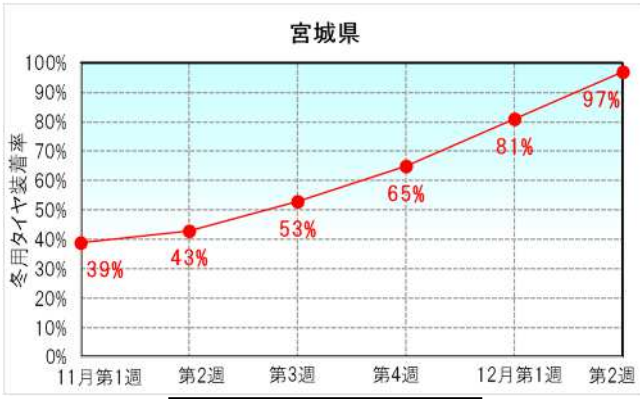

6県の冬用タイヤ装着率の推移※(令和4年調査値)

最早初雪日:10月28日

最早初雪日:10月25日

最早初雪日:10月25日

最早初雪日:11月9日

最早初雪日:10月27日

最早初雪日:11月9日

※「最早初雪日」は、高速道路における平成27年以降の最も早い初雪日です。
 ※東北6県のシーズン初めの積雪を伴う降雪日(直近3か年)は以下のとおりです。