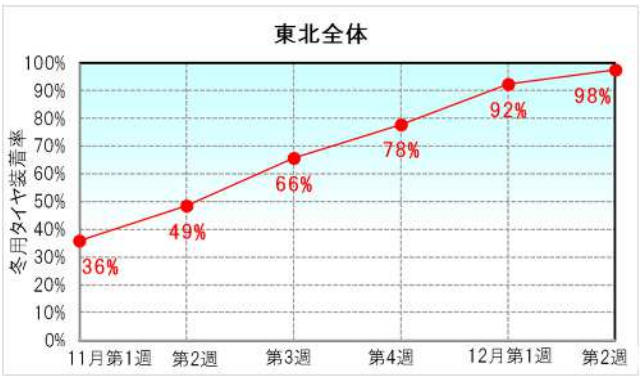

6県の冬用タイヤ装着率の推移※(令和4年調査値)

最早初雪日:10月28日

最早初雪日:10月25日

最早初雪日:10月25日

最早初雪日:11月9日

最早初雪日:10月27日

最早初雪日:11月9日

※「最早初雪日」は、高速道路における平成27年以降の最も早い初雪日です。
 ※東北6県のシーズン初めの積雪を伴う降雪日(直近3か年)は以下のとおりです。