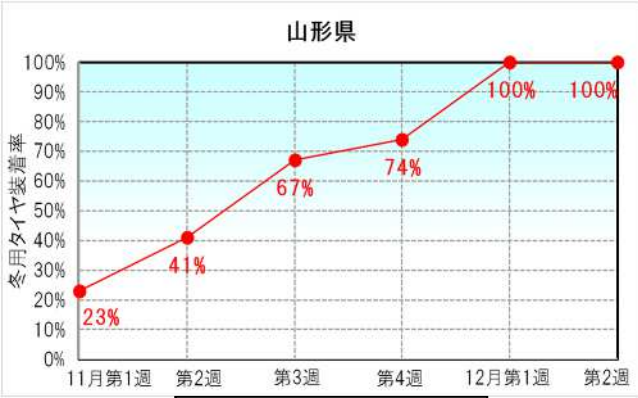

6県の冬用タイヤ装着率の推移※(令和4年調査値)

最早初雪日:10月28日

最早初雪日:10月25日

最早初雪日:10月25日

最早初雪日:11月9日

最早初雪日:10月27日

最早初雪日:11月9日

※「最早初雪日」は、高速道路における平成27年以降の最も早い初雪日です。
 ※東北6県のシーズン初めの積雪を伴う降雪日(直近3か年)は以下のとおりです。