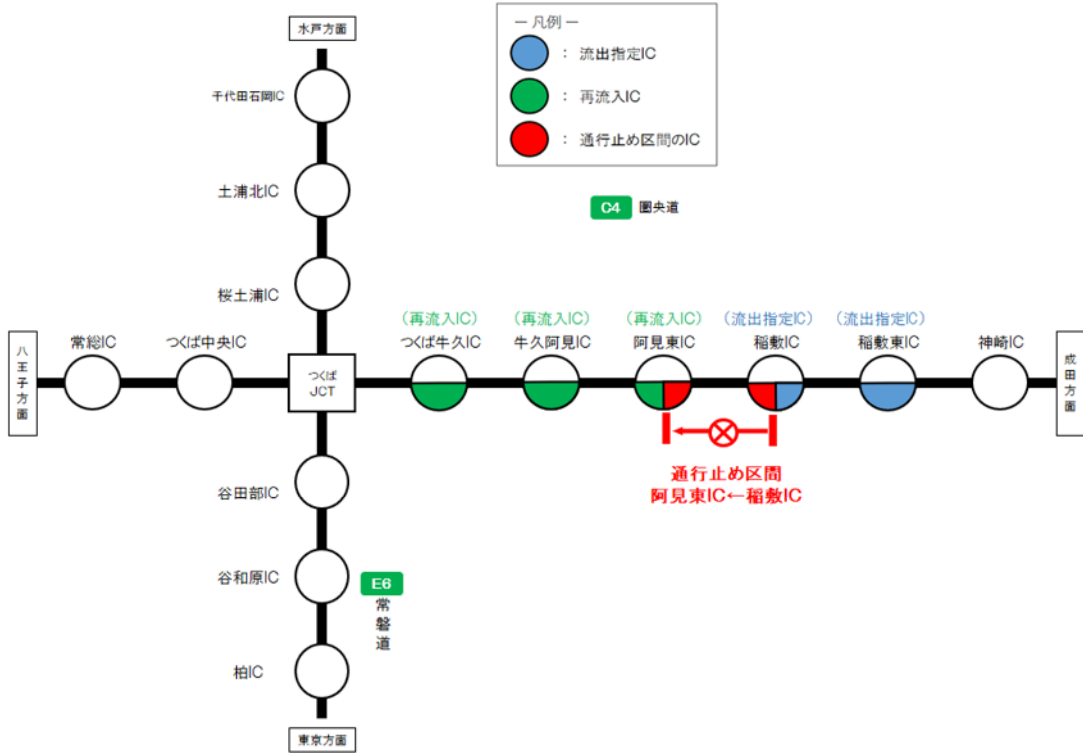

# 乗継調整のご案内

【区間 I ①:坂東IC～常総IC 2月17日(月)～20日(木)】

① 通行止め区間:圏央道(内回り) 坂東IC←常総IC

② 通行止め区間:圏央道(外回り) 坂東IC→常総IC

# 乗継調整のご案内

【区間 I ②: 坂東IC～つくば中央IC 2月21日(金)】

① 通行止め区間: 圏央道(内回り) 坂東IC←つくば中央IC

② 通行止め区間: 圏央道(外回り) 坂東IC→つくば中央IC

# 乗継調整のご案内

【区間Ⅱ①:つくば牛久IC～稲敷IC 3月10日(月)～11日(火)】

① 通行止め区間:圏央道(内回り) つくば牛久IC←稲敷IC

② 通行止め区間:圏央道(外回り) つくば牛久IC→稲敷IC

# 乗継調整のご案内

【区間Ⅱ②:阿見東IC～稲敷IC 3月12日(水)～14日(金)】

① 通行止め区間:圏央道(内回り) 阿見東IC←稲敷IC

② 通行止め区間:圏央道(外回り) 阿見東IC→稲敷IC