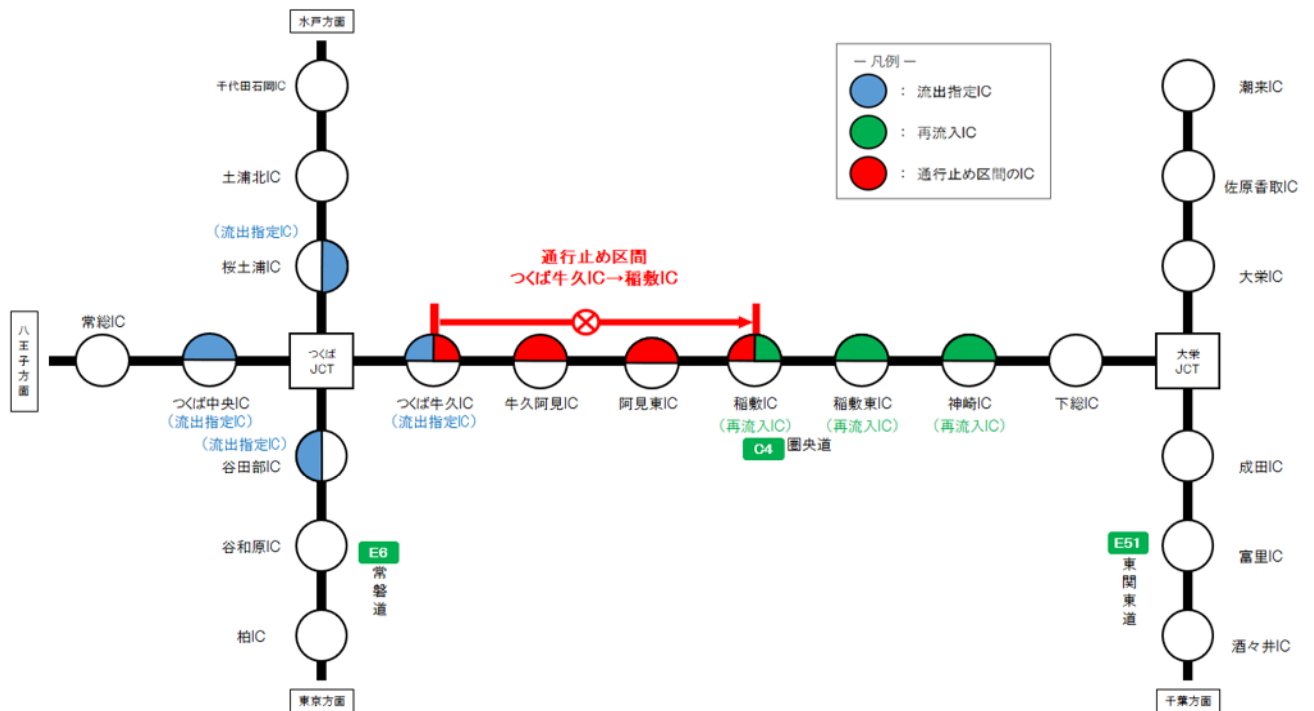

# 乗継調整のご案内

【区間 I ①:坂東IC～常総IC 2月17日(月)～20日(木)】

① 通行止め区間:圏央道(内回り) 坂東IC←常総IC

② 通行止め区間:圏央道(外回り) 坂東IC→常総IC

# 乗継調整のご案内

【区間 I ②: 坂東IC～つくば中央IC 2月21日(金)】

① 通行止め区間: 圏央道(内回り) 坂東IC←つくば中央IC

② 通行止め区間: 圏央道(外回り) 坂東IC→つくば中央IC

# 乗継調整のご案内

【区間Ⅱ①:つくば牛久IC～稲敷IC 3月10日(月)～11日(火)】

① 通行止め区間:圏央道(内回り) つくば牛久IC←稲敷IC

② 通行止め区間:圏央道(外回り) つくば牛久IC→稲敷IC

# 乗継調整のご案内

【区間Ⅱ②:阿見東IC～稲敷IC 3月12日(水)～14日(金)】

① 通行止め区間:圏央道(内回り) 阿見東IC←稲敷IC

② 通行止め区間:圏央道(外回り) 阿見東IC→稲敷IC