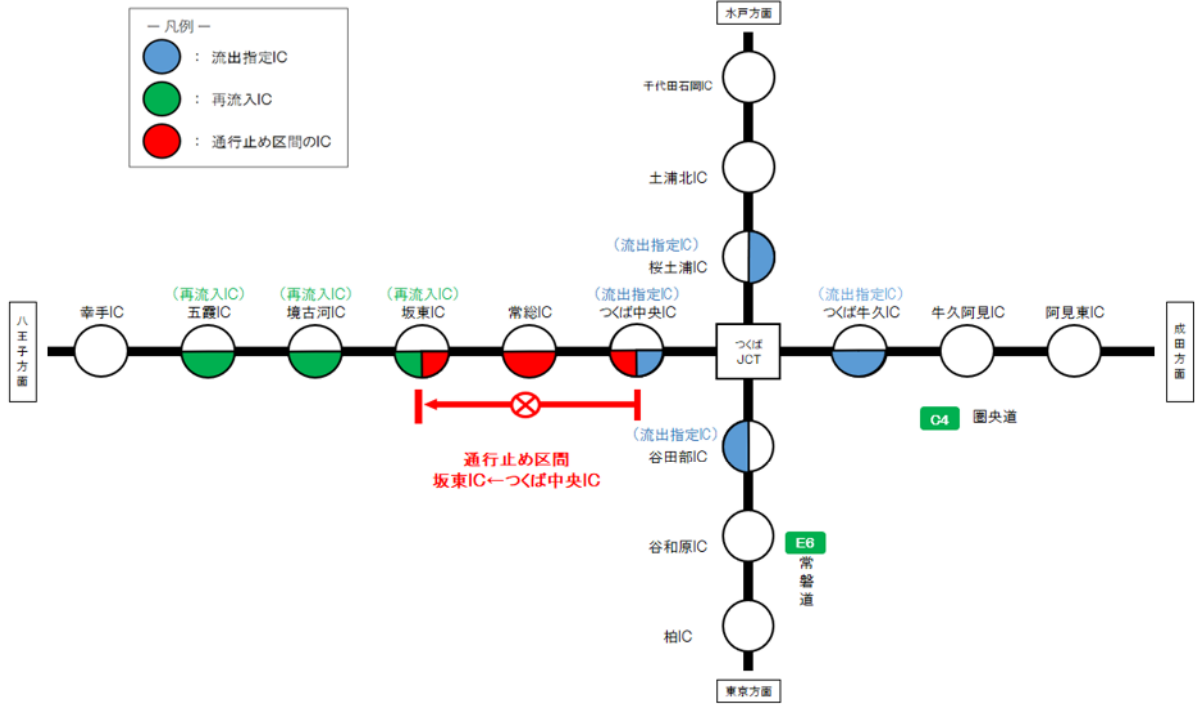

# 乗継調整のご案内

【区間 I ①:坂東IC～常総IC 2月17日(月)～20日(木)】

① 通行止め区間:圏央道(内回り) 坂東IC←常総IC

② 通行止め区間:圏央道(外回り) 坂東IC→常総IC

# 乗継調整のご案内

【区間 I ②: 坂東IC～つくば中央IC 2月21日(金)】

① 通行止め区間: 圏央道(内回り) 坂東IC←つくば中央IC

② 通行止め区間: 圏央道(外回り) 坂東IC→つくば中央IC

# 乗継調整のご案内

【区間Ⅱ①:つくば牛久IC～稲敷IC 3月10日(月)～11日(火)】

① 通行止め区間:圏央道(内回り) つくば牛久IC←稲敷IC

② 通行止め区間:圏央道(外回り) つくば牛久IC→稲敷IC

# 乗継調整のご案内

【区間Ⅱ②:阿見東IC～稲敷IC 3月12日(水)～14日(金)】

① 通行止め区間:圏央道(内回り) 阿見東IC←稲敷IC

② 通行止め区間:圏央道(外回り) 阿見東IC→稲敷IC