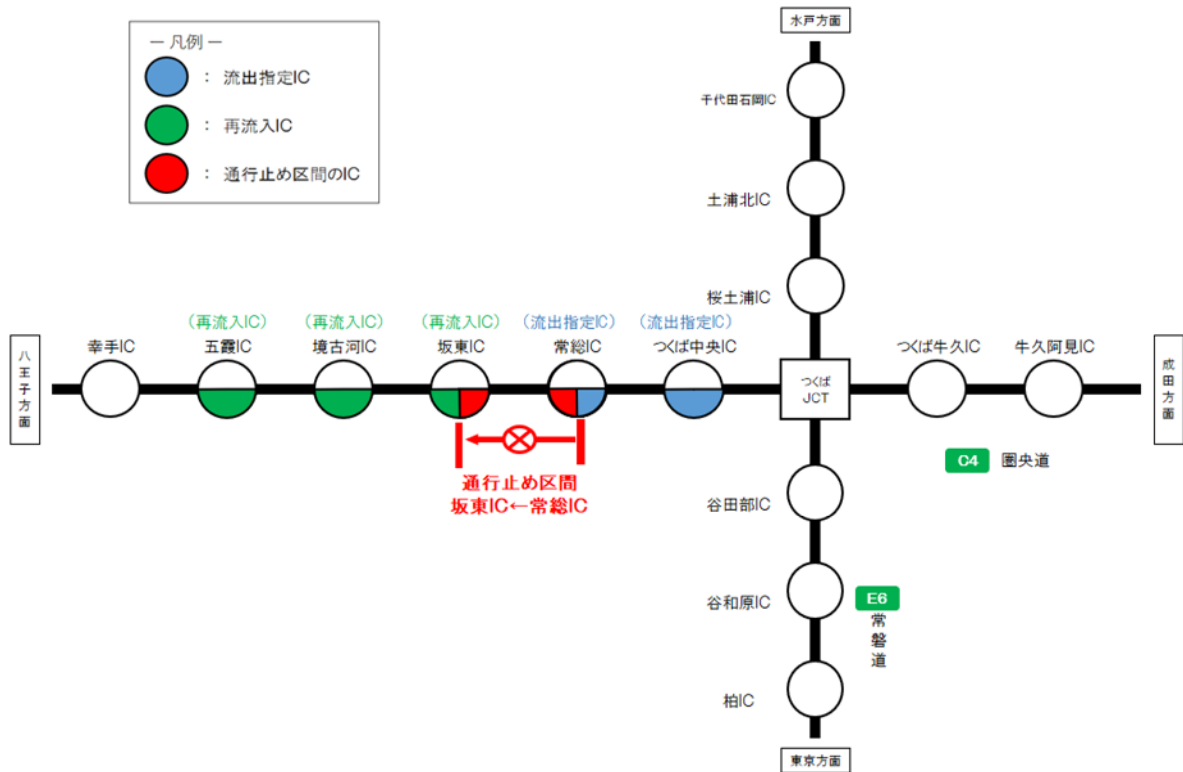

# 乗継調整のご案内

【区間 I ①:坂東IC～常総IC 2月17日(月)～20日(木)】

① 通行止め区間:圏央道(内回り) 坂東IC←常総IC

② 通行止め区間:圏央道(外回り) 坂東IC→常総IC

# 乗継調整のご案内

【区間 I ②: 坂東IC～つくば中央IC 2月21日(金)】

① 通行止め区間: 圏央道(内回り) 坂東IC←つくば中央IC

② 通行止め区間: 圏央道(外回り) 坂東IC→つくば中央IC

# 乗継調整のご案内

【区間Ⅱ①:つくば牛久IC～稲敷IC 3月10日(月)～11日(火)】

① 通行止め区間:圏央道(内回り) つくば牛久IC←稲敷IC

② 通行止め区間:圏央道(外回り) つくば牛久IC→稲敷IC

# 乗継調整のご案内

【区間Ⅱ②:阿見東IC～稲敷IC 3月12日(水)～14日(金)】

① 通行止め区間:圏央道(内回り) 阿見東IC←稲敷IC

② 通行止め区間:圏央道(外回り) 阿見東IC→稲敷IC