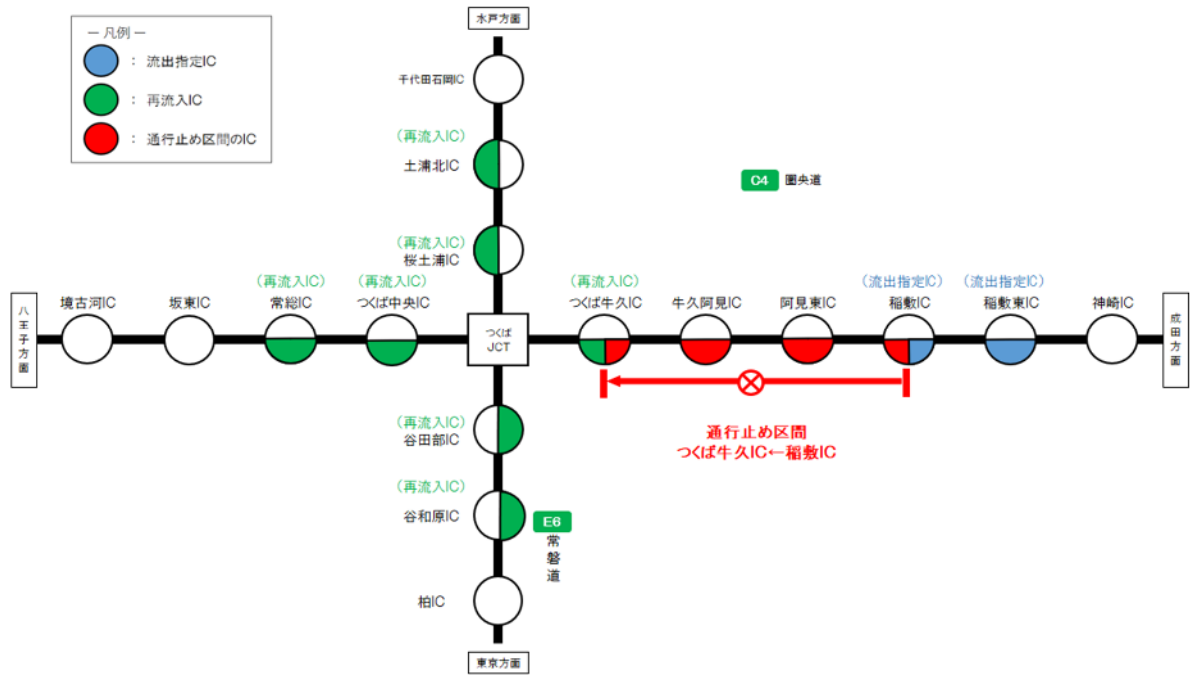

# 乗継調整のご案内

【区間 I ①:坂東IC～常総IC 2月17日(月)～20日(木)】

① 通行止め区間:圏央道(内回り) 坂東IC←常総IC

② 通行止め区間:圏央道(外回り) 坂東IC→常総IC

# 乗継調整のご案内

【区間 I ②: 坂東IC～つくば中央IC 2月21日(金)】

① 通行止め区間: 圏央道(内回り) 坂東IC←つくば中央IC

② 通行止め区間: 圏央道(外回り) 坂東IC→つくば中央IC

# 乗継調整のご案内

【区間Ⅱ①:つくば牛久IC～稲敷IC 3月10日(月)～11日(火)】

① 通行止め区間:圏央道(内回り) つくば牛久IC←稲敷IC

② 通行止め区間:圏央道(外回り) つくば牛久IC→稲敷IC

# 乗継調整のご案内

【区間Ⅱ②:阿見東IC～稲敷IC 3月12日(水)～14日(金)】

① 通行止め区間:圏央道(内回り) 阿見東IC←稲敷IC

② 通行止め区間:圏央道(外回り) 阿見東IC→稲敷IC