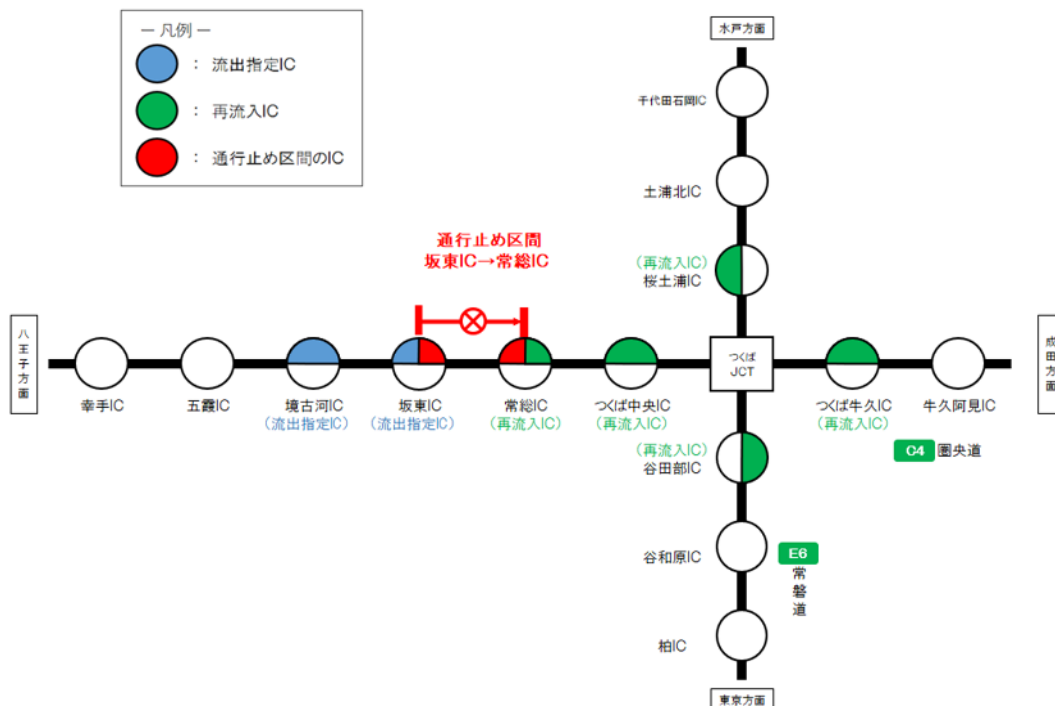

# 乗継調整のご案内

【区間 I ①:坂東IC～常総IC 2月17日(月)～20日(木)】

① 通行止め区間:圏央道(内回り) 坂東IC←常総IC

② 通行止め区間:圏央道(外回り) 坂東IC→常総IC

# 乗継調整のご案内

【区間 I ②: 坂東IC～つくば中央IC 2月21日(金)】

① 通行止め区間: 圏央道(内回り) 坂東IC←つくば中央IC

② 通行止め区間: 圏央道(外回り) 坂東IC→つくば中央IC

# 乗継調整のご案内

【区間Ⅱ①:つくば牛久IC～稲敷IC 3月10日(月)～11日(火)】

① 通行止め区間:圏央道(内回り) つくば牛久IC←稲敷IC

② 通行止め区間:圏央道(外回り) つくば牛久IC→稲敷IC

# 乗継調整のご案内

【区間Ⅱ②:阿見東IC～稲敷IC 3月12日(水)～14日(金)】

① 通行止め区間:圏央道(内回り) 阿見東IC←稲敷IC

② 通行止め区間:圏央道(外回り) 阿見東IC→稲敷IC