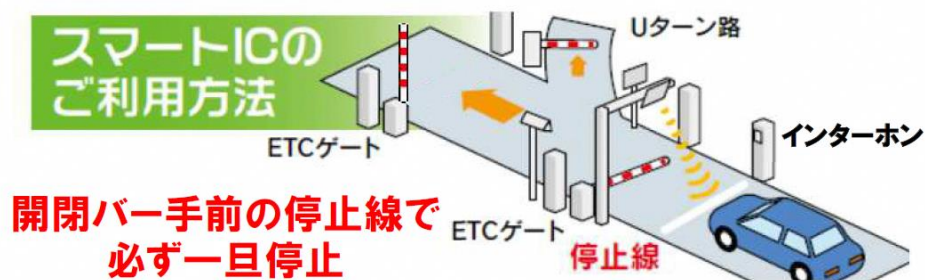

スマートICご利用方法

■スマートICはETC専用のICです。

- ・ご利用にあたっては、ETC車載器にETCカードを挿入して通行してください。
- ・スマートICの開閉バーの前では、必ず一旦停止してください。
- ・当スマートICは現地に係員がおりません。開閉バーが開かない等のトラブル時は、車線にあるインターホンをご利用ください。

主要IC間の料金表

① ETC通常料金

ETC通常料金		三郷	三郷南	草加	外環浦和	和光
三郷料金所 スマート (上り線)	軽自動車等	270	540	620	830	910
	普通車	300	600	700	990	1,060
	中型車	330	650	780	1,170	1,210
	大型車	390	770	940	1,480	1,540
	特大車	540	1,070	1,350	2,250	2,340
	距離(km)	4.2	8.3	11.4	21.5	30.4

② ETC深夜割引料金《0時～4時 30%割引》

ETC深夜割引		三郷	三郷南	草加	外環浦和	和光
三郷料金所 スマート (上り線)	軽自動車等	190	380	440	580	640
	普通車	210	420	490	690	740
	中型車	230	450	550	820	850
	大型車	270	540	660	1,030	1,080
	特大車	380	750	950	1,580	1,640
	距離(km)	4.2	8.3	11.4	21.5	30.4