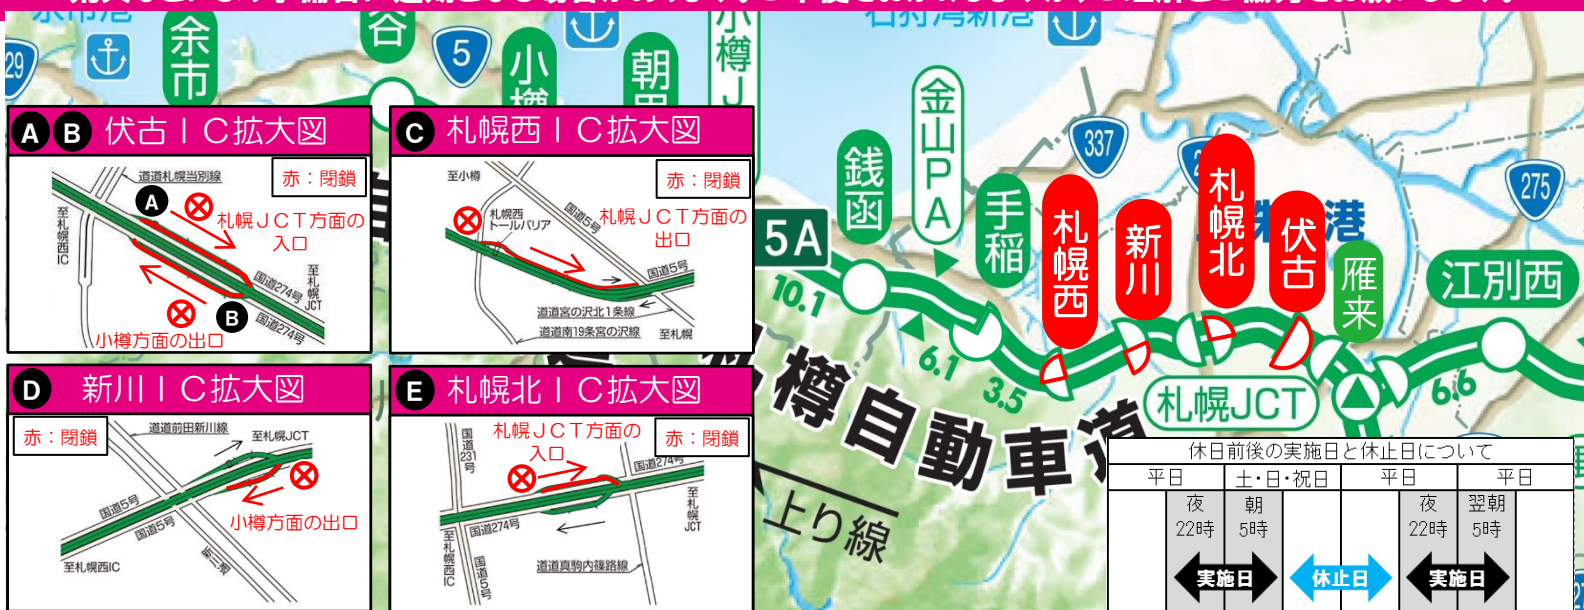

夜間(22時～翌朝5時)IC閉鎖

A 伏古IC(札幌JCT方面の入口)

5/26 月

予備日 5/27 火

B 伏古IC(小樽方面の出口)

5/27 火

予備日 5/28 水 ・ 5/29 木

C 札幌西IC(札幌JCT方面の出口)

5/28 水 ~ 6/4 水

予備日 6/5 木 → 6/12 木

休止日 土・日

D 新川IC(小樽方面の出口)

6/5 木

予備日 6/6 金 → 6/13 金

休止日 土・日

E 札幌北IC(札幌JCT方面の入口)

6/6 金 ~ 6/9 月

予備日 6/10 火 → 6/17 火

休止日 土・日

荒天などにより予備日に延期となる場合があります。ご不便をおかけしますが、ご理解とご協力をお願いします。

終了後開始します

24時間、365日、お客さまの声をお聞きしています。

NEXCO東日本お客さまセンター

0570-024-024

または 03-5308-2424

高速道路に関する情報は「ドラぷら」で

www.driveplaza.com/

ドラぷら

検索

あなたに、ベスト・ウェイ。