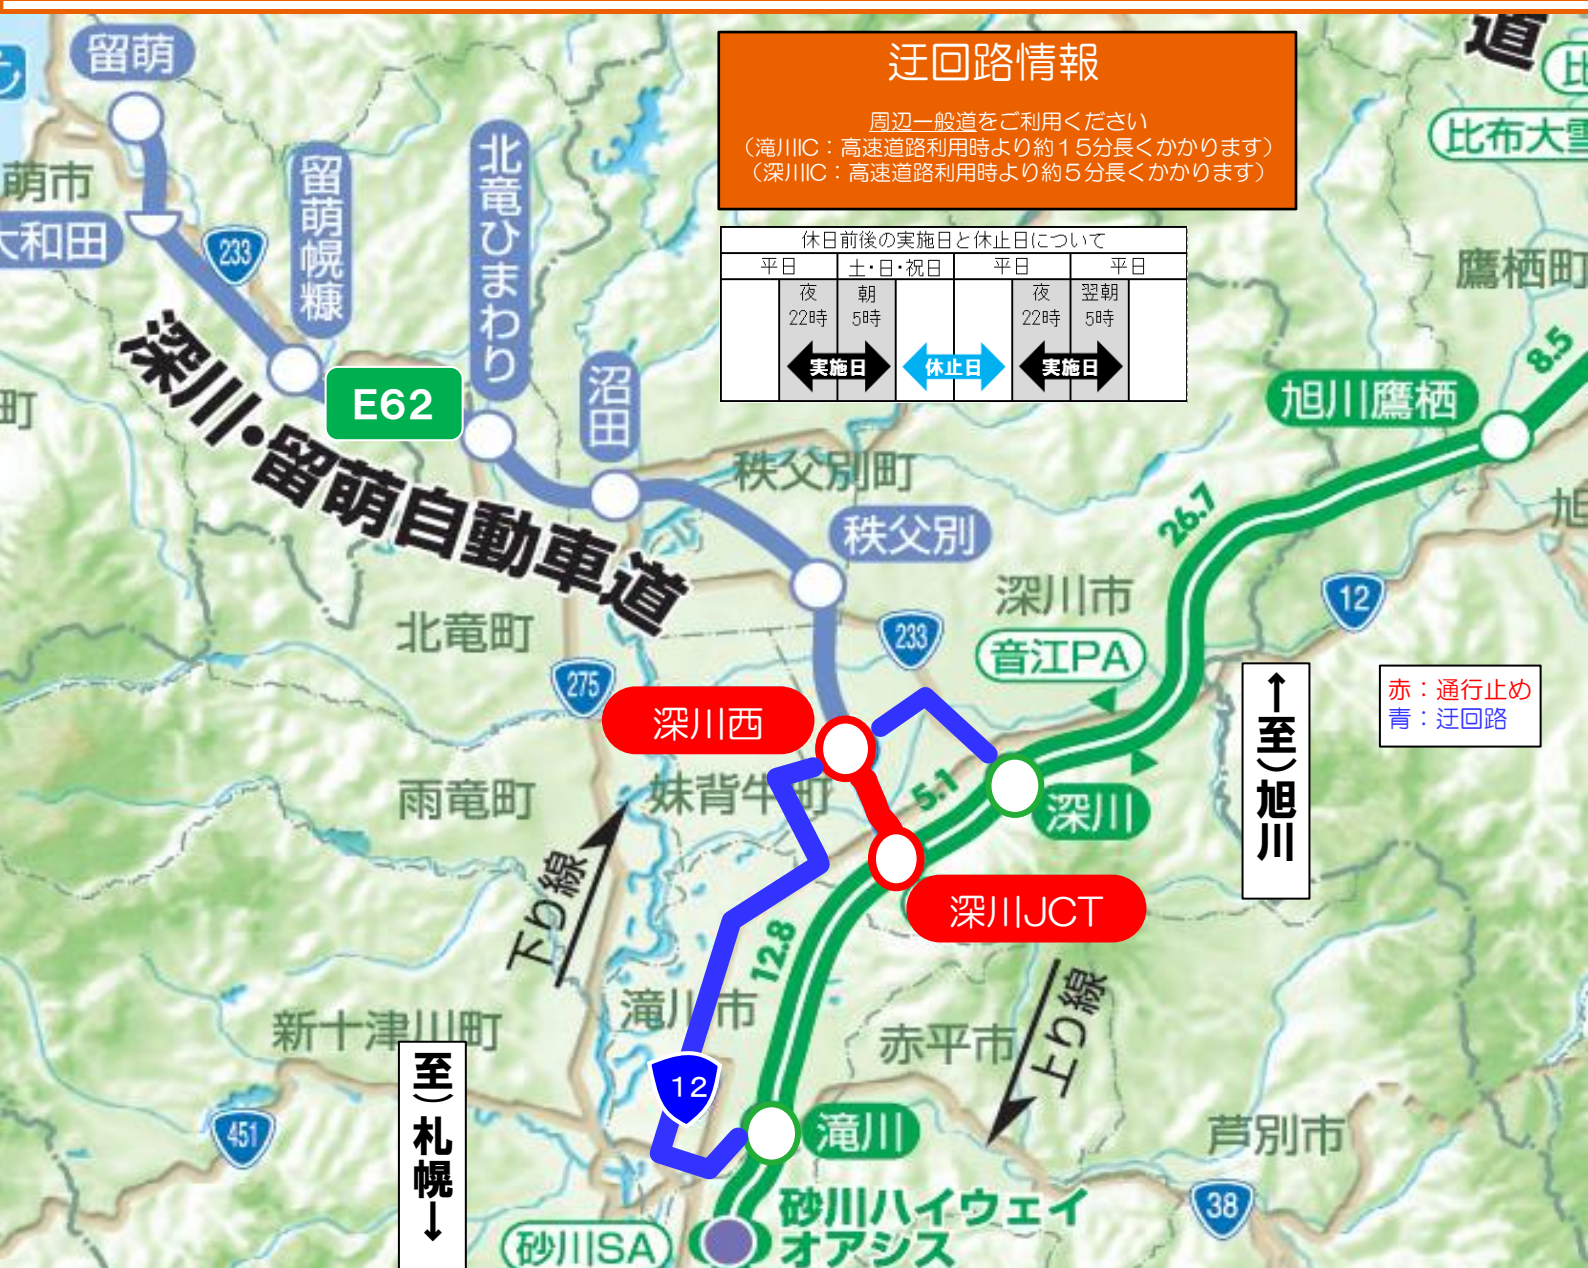

夜間(22時~翌朝5時)通行止め

ふかがわ

深川JCT

ふかがわにし

深川西IC

5/19 月 → 5/26 月 予備日 5/27 火 → 6/2 月

荒天などにより予備日に延期となる場合があります。ご不便をおかけしますが、ご理解とご協力をお願いします。

24時間、365日、お客様の声をお聞きしています。

道路情報インフォメーション

インターネット

高速道路料金検索・
サービスエリアに関する情報は

ドラぷら

当日の通行止め等の情報はこちらからも確認できます。

X (旧Twitter) 公式アカウント NEXCO東日本 (北海道) @e_nexco_kita

LINE公式アカウント

「NEXCO東日本」または
「@e-nexco」で検索
右の二次元コードを読み取り

ドラぷら の詳しい使い方

全国の高速道路の料金検索ができる！

高速料金・ルート検索

IC名で 地図から 道路名から 住所から

出発IC
例) 港北

到着IC
例) 仙台南

経由地 例) 港北

詳細条件指定

車両区分
普通車

出発日時
2019/07/29

19 時 0 分

検索

ドラぷら 料金

検索

実施中の料金割引・フェア情報が分かる！

ドラぷら 北海道エリア