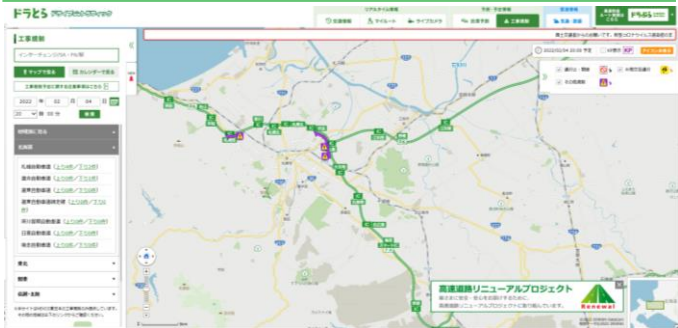

道路情報インフォメーション

インターネット

高速道路料金検索・
サービスエリアに関する情報は

ドラぷら

当日の通行止め等の情報はこちらからも確認できます。

X (旧Twitter) 公式アカウント NEXCO東日本 (北海道) @e_nexco_kita

LINE公式アカウント

「NEXCO東日本」または
「@e-nexco」で検索
右の二次元コードを読み取り

電話でのお問い合わせ

NEXCO東日本 お客さまセンター
(24時間・365日受付)

0570-024-024
または
03-5308-2424

日本道路交通情報センター

050-3369-6760 北海道地方高速情報
#8011 携帯電話・PHS短縮ダイヤル

落下物・路面損傷・道路の異常を見つけたら

道路緊急ダイヤル **#9910**

交通事故・逆走車の通報は警察 (110番)

ドラとら の詳しい使い方

全国の高速道路の渋滞・規制・通行止め情報が分かる！

ドラとら

検索

工事規制情報も一覧で分かる！

ドラとら 工事規制情報

検索

他にも渋滞予測や現在の道路状況が見えるライブカメラ、
SA・PAの混雑状況などお役立ち機能が満載！

ドラぷら の詳しい使い方

全国の高速道路の料金検索ができる！

高速料金・ルート検索

IC名で 地図から 道路名から 住所から

出発IC
例) 港北

到着IC
例) 仙台南

経由地 例) 港北

詳細条件指定