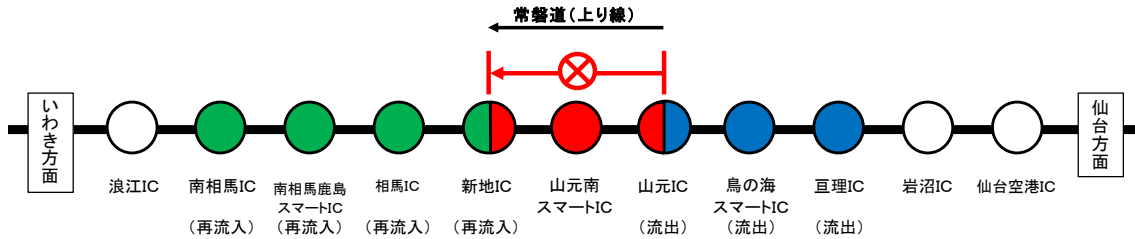

乗継調整のご案内

通行止め箇所:常磐自動車道 上下線 新地IC～山元IC

(上り線ご利用の場合)

(下り線ご利用の場合)