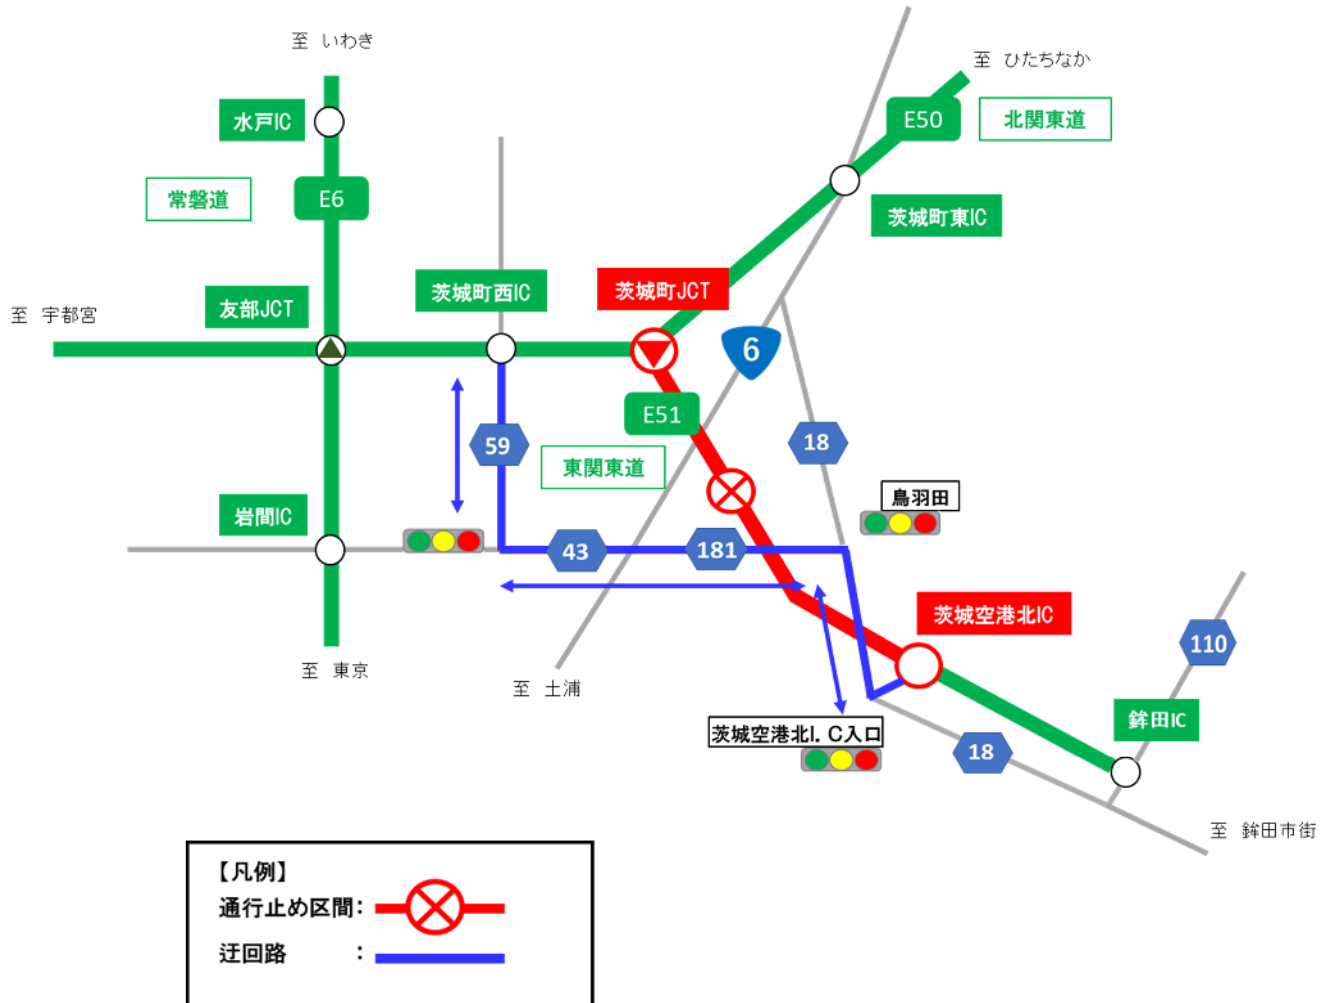

迂回路のご案内

- ① 東関東道(茨城空港北方面)⇔北関東道(宇都宮方面)間を通行する場合
青色矢印のとおり、県道18号、県道181号、県道43号、県道59号をご利用ください。
 茨城空港北IC～茨城町西IC間を迂回した場合、所要時間は約19分(通常約8分)かかる見込みです。

② 東関東道(茨城空港北方面)⇔北関東道(ひたちなか方面)間を通行する場合
 桃色矢印のとおり、県道18号、県道181号、国道6号をご利用ください。

茨城空港北IC～茨城町東IC間を迂回した場合、所要時間は約21分(通常約9分)かかる見込みです。