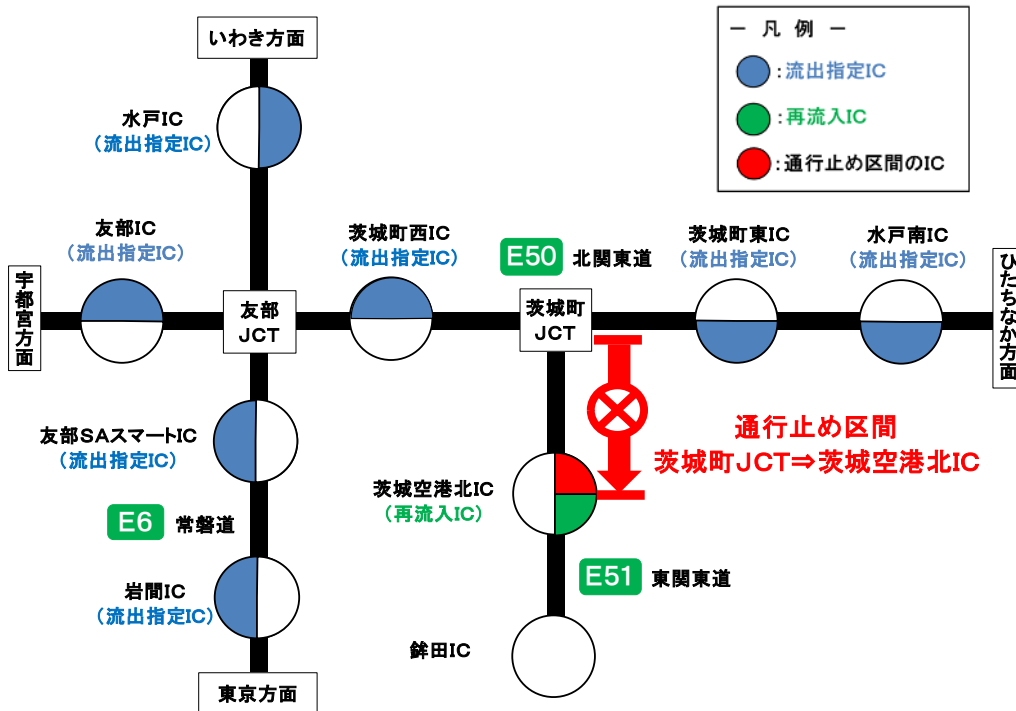

# 乗継調整のご案内

## ①【東関東道】(上り線) 茨城町JCT⇒茨城空港北IC

## ②【東関東道】(下り線) 茨城空港北IC⇒茨城町JCT