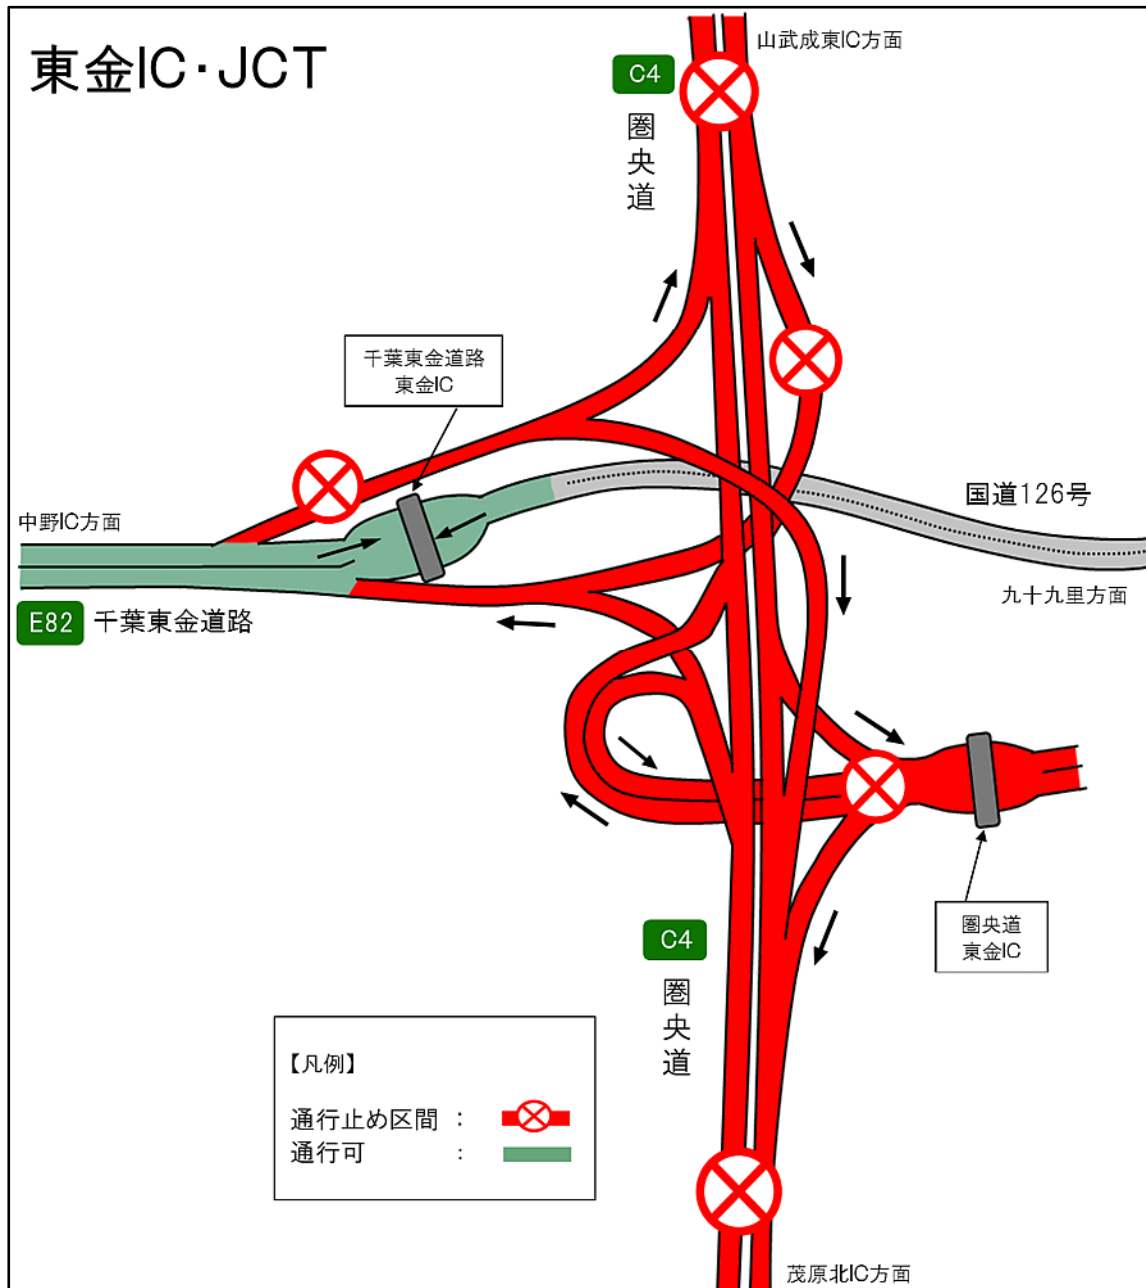

東金JCT詳細図

(1) 区間Ⅰ+区間Ⅱ+区間Ⅲ+区間Ⅳ 横芝光IC～木更津東ICが通行止めの場合

千葉東金道路から圏央道への往来および圏央道の東金ICはご利用できませんので、注意をしながら走行をお願いします。

なお、千葉東金道路の東金ICは、ご利用できます。

(2)区間Ⅰ+区間Ⅲ 松尾横芝IC～東金IC・JCTが通行止めの場合

千葉東金道路から圏央道山武成東方面(内回り)への往来および東金ICから圏央道山武成東方面(内回り)へのランプはご利用できませんので、注意しながら走行をお願いします。

なお、千葉東金道路から圏央道茂原北方面(外回り)への往来および東金ICから圏央道茂原北方面(外回り)へのランプはご利用できます。