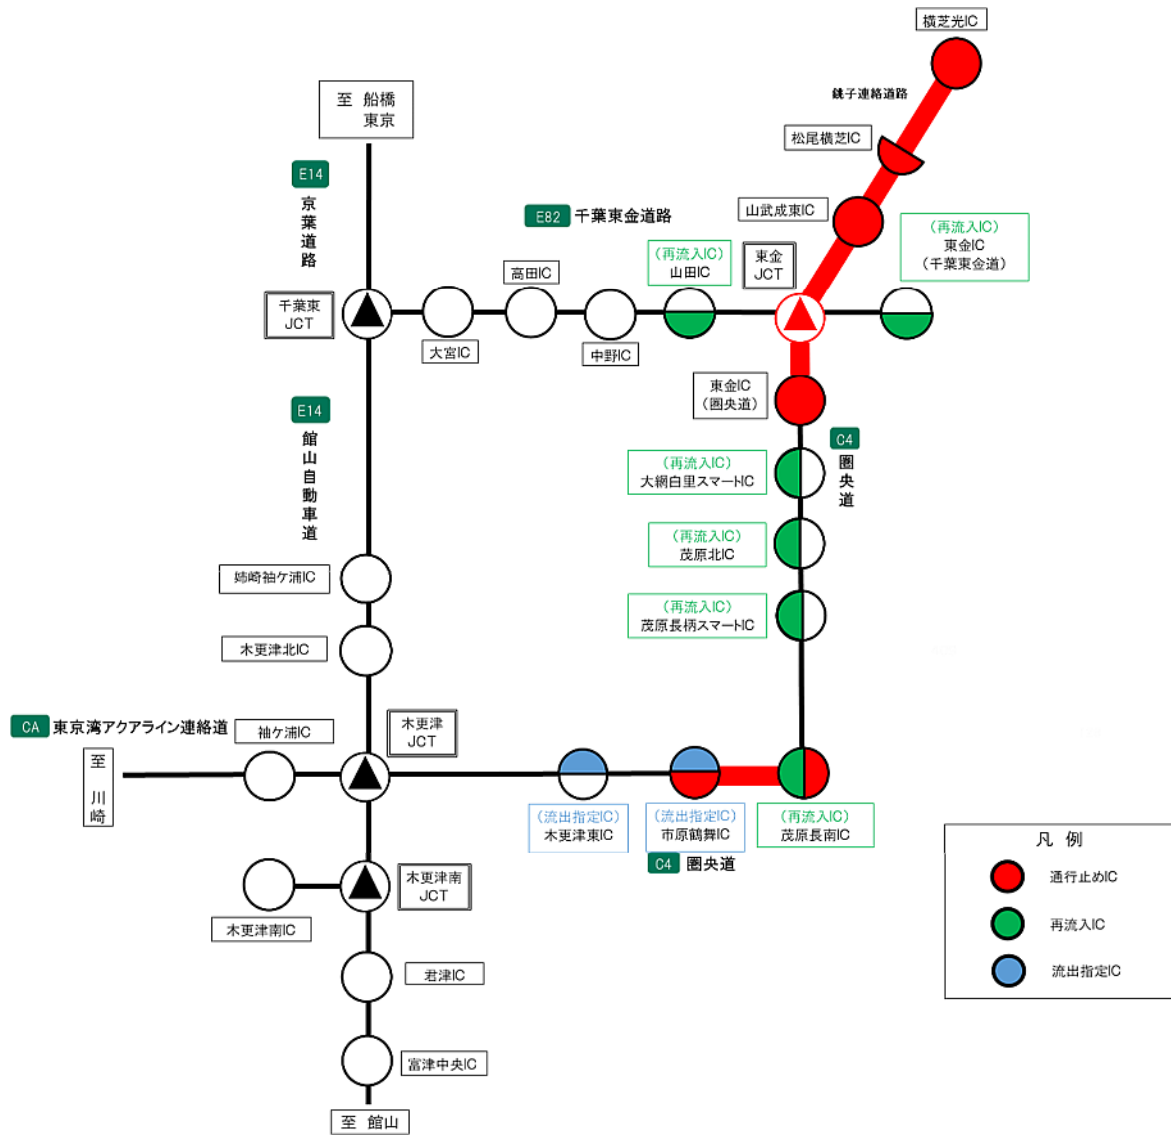

# 乗継調整のご案内

(1) 区間Ⅰ＋区間Ⅱ＋区間Ⅲ＋区間Ⅳ 圏央道(内回り) 木更津東IC⇒横芝光ICが通行止めの場合

※大網白里スマートIC、茂原長柄スマートIC、富津中央IC、姉崎袖ヶ浦ICは、ETC車限定になります。

(2)区間Ⅰ + 区間Ⅱ + 区間Ⅲ + 区間Ⅳ 圏央道(外回り) 横芝光IC⇒木更津東ICが通行止めの場合

※大網白里スマートIC、茂原長柄スマートIC、富津中央IC、姉崎袖ヶ浦ICは、ETC車限定になります。

(3)区間Ⅰ + 区間Ⅲ 圏央道(内回り) 市原鶴舞IC⇒茂原長南ICが通行止めの場合

※大網白里スマートIC、茂原長柄スマートIC、富津中央IC、姉崎袖ヶ浦ICは、ETC車限定になります。

(4) 区間 I + 区間 III 圏央道(外回り) 茂原長南IC⇒市原鶴舞ICが通行止めの場合

※大網白里スマートIC、茂原長柄スマートIC、富津中央IC、姉崎袖ヶ浦ICは、ETC車限定になります。