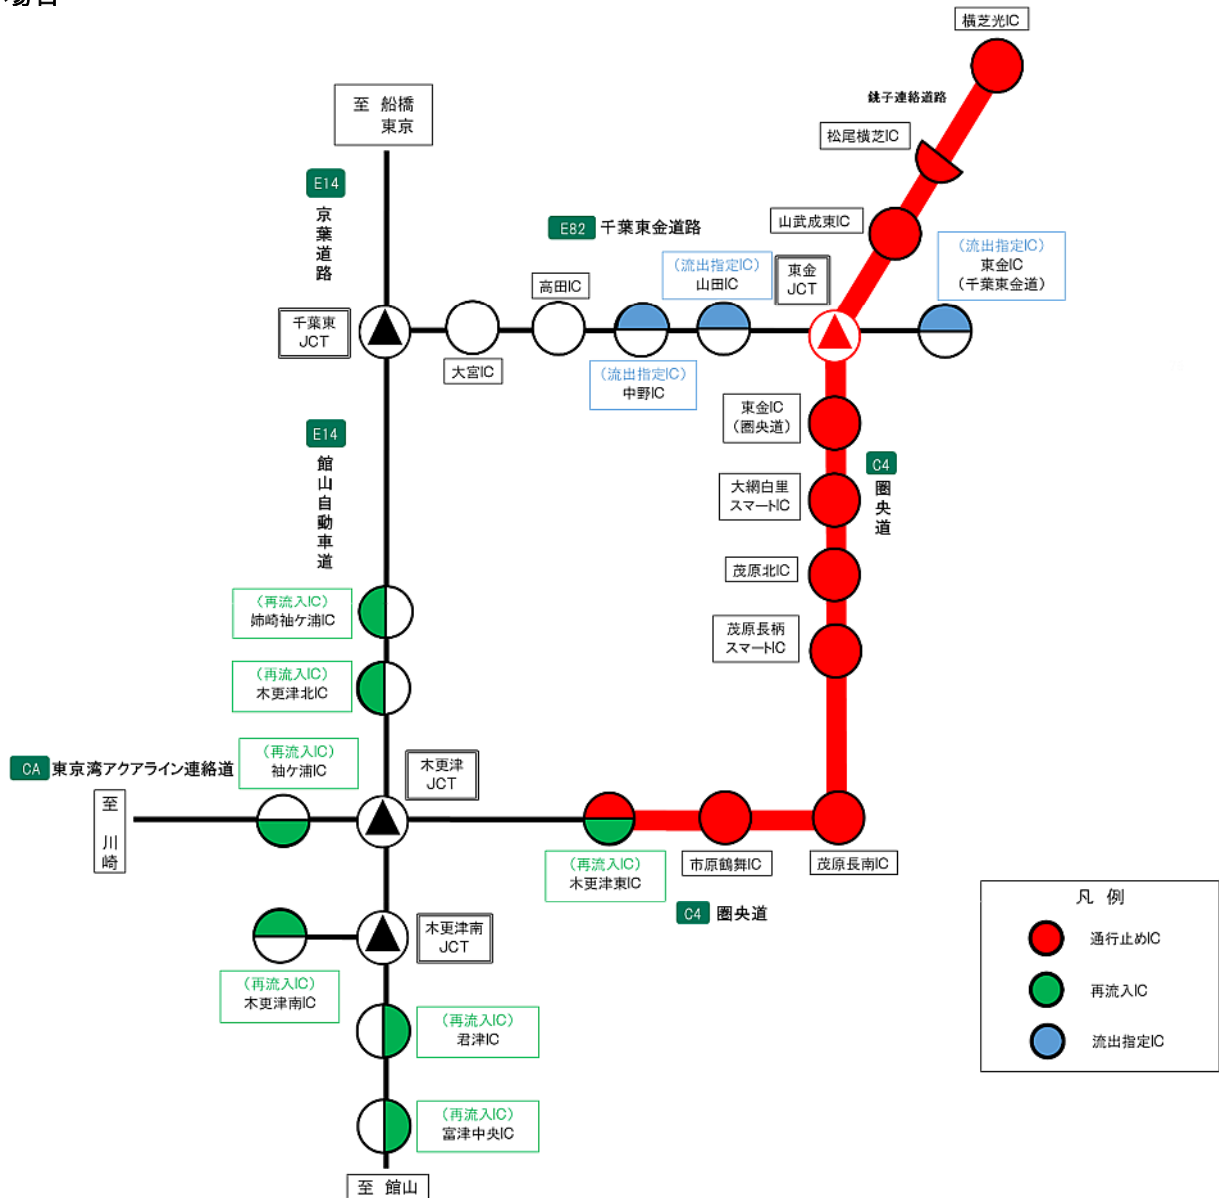

# 乗継調整のご案内

(1) 区間Ⅰ＋区間Ⅱ＋区間Ⅲ＋区間Ⅳ 圏央道(内回り) 木更津東IC⇒横芝光ICが通行止めの場合

※大網白里スマートIC、茂原長柄スマートIC、富津中央IC、姉崎袖ヶ浦ICは、ETC車限定になります。

(2)区間Ⅰ + 区間Ⅱ + 区間Ⅲ + 区間Ⅳ 圏央道(外回り) 横芝光IC⇒木更津東ICが通行止めの場合

※大網白里スマートIC、茂原長柄スマートIC、富津中央IC、姉崎袖ヶ浦ICは、ETC車限定になります。

(3)区間Ⅰ + 区間Ⅲ 圏央道(内回り) 市原鶴舞IC⇒茂原長南ICが通行止めの場合

※大網白里スマートIC、茂原長柄スマートIC、富津中央IC、姉崎袖ヶ浦ICは、ETC車限定になります。

(4) 区間 I + 区間 III 圏央道(外回り) 茂原長南IC⇒市原鶴舞ICが通行止めの場合

※大網白里スマートIC、茂原長柄スマートIC、富津中央IC、姉崎袖ヶ浦ICは、ETC車限定になります。