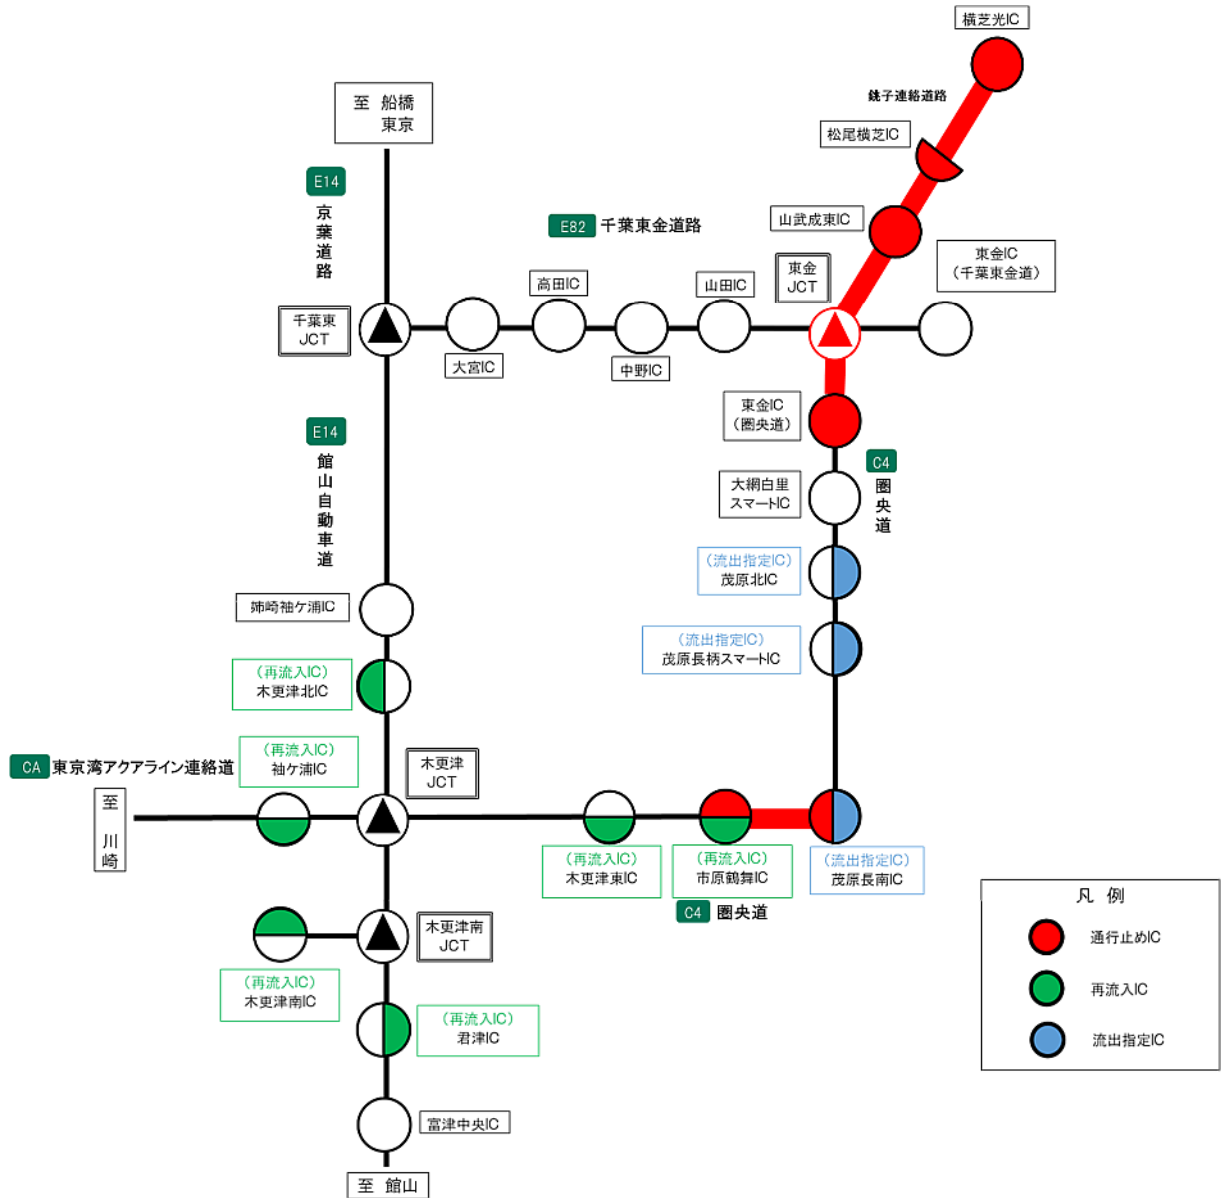

# 乗継調整のご案内

(1) 区間Ⅰ＋区間Ⅱ＋区間Ⅲ＋区間Ⅳ 圏央道(内回り) 木更津東IC⇒横芝光ICが通行止めの場合

※大網白里スマートIC、茂原長柄スマートIC、富津中央IC、姉崎袖ヶ浦ICは、ETC車限定になります。

(2)区間Ⅰ + 区間Ⅱ + 区間Ⅲ + 区間Ⅳ 圏央道(外回り) 横芝光IC⇒木更津東ICが通行止めの場合

※大網白里スマートIC、茂原長柄スマートIC、富津中央IC、姉崎袖ヶ浦ICは、ETC車限定になります。

(3)区間Ⅰ + 区間Ⅲ 圏央道(内回り) 市原鶴舞IC⇒茂原長南ICが通行止めの場合

※大網白里スマートIC、茂原長柄スマートIC、富津中央IC、姉崎袖ヶ浦ICは、ETC車限定になります。

(4) 区間 I + 区間 III 圏央道(外回り) 茂原長南IC⇒市原鶴舞ICが通行止めの場合

※大網白里スマートIC、茂原長柄スマートIC、富津中央IC、姉崎袖ヶ浦ICは、ETC車限定になります。