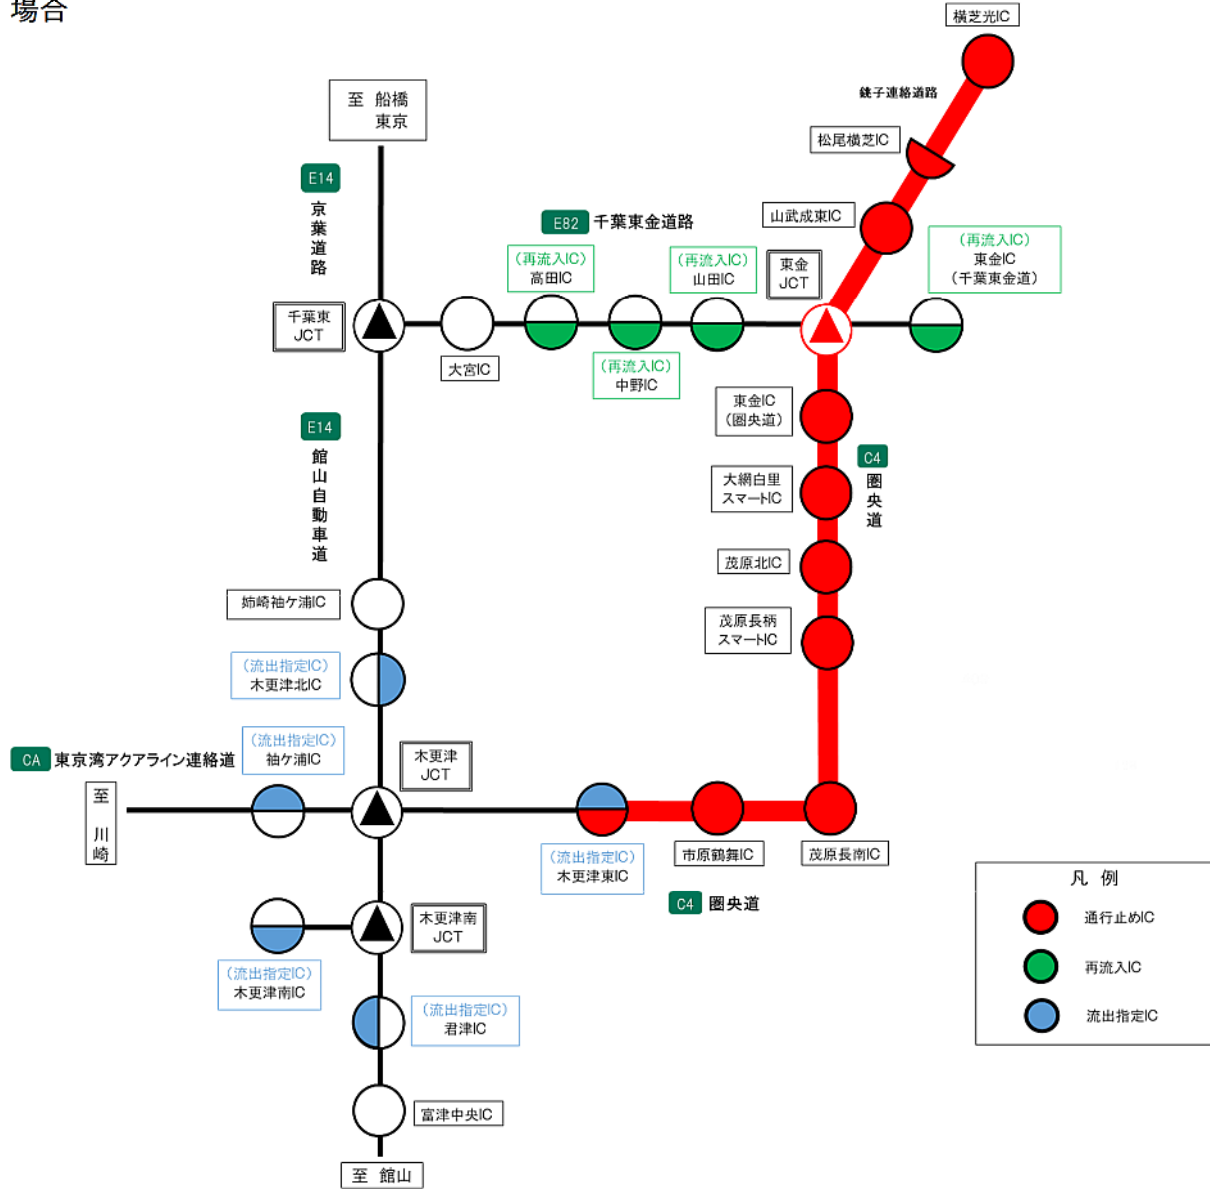

# 乗継調整のご案内

(1) 区間Ⅰ＋区間Ⅱ＋区間Ⅲ＋区間Ⅳ 圏央道(内回り) 木更津東IC⇒横芝光ICが通行止めの場合

※大網白里スマートIC、茂原長柄スマートIC、富津中央IC、姉崎袖ヶ浦ICは、ETC車限定になります。

(2)区間Ⅰ + 区間Ⅱ + 区間Ⅲ + 区間Ⅳ 圏央道(外回り) 横芝光IC⇒木更津東ICが通行止めの場合

※大網白里スマートIC、茂原長柄スマートIC、富津中央IC、姉崎袖ヶ浦ICは、ETC車限定になります。

(3)区間Ⅰ + 区間Ⅲ 圏央道(内回り) 市原鶴舞IC⇒茂原長南ICが通行止めの場合

※大網白里スマートIC、茂原長柄スマートIC、富津中央IC、姉崎袖ヶ浦ICは、ETC車限定になります。

(4) 区間 I + 区間 III 圏央道(外回り) 茂原長南IC⇒市原鶴舞ICが通行止めの場合

※大網白里スマートIC、茂原長柄スマートIC、富津中央IC、姉崎袖ヶ浦ICは、ETC車限定になります。