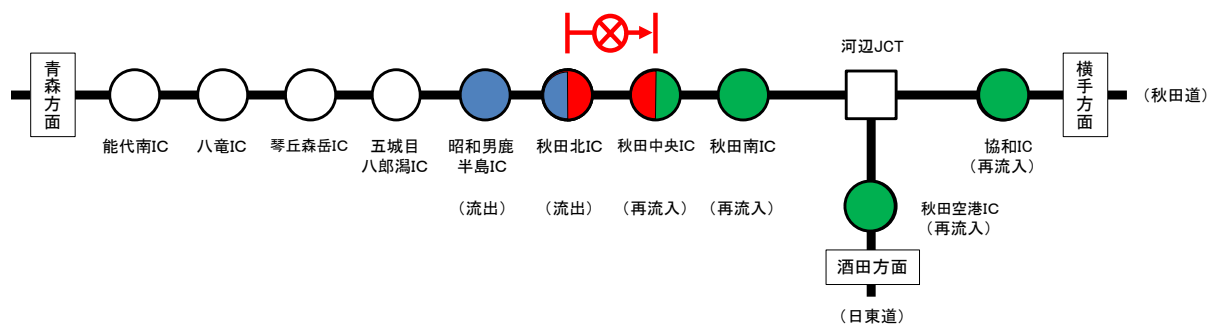

乗継調整のご案内

【1】秋田道 上下線 秋田中央IC～秋田北IC間 通行止め時

(秋田道 上り線をご利用の場合)

(秋田道 下り線をご利用の場合)