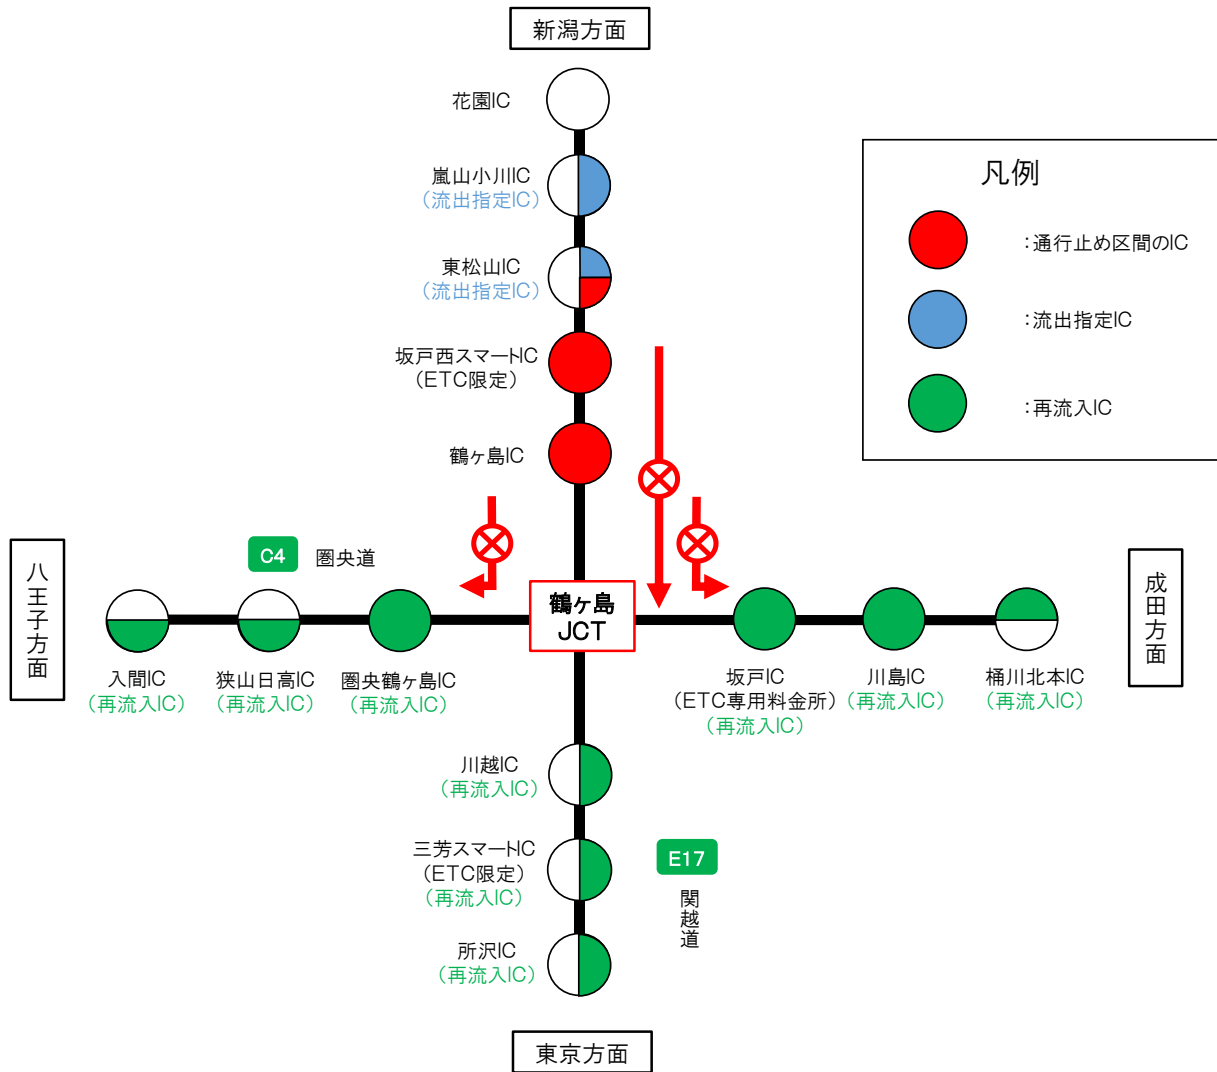

## 乗継調整のご案内

○通行止め区間: 関越道 上り線 東松山IC⇒鶴ヶ島JCT

○通行止め区間:関越道 下り線 鶴ヶ島JCT⇒東松山IC