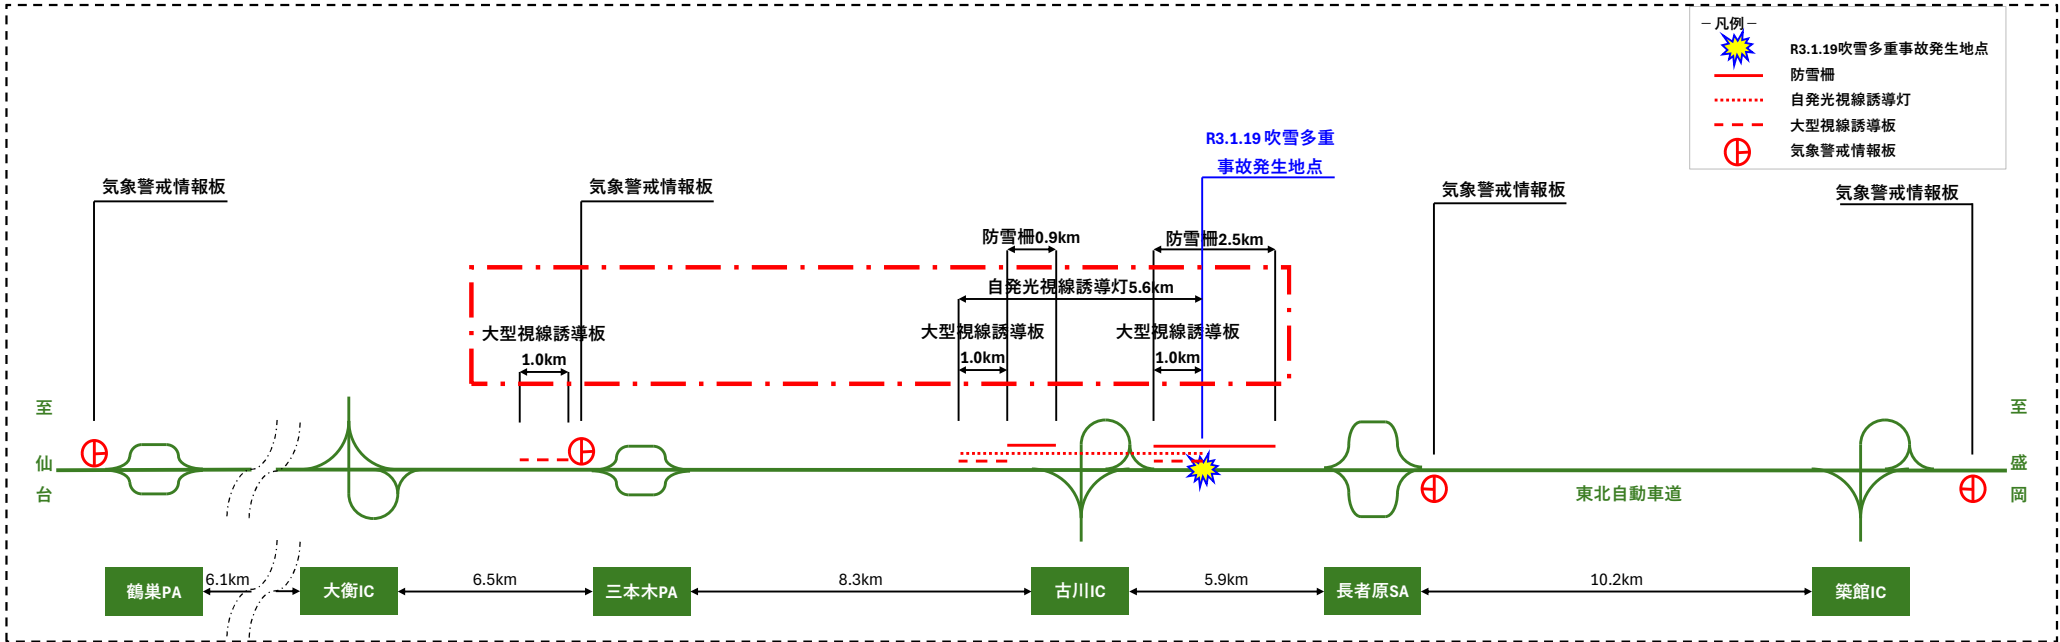

走行時の安全向上

路肩に自発光視線誘導灯を追加設置・中央分離帯に大型視線誘導板を新設

自発光視線誘導灯

大型視線誘導板