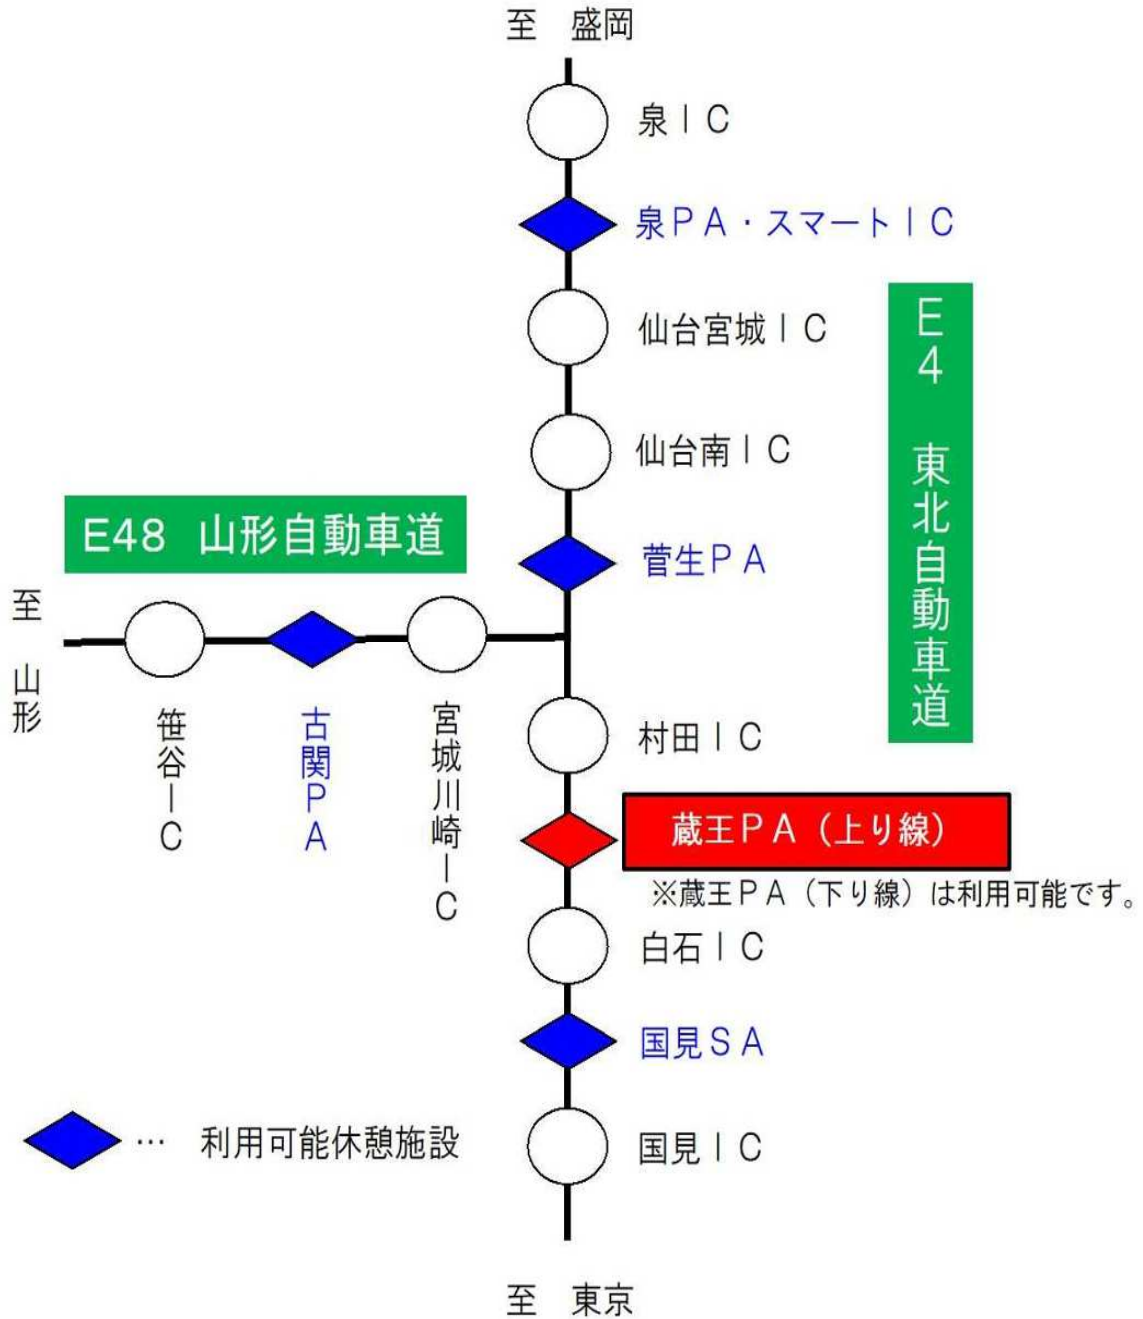

蔵王PA夜間閉鎖時利用可能休憩施設

※特定の休憩施設にご利用が集中しますと、駐車マスの不足が考えられます。お時間にゆとりをもってお出かけいただくとともに、分散して休憩施設をご利用いただくようお願いいたします。