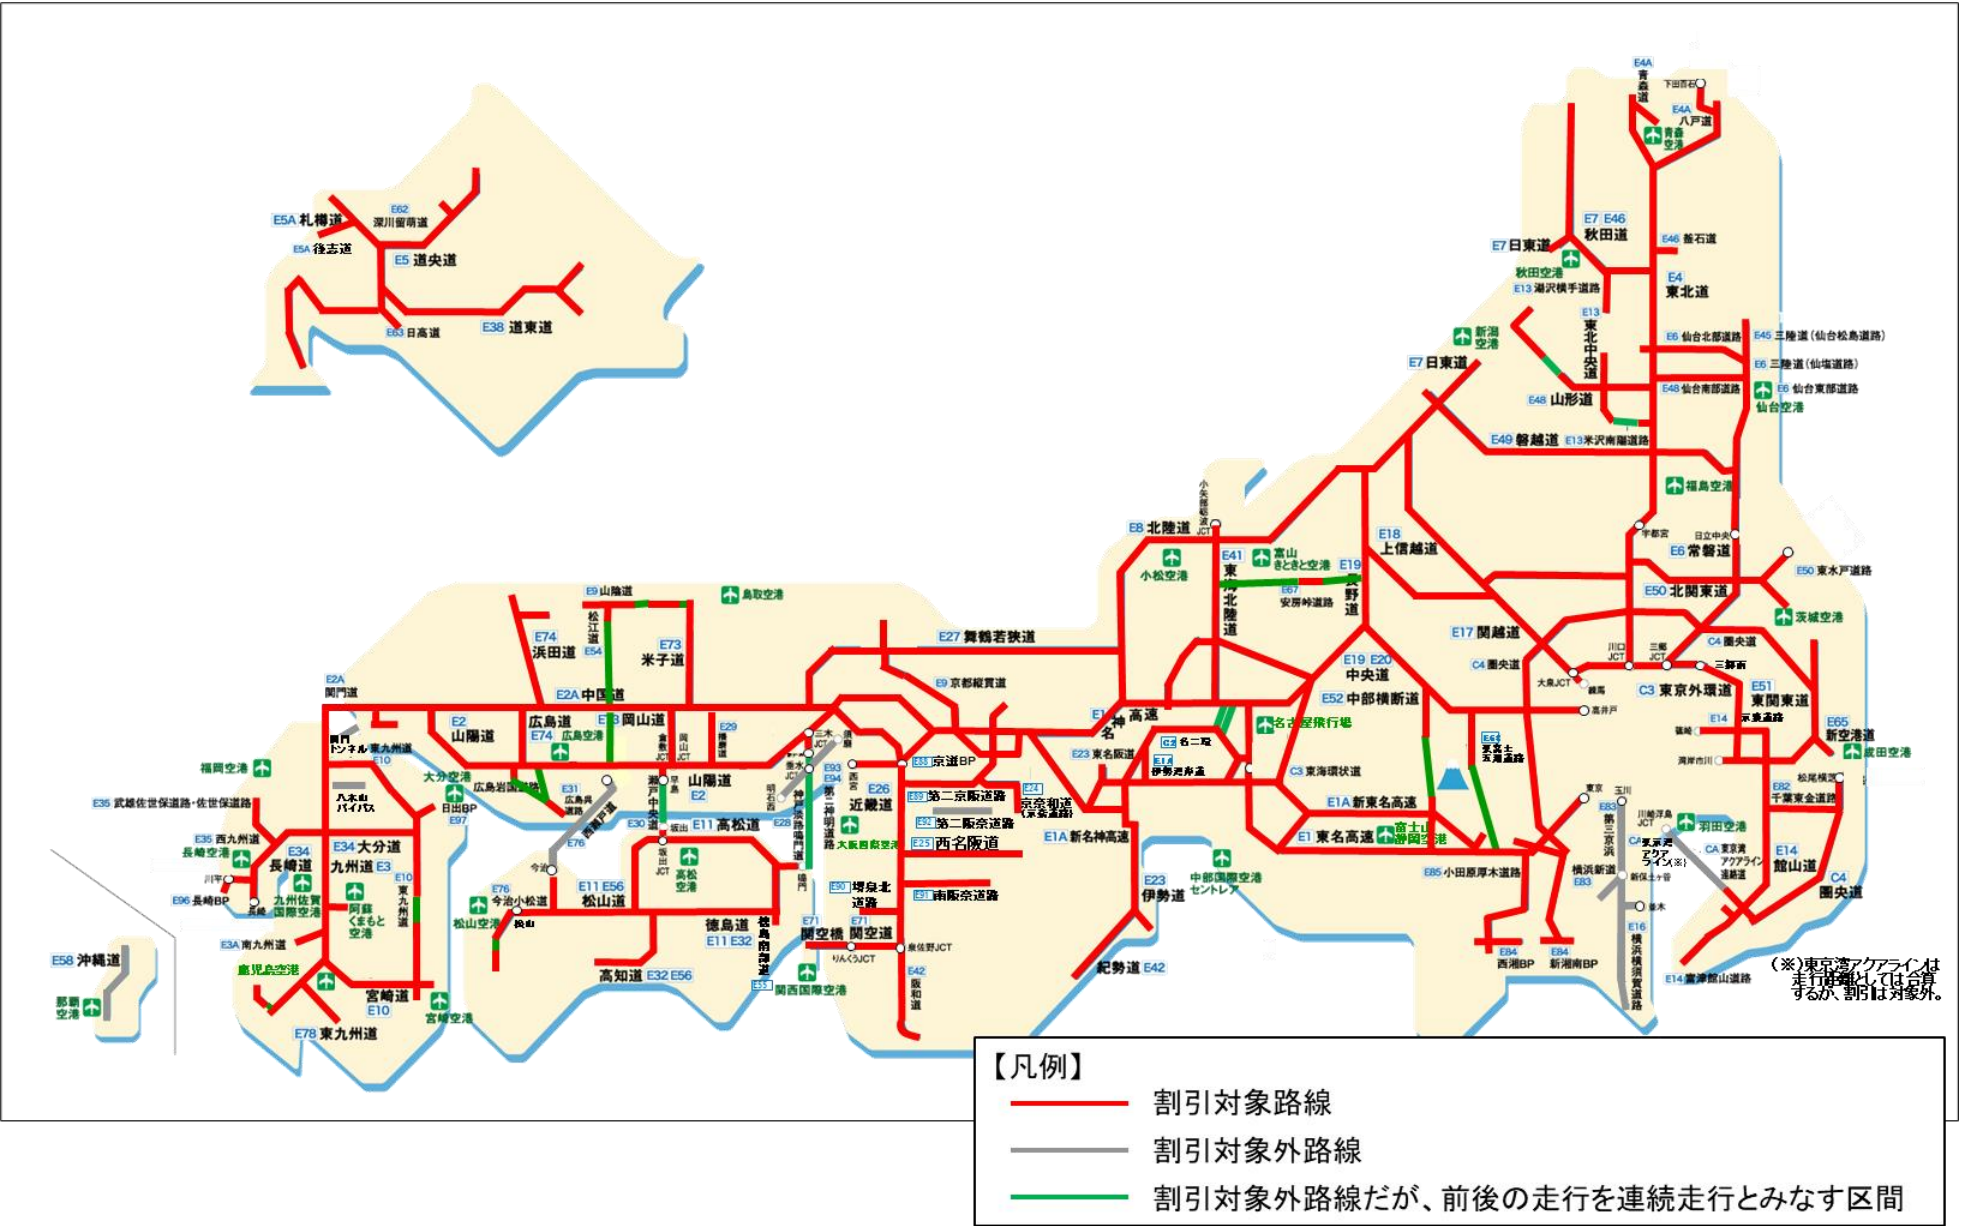

【対象道路図】

【対象道路表】（以下道路のうち、NEXCO三社及び宮城県道路公社が管理する高速道路が対象）

路線番号	道路名	路線番号	道路名
E1	東名高速道路、名神高速道路	E1A	新東名高速道路、新名神高速道路、伊勢湾岸自動車道
E2	山陽自動車道、広島岩国道路	E2A	関門自動車道
E2A・E73 ・E74	中国自動車道	E3	九州自動車道
E3A	南九州自動車道(鹿児島道路、八代日奈久道路)	E4	東北自動車道
E4A	八戸自動車道、青森自動車道、百石道路	E5	道央自動車道
E5A	札幌自動車道、後志自動車道	E6	常磐自動車道、仙台東部道路、三陸自動車道、仙台北部道路
E7	日本海東北自動車道、秋田自動車道、秋田外環状道路、琴丘能代道路	E8	北陸自動車道
E9	京都縦貫自動車道、山陰自動車道、山陰自動車道(江津道路、安来道路)	E10	東九州自動車道(椎田道路、宇佐別府道路、延岡南道路)
E10・E78	東九州自動車道、宮崎自動車道	E11	高松自動車道
E11・E32	徳島自動車道	E11・E56	松山自動車道
E13	東北中央自動車道、米沢南陽道路、湯沢横手道路	E14	京葉道路、館山自動車道、富津館山道路
E17	関越自動車道	E18	上信越自動車道
E19	中央自動車道(小牧JCT～岡谷JCT)、長野自動車道	E20	中央自動車道(高井戸IC～岡谷JCT)
E23	東名阪自動車道、伊勢自動車道	E24	京奈和自動車道(京奈道路)
E25	西名阪自動車道	E26	近畿自動車道
E26・E42	阪和自動車道	E27	舞鶴若狭自動車道
E29	播磨自動車道	E31	広島呉道路
E32・E56	高知自動車道	E34	大分自動車道、長崎自動車道
E35	西九州自動車道(武雄佐世保道路、佐世保道路)	E38	道東自動車道
E41	東海北陸自動車道	E42	紀勢自動車道、湯浅御坊道路

E45	三陸自動車道 ※利府中IC～鳴瀬奥松島ICは宮城県道路公社が管理	E46	釜石自動車道、秋田自動車道
E48	仙台南部道路、山形自動車道	E49	磐越自動車道
E50	北関東自動車道、東水戸道路	E51	東関東自動車道
E52	新東名高速道路清水連絡路、中部横断自動車道	E54	松江自動車道
E55	徳島南部自動車道	E61	道東自動車道
E62	深川・留萌自動車道	E63	日高自動車道
E65	新空港自動車道	E67	中部縦貫自動車道(安房峠道路)
E68	中央自動車道(大月JCT～河口湖IC)、東富士五湖道路	E69	新東名高速道路引佐連絡路
E71	関西空港自動車道、関西国際空港連絡橋	E73	岡山自動車道、米子自動車道
E74	広島自動車道、浜田自動車道	E76	今治小松自動車道
E78	東九州自動車道(隼人道路)	E82	千葉東金道路
E84	新湘南バイパス(茅ヶ崎JCT～茅ヶ崎海岸IC)、西湘バイパス	E85	小田原厚木道路
E88	京滋バイパス	E89	第二京阪道路
E90	堺泉北道路	E91	南阪奈道路
E96	長崎バイパス	E97	日出バイパス
C3	東京外環自動車道	C4	首都圏中央連絡自動車道、新湘南バイパス
CA	東京湾アクアライン(※)、東京湾アクアライン連絡道	C2	名古屋第二環状自動車道
C3	東海環状自動車道		

※東京湾アクアラインは、二輪車定率割引の適用はしませんが、走行距離の判定には含まれます。