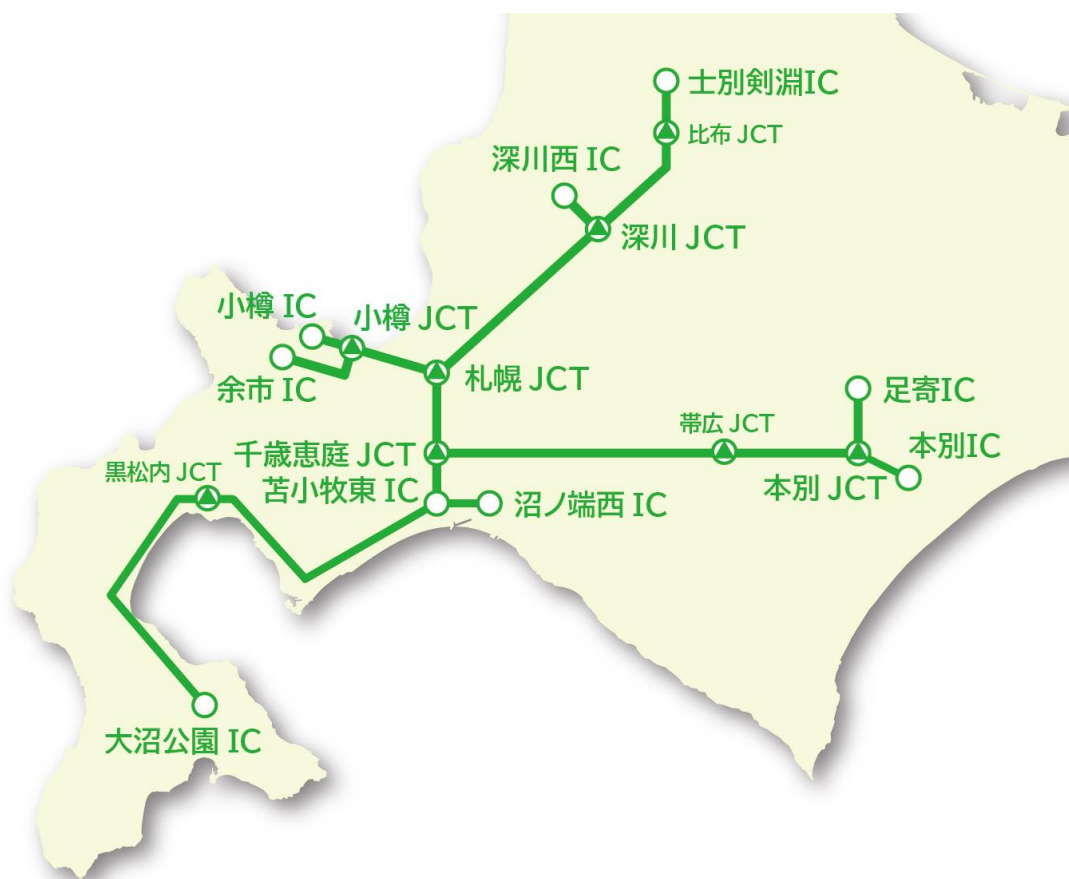

(2)E-NEXCOポイントプレゼント

E-NEXCO passでご利用のお客さまに、通常のポイントに加えてE-NEXCOポイントを50Pプレゼントします。

(3)優待特典

事業者さまのご協力のもと、シーニックバイウェイルート上の各施設をはじめ、北海道内各地の温浴施設・商業施設・観光施設・飲食店・レンタカー会社・遊覧船・離島航路フェリーなどで、割引サービスなどのお得な優待特典をご用意しました。

特典施設とご利用条件は、「道トクふりーぱす」ホームページをご覧ください。

シーニックバイウェイ 北海道

シーニックバイウェイ(Scenic Byway)とは、景観・シーン(Scene)の形容詞シーニック(Scenic)と、わき道・より道を意味するバイウェイ(Byway)を組み合わせた言葉です。

みちをきっかけに地域と行政が連携し、「美しい景観づくり」、「活力ある地域づくり」、「魅力ある観光空間づくり」を行う取り組みです。各ルートでは、道路の花植や清掃、地域おすすめの絶景ポイントの整備や情報発信など、それぞれの地域ごとに特徴ある活動を展開しています。現在、15の指定ルートと2つの候補ルートがあり、約500団体が活動しています。NEXCO東日本北海道支社も、この取り組みに参画しています。詳しくは、シーニックバイウェイ北海道ホームページ(<http://www.sce nicbyway.jp/>)をご覧ください。

ドラ割「道トクふりーぱす×北海道レンタカーセットプラン」対象エリア

北海道内全線の高速道路が乗り降り自由

ドラ割「道トクふりーぱす×北海道レンタカーセットプラン」対象店舗

令和8年4月13日現在の情報です。最新の対象店舗につきましては、「ドラぷら」をご確認ください。

ブランド名	店舗名	住所
駅レンタカー	札幌営業所	札幌市東区北6条東2丁目1-1
	新千歳空港営業所	千歳市柏台南2丁目2-4
	小樽営業所	小樽市稲穂4丁目7-7 トヨタレンタカー小樽駅前店内
	東室蘭営業所	室蘭市東町2丁目29-4
	洞爺営業所	虻田郡洞爺湖町旭町19-1
	函館営業所	函館市若松町13-21
	新函館北斗営業所	北斗市市渡1丁目30-20
	旭川営業所	旭川市宮下通9丁目3-8
	帯広営業所	帯広市西3条南12丁目1-4
	釧路営業所	釧路市北大通り14丁目
	北見営業所	北見市大通西1丁目5-4
網走営業所	網走市新町2丁目2	
MIDレンタカー	札幌店	札幌市中央区南16条西10丁目2-20 シャルム230 301号室
	丘珠空港店	札幌市東区北三十八条東21丁目4-12
	新千歳空港店	千歳市流通1丁目2-10
	千歳駅前店	千歳市千代田町7丁目1789-3 千歳ステーションプラザ2F 千歳ステーションホテルロビー内
スズキレンタカー北海道	スズキレンタカー北海道	千歳市流通2丁目3-14
トヨタレンタリース札幌	札幌駅前店	札幌市中央区北5条東1丁目2-4
	地下鉄さっぽろ駅前店	札幌市中央区北3条西3丁目1 札幌北3条ビル1F
	南13条石山通店	札幌市中央区南13条西11丁目3-3
	すすきの南4条店	札幌市中央区南4条西7丁目
	宮の森店	札幌市中央区宮の森3条1丁目1-46
	北34条駅前店	札幌市北区北31条西5丁目2-20
	東苗穂店	札幌市東区東苗穂5条3丁目1