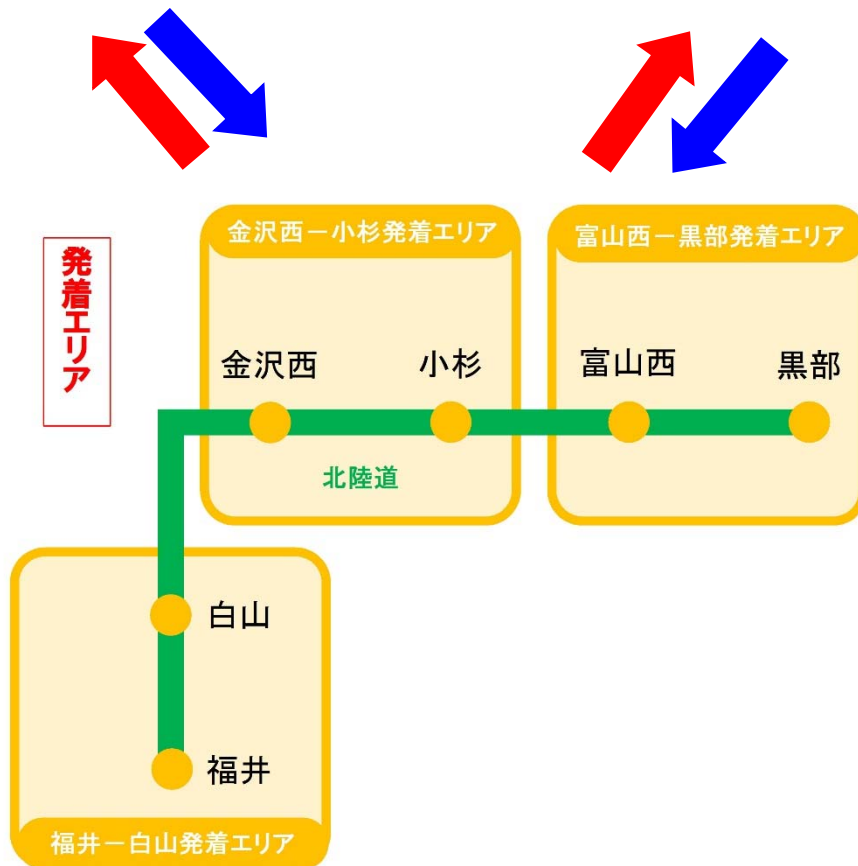

北陸発着 湯沢プラン/白馬・志賀・妙高プラン 詳細

(1)湯沢プラン(北陸発着)

(2)白馬・志賀・妙高プラン(北陸発着)

【湯沢エリア 対象インターチェンジ】

関越道:湯沢、塩沢石打、六日町

【白馬・志賀・妙高エリア 対象インターチェンジ】

上信越道:長野、須坂長野東、小布施スマート、
信州中野、豊田飯山、信濃町、妙高高原、
中郷、新井スマート、上越高田

【富山西-黒部発着エリア 対象インターチェンジ】

北陸道:富山西、富山、流杉スマート、立山、滑川、魚津、黒部

【金沢西-小杉発着エリア 対象インターチェンジ】

北陸道:金沢西、金沢東、金沢森本、小矢部、砺波、高岡砺波スマート、小杉

【福井-白山発着エリア 対象インターチェンジ】

北陸道:福井、福井北、丸岡、金津、加賀、片山津、安宅スマート、小松、美川、徳光スマート、白山