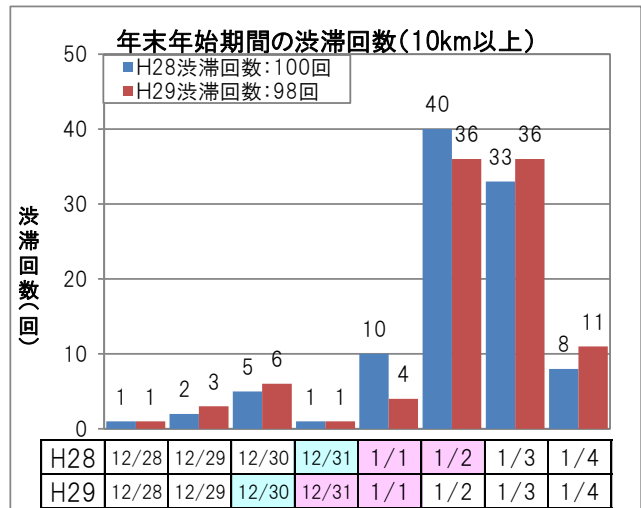

《トピック》 高速道路の日別・方向別の交通状況

○ H29年度 年末年始期間の渋滞回数のピークは、  
下り線が12月30日(土)、上り線が1月2日(火)と3日(水)でした。

【下り線】

【上り線】

H28	12/28 (水)	12/29 (木)	12/30 (金)	12/31 (土)	1/1 (日)	1/2 (月)	1/3 (火)	1/4 (水)
東京	快晴・曇	曇・快晴	快晴・曇	快晴・晴	快晴・曇	曇・快晴	快晴・曇	晴
名古屋	晴・曇	曇・晴	快晴・晴	晴	晴・曇	晴・雨	曇・晴	晴
大阪	晴	曇・晴	晴	晴	晴・曇	晴・曇	晴・曇	晴

H29	12/28 (木)	12/29 (金)	12/30 (土)	12/31 (日)	1/1 (月)	1/2 (火)	1/3 (水)	1/4 (木)
東京	快晴・曇	晴・快晴	快晴・曇	雪・晴	晴	快晴・晴	快晴	晴
名古屋	晴・曇	曇・晴	晴・曇	雨・晴	晴	晴・雨	晴・快晴	晴
大阪	曇	曇・晴	晴・曇	曇・晴	晴・曇	晴・曇	晴	曇