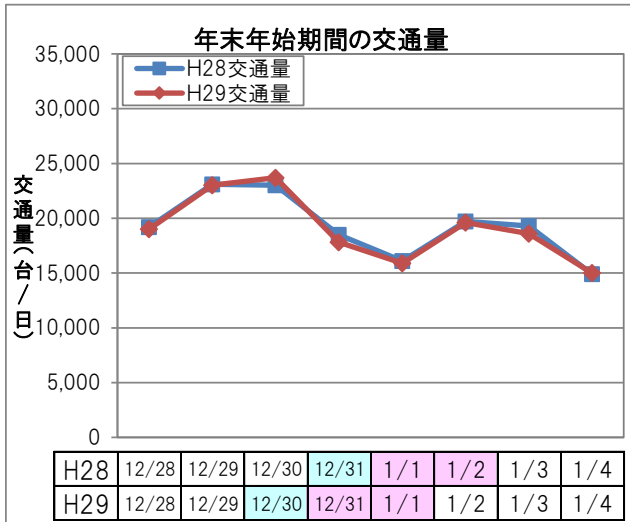

《トピック》 高速道路の日別・方向別の交通状況

○ H29年度 年末年始期間の渋滞回数のピークは、
下り線が12月30日(土)、上り線が1月2日(火)と3日(水)でした。

【下り線】

【上り線】

H28	12/28 (水)	12/29 (木)	12/30 (金)	12/31 (土)	1/1 (日)	1/2 (月)	1/3 (火)	1/4 (水)
東京	快晴・曇	曇・快晴	快晴・曇	快晴・晴	快晴・曇	曇・快晴	快晴・曇	晴
名古屋	晴・曇	曇・晴	快晴・晴	晴	晴・曇	晴・雨	曇・晴	晴
大阪	晴	曇・晴	晴	晴	晴・曇	晴・曇	晴・曇	晴

H29	12/28 (木)	12/29 (金)	12/30 (土)	12/31 (日)	1/1 (月)	1/2 (火)	1/3 (水)	1/4 (木)
東京	快晴・曇	晴・快晴	快晴・曇	雪・晴	晴	快晴・晴	快晴	晴
名古屋	晴・曇	曇・晴	晴・曇	雨・晴	晴	晴・雨	晴・快晴	晴
大阪	曇	曇・晴	晴・曇	曇・晴	晴・曇	晴・曇	晴	曇