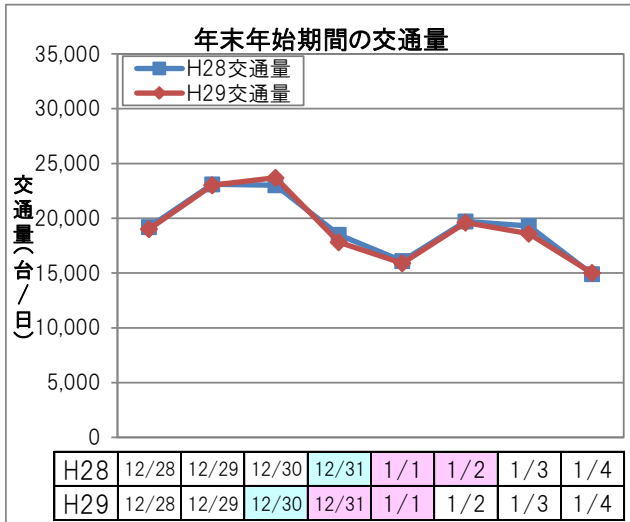

《トピック》 高速道路の日別・方向別の交通状況

○ H29年度 年末年始期間の渋滞回数のピークは、  
下り線が12月30日(土)、上り線が1月2日(火)と3日(水)でした。

【下り線】

【上り線】

H28	12/28 (水)	12/29 (木)	12/30 (金)	12/31 (土)	1/1 (日)	1/2 (月)	1/3 (火)	1/4 (水)
東京	快晴・曇	曇・快晴	快晴・曇	快晴・晴	快晴・曇	曇・快晴	快晴・曇	晴
名古屋	晴・曇	曇・晴	快晴・晴	晴	晴・曇	晴・雨	曇・晴	晴
大阪	晴	曇・晴	晴	晴	晴・曇	晴・曇	晴・曇	晴

H29	12/28 (木)	12/29 (金)	12/30 (土)	12/31 (日)	1/1 (月)	1/2 (火)	1/3 (水)	1/4 (木)
東京	快晴・曇	晴・快晴	快晴・曇	雪・晴	晴	快晴・晴	快晴	晴
名古屋	晴・曇	曇・晴	晴・曇	雨・晴	晴	晴・雨	晴・快晴	晴
大阪	曇	曇・晴	晴・曇	曇・晴	晴・曇	晴・曇	晴	曇