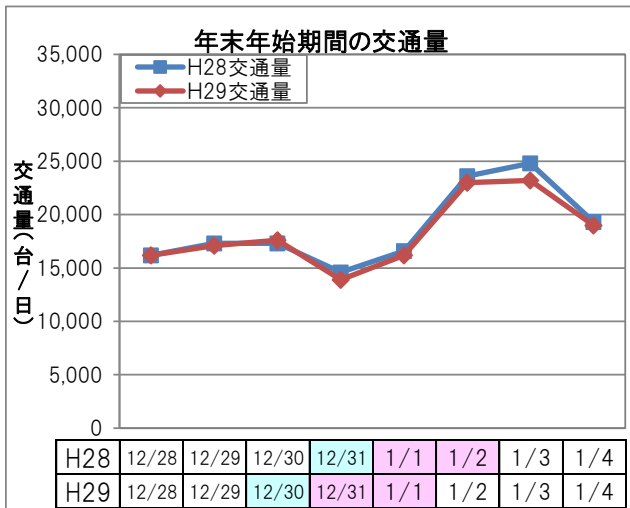

《トピック》 高速道路の日別・方向別の交通状況

○ H29年度 年末年始期間の渋滞回数のピークは、  
下り線が12月30日(土)、上り線が1月2日(火)と3日(水)でした。

【下り線】

【上り線】

H28	12/28 (水)	12/29 (木)	12/30 (金)	12/31 (土)	1/1 (日)	1/2 (月)	1/3 (火)	1/4 (水)
東京	快晴・曇	曇・快晴	快晴・曇	快晴・晴	快晴・曇	曇・快晴	快晴・曇	晴
名古屋	晴・曇	曇・晴	快晴・晴	晴	晴・曇	晴・雨	曇・晴	晴
大阪	晴	曇・晴	晴	晴	晴・曇	晴・曇	晴・曇	晴

H29	12/28 (木)	12/29 (金)	12/30 (土)	12/31 (日)	1/1 (月)	1/2 (火)	1/3 (水)	1/4 (木)
東京	快晴・曇	晴・快晴	快晴・曇	雪・晴	晴	快晴・晴	快晴	晴
名古屋	晴・曇	曇・晴	晴・曇	雨・晴	晴	晴・雨	晴・快晴	晴
大阪	曇	曇・晴	晴・曇	曇・晴	晴・曇	晴・曇	晴	曇