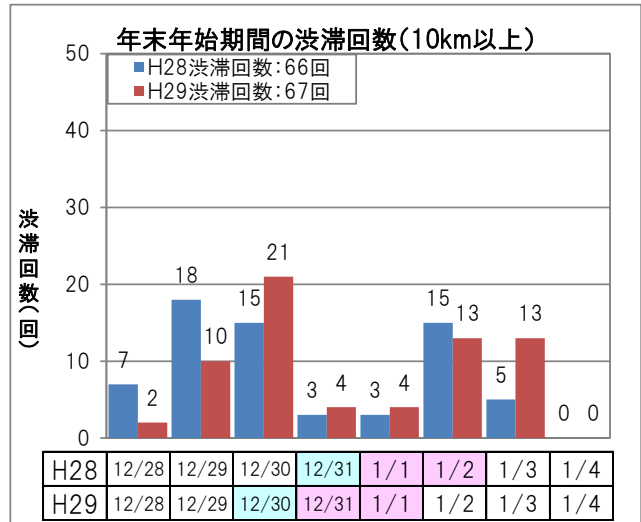

《トピック》 高速道路の日別・方向別の交通状況

○ H29年度 年末年始期間の渋滞回数のピークは、  
下り線が12月30日(土)、上り線が1月2日(火)と3日(水)でした。

【下り線】

【上り線】

H28	12/28 (水)	12/29 (木)	12/30 (金)	12/31 (土)	1/1 (日)	1/2 (月)	1/3 (火)	1/4 (水)
東京	快晴・曇	曇・快晴	快晴・曇	快晴・晴	快晴・曇	曇・快晴	快晴・曇	晴
名古屋	晴・曇	曇・晴	快晴・晴	晴	晴・曇	晴・雨	曇・晴	晴
大阪	晴	曇・晴	晴	晴	晴・曇	晴・曇	晴・曇	晴

H29	12/28 (木)	12/29 (金)	12/30 (土)	12/31 (日)	1/1 (月)	1/2 (火)	1/3 (水)	1/4 (木)
東京	快晴・曇	晴・快晴	快晴・曇	雪・晴	晴	快晴・晴	快晴	晴
名古屋	晴・曇	曇・晴	晴・曇	雨・晴	晴	晴・雨	晴・快晴	晴
大阪	曇	曇・晴	晴・曇	曇・晴	晴・曇	晴・曇	晴	曇