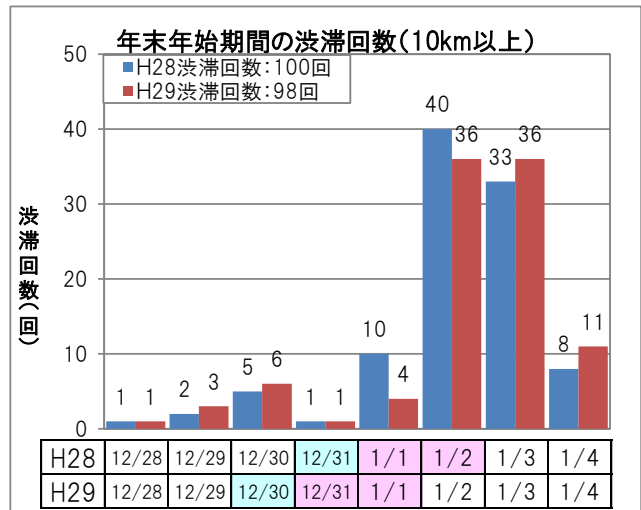

《トピック》 高速道路の日別・方向別の交通状況

○ H29年度 年末年始期間の渋滞回数のピークは、
下り線が12月30日(土)、上り線が1月2日(火)と3日(水)でした。

【下り線】

【上り線】

H28	12/28 (水)	12/29 (木)	12/30 (金)	12/31 (土)	1/1 (日)	1/2 (月)	1/3 (火)	1/4 (水)
東京	快晴・曇	曇・快晴	快晴・曇	快晴・晴	快晴・曇	曇・快晴	快晴・曇	晴
名古屋	晴・曇	曇・晴	快晴・晴	晴	晴・曇	晴・雨	曇・晴	晴
大阪	晴	曇・晴	晴	晴	晴・曇	晴・曇	晴・曇	晴

H29	12/28 (木)	12/29 (金)	12/30 (土)	12/31 (日)	1/1 (月)	1/2 (火)	1/3 (水)	1/4 (木)
東京	快晴・曇	晴・快晴	快晴・曇	雪・晴	晴	快晴・晴	快晴	晴
名古屋	晴・曇	曇・晴	晴・曇	雨・晴	晴	晴・雨	晴・快晴	晴
大阪	曇	曇・晴	晴・曇	曇・晴	晴・曇	晴・曇	晴	曇