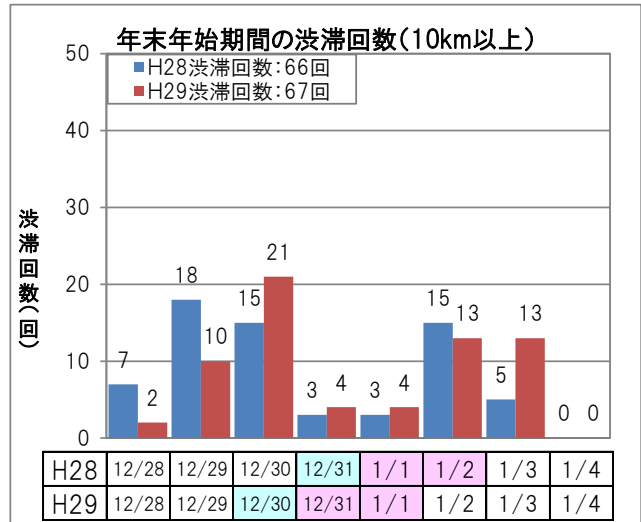

《トピック》 高速道路の日別・方向別の交通状況

○ H29年度 年末年始期間の渋滞回数のピークは、
下り線が12月30日(土)、上り線が1月2日(火)と3日(水)でした。

【下り線】

【上り線】

H28	12/28 (水)	12/29 (木)	12/30 (金)	12/31 (土)	1/1 (日)	1/2 (月)	1/3 (火)	1/4 (水)
東京	快晴・曇	曇・快晴	快晴・曇	快晴・晴	快晴・曇	曇・快晴	快晴・曇	晴
名古屋	晴・曇	曇・晴	快晴・晴	晴	晴・曇	晴・雨	曇・晴	晴
大阪	晴	曇・晴	晴	晴	晴・曇	晴・曇	晴・曇	晴

H29	12/28 (木)	12/29 (金)	12/30 (土)	12/31 (日)	1/1 (月)	1/2 (火)	1/3 (水)	1/4 (木)
東京	快晴・曇	晴・快晴	快晴・曇	雪・晴	晴	快晴・晴	快晴	晴
名古屋	晴・曇	曇・晴	晴・曇	雨・晴	晴	晴・雨	晴・快晴	晴
大阪	曇	曇・晴	晴・曇	曇・晴	晴・曇	晴・曇	晴	曇