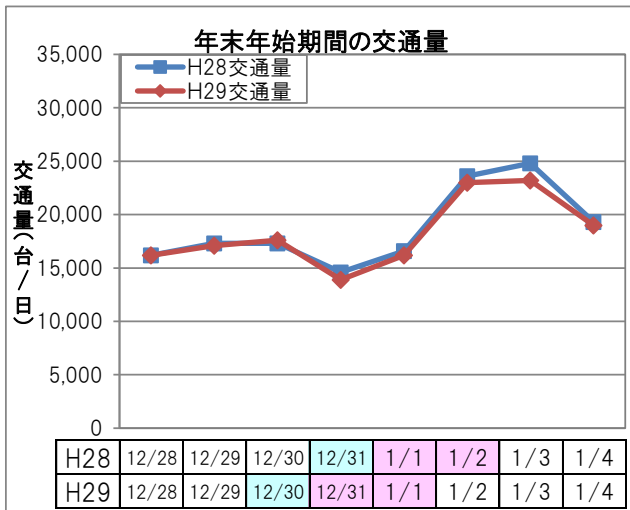

《トピック》 高速道路の日別・方向別の交通状況

○ H29年度 年末年始期間の渋滞回数のピークは、
下り線が12月30日(土)、上り線が1月2日(火)と3日(水)でした。

【下り線】

【上り線】

H28	12/28 (水)	12/29 (木)	12/30 (金)	12/31 (土)	1/1 (日)	1/2 (月)	1/3 (火)	1/4 (水)
東京	快晴・曇	曇・快晴	快晴・曇	快晴・晴	快晴・曇	曇・快晴	快晴・曇	晴
名古屋	晴・曇	曇・晴	快晴・晴	晴	晴・曇	晴・雨	曇・晴	晴
大阪	晴	曇・晴	晴	晴	晴・曇	晴・曇	晴・曇	晴

H29	12/28 (木)	12/29 (金)	12/30 (土)	12/31 (日)	1/1 (月)	1/2 (火)	1/3 (水)	1/4 (木)
東京	快晴・曇	晴・快晴	快晴・曇	雪・晴	晴	快晴・晴	快晴	晴
名古屋	晴・曇	曇・晴	晴・曇	雨・晴	晴	晴・雨	晴・快晴	晴
大阪	曇	曇・晴	晴・曇	曇・晴	晴・曇	晴・曇	晴	曇