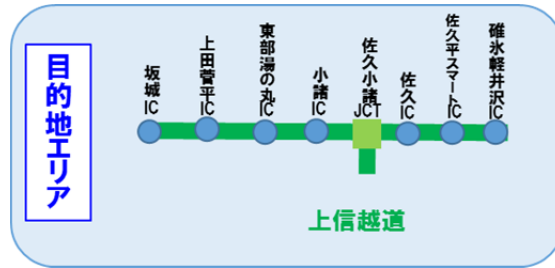

首都圏、川越-花園発着  
 湯沢・沼田・水上プラン/白馬・志賀・妙高プラン/菅平・軽井沢プラン 詳細

(1)湯沢・沼田・水上プラン

(2)白馬・志賀・妙高プラン

(3)菅平・軽井沢プラン

【首都圏発着エリア 対象インターチェンジ】

関越道:練馬、大泉JCT、所沢、三芳スマート

東北道:川口JCT、浦和、岩槻、久喜、加須、羽生

常磐道:三郷、三郷JCT、三郷料金所スマート、流山、柏、谷和原、谷田部、桜土浦、土浦北

圏央道:あきる野、日の出、青梅、桶川加納、白岡菖蒲、幸手、五霞、境古河、坂東、常総、つくば中央、つくば牛久、牛久阿見、阿見東、稲敷、稲敷東、神崎、下総

【川越-花園発着エリア 対象インターチェンジ】

関越道:川越、鶴ヶ島、坂戸西スマート、東松山、嵐山小川、花園

圏央道:入間、狭山日高、圏央鶴ヶ島、坂戸、川島、桶川北本