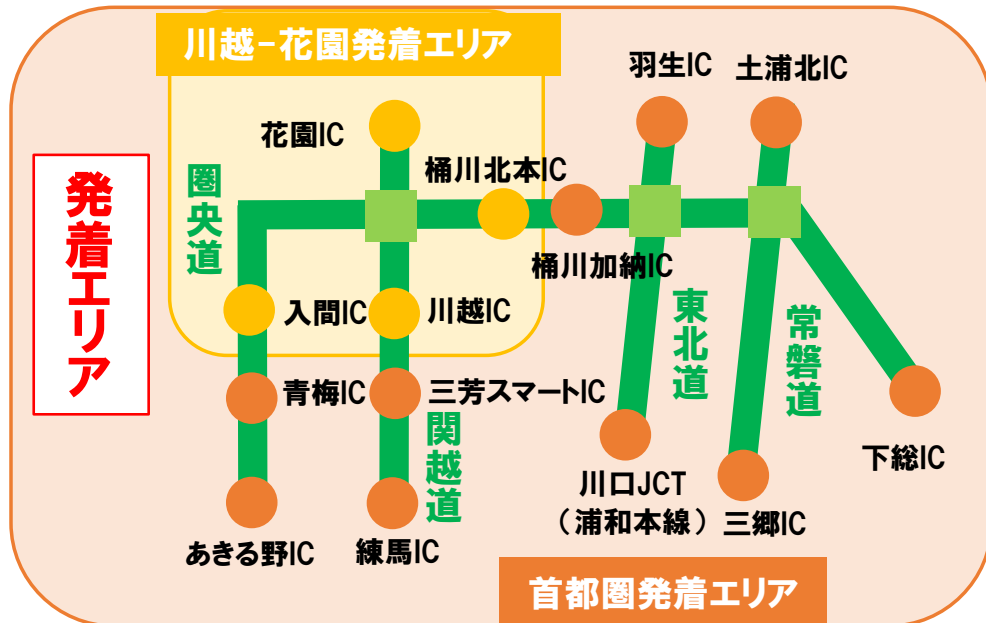

首都圏、川越-花園発着  
 湯沢・沼田・水上プラン/白馬・志賀・妙高プラン/菅平・軽井沢プラン 詳細

(1)湯沢・沼田・水上プラン

(2)白馬・志賀・妙高プラン

(3)菅平・軽井沢プラン

【首都圏発着エリア 対象インターチェンジ】

関越道:練馬、大泉JCT、所沢、三芳スマート

東北道:川口JCT、浦和、岩槻、久喜、加須、羽生

常磐道:三郷、三郷JCT、三郷料金所スマート、流山、柏、谷和原、谷田部、桜土浦、土浦北

圏央道:あきる野、日の出、青梅、桶川加納、白岡菖蒲、幸手、五霞、境古河、坂東、常総、つくば中央、つくば牛久、牛久阿見、阿見東、稲敷、稲敷東、神崎、下総

【川越-花園発着エリア 対象インターチェンジ】

関越道:川越、鶴ヶ島、坂戸西スマート、東松山、嵐山小川、花園

圏央道:入間、狭山日高、圏央鶴ヶ島、坂戸、川島、桶川北本