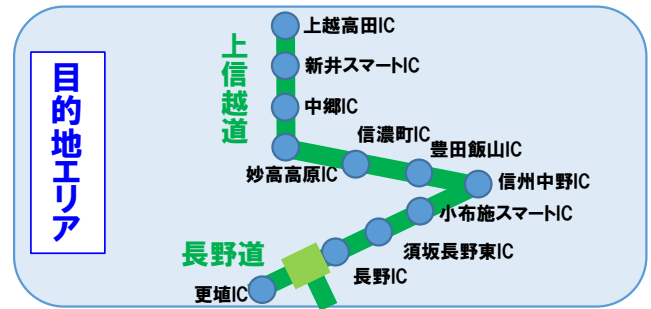

首都圏、川越-花園発着  
 湯沢・沼田・水上プラン/白馬・志賀・妙高プラン/菅平・軽井沢プラン 詳細

(1)湯沢・沼田・水上プラン

(2)白馬・志賀・妙高プラン

(3)菅平・軽井沢プラン

【首都圏発着エリア 対象インターチェンジ】

関越道:練馬、大泉JCT、所沢、三芳スマート

東北道:川口JCT、浦和、岩槻、久喜、加須、羽生

常磐道:三郷、三郷JCT、三郷料金所スマート、流山、柏、谷和原、谷田部、桜土浦、土浦北

圏央道:あきる野、日の出、青梅、桶川加納、白岡菖蒲、幸手、五霞、境古河、坂東、常総、つくば中央、つくば牛久、牛久阿見、阿見東、稲敷、稲敷東、神崎、下総

【川越-花園発着エリア 対象インターチェンジ】

関越道:川越、鶴ヶ島、坂戸西スマート、東松山、嵐山小川、花園

圏央道:入間、狭山日高、圏央鶴ヶ島、坂戸、川島、桶川北本