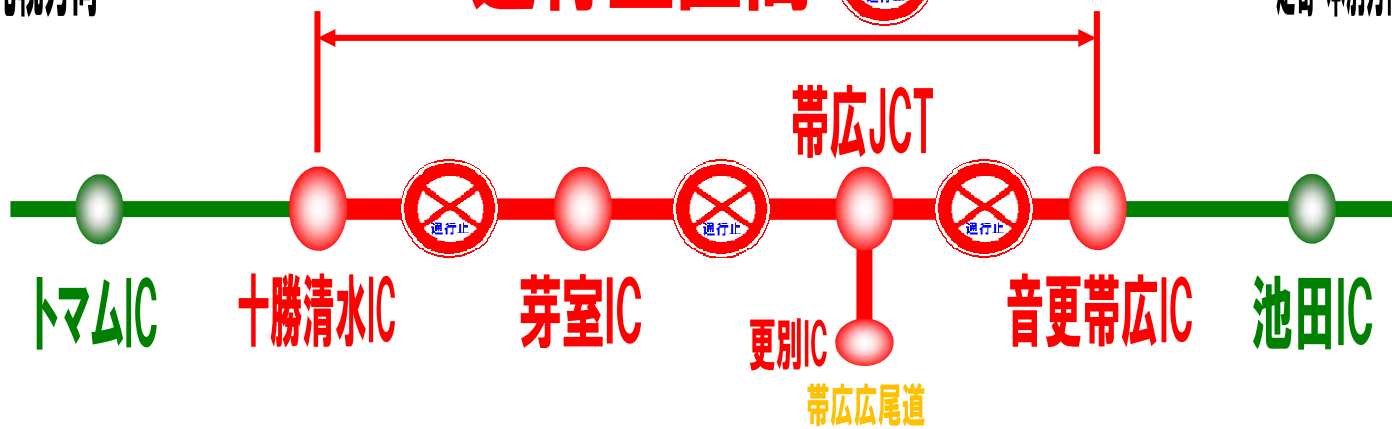

# 道東自動車道 夜間通行止のお知らせ

お客さまの安全・安心・快適のため、  
路面補修工事、定期点検、清掃作業等を行います。  
お客さまにはご迷惑をお掛けしますが、ご理解とご協力をお願いします。

## 十勝清水IC⇄音更帯広IC（両方向）

### 5/26（月）～28（水）《3夜間》

### 20時～翌朝6時

※悪天候の場合は、翌日以降の同時刻に順延します。（金・土・日を除く）

札幌方向

通行止区間 

足寄・本別方向

※夜間通行止めが行われている間は、国道38号などの一般道路へ迂回をお願いします。

※同通行止めと合わせて、帯広広尾道も通行止めとなります。

※通行止め終了時刻は変更となる場合があります。現在の交通情報は、お客さまセンターへお問い合わせください。