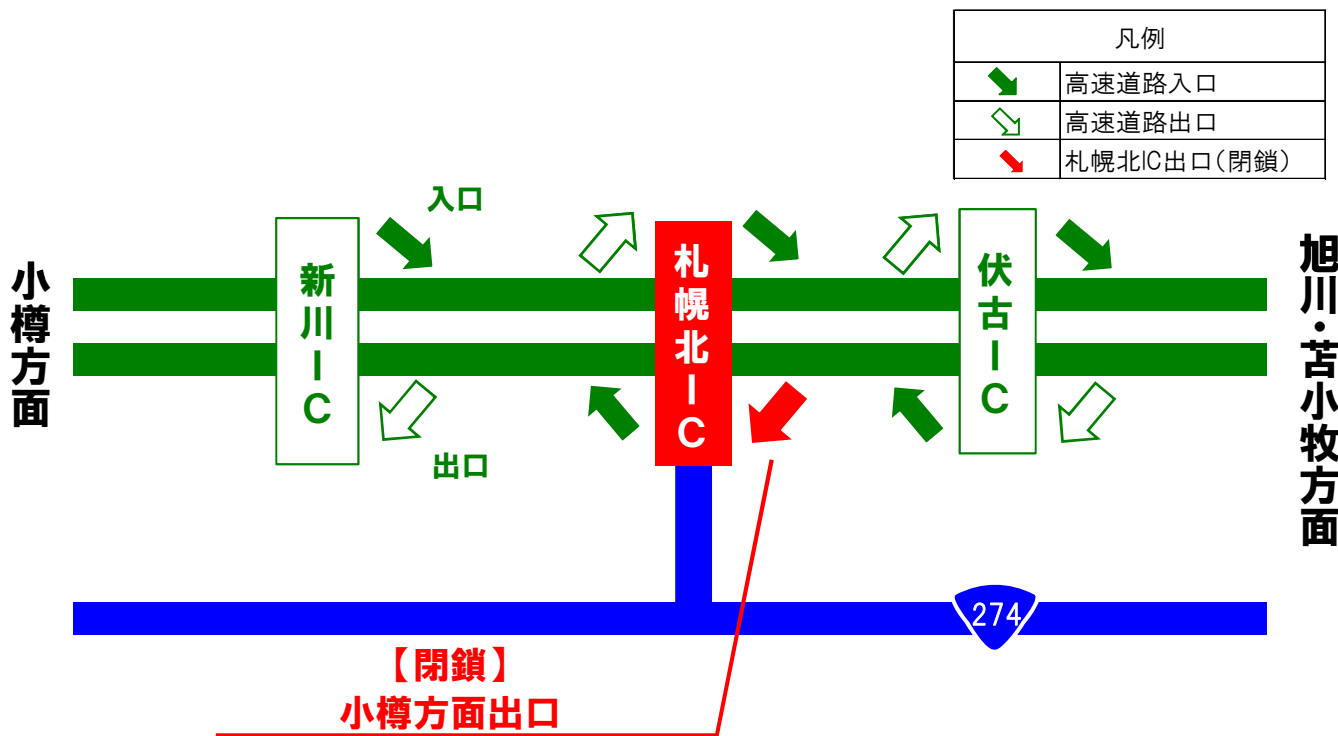

## 札幌北IC(小樽方面出口)

5/16(月)・17(火)

予備日:5/18~26

《2夜間》

各日 20時~翌朝6時

※悪天候の場合は、翌日以降の同時刻に順延します。

※閉鎖終了時刻は変更となる場合があります。現在の交通情報は、下記へお問い合わせください。  
 ※閉鎖が行われている間は、伏古IC、新川IC、国道274号をご利用ください。

### 【道内高速道路の最新情報のお知らせ】

NEXCO東日本 お客さまセンター (24時間)

0570-024-024

PHS・IP電話のお客さま 03-5338-7524

ハイウェイテレホン (24時間)

室蘭 0143-59-1620 札幌 011-896-1620  
 帯広 0155-42-1620 旭川 0166-54-1620

「#8162」に携帯電話からおかけいただくと、全国どこでも、その場所から最も近い地域の最新の高速道路状況を自動音声で提供します。